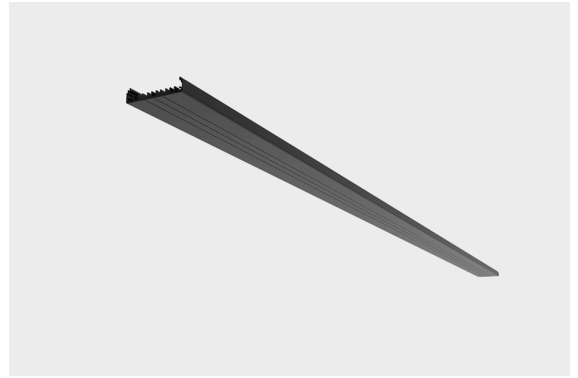

DESCRIPTION

Couverture aveugle por TREV

APPLICATION	AreasAplicação TEST FR
ASSEMBLAGE	Suspendue/Surface
GARANTIE	5 Années
FINITION	Aluminium Anodisé, Blanc Texturé, Noir Texturé

ICONOGRAPHIE