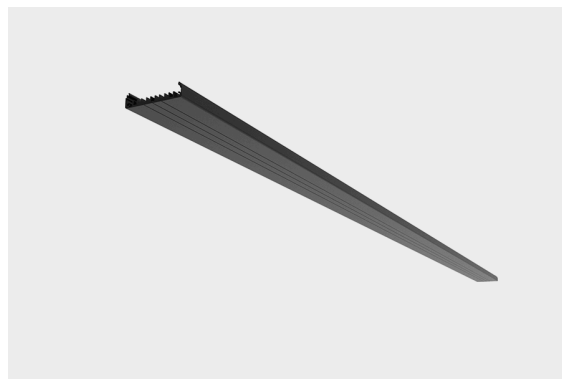

DESCRIPTION

---

Couverture aveugle por TREV

APPLICATION	AreasAplicação TEST FR
ASSEMBLAGE	Suspendue/Surface
GARANTIE	5 Années
FINITION	Aluminium Anodisé, Blanc Texturé, Noir Texturé

ICONOGRAPHIE

---