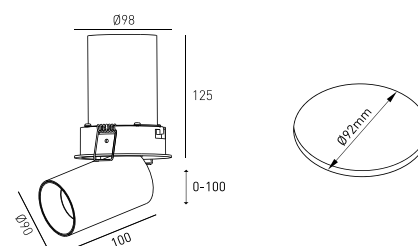

DESSIN TECHNIQUE