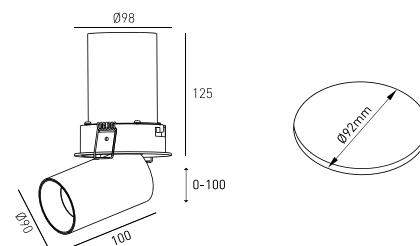

**DESCRIPTION**

CUCKOO est un plafonnier encastré ayant la capacité de se transformer en projecteur directionnel. Le fait d'être un luminaire extrêmement polyvalent et élégant, pouvant être utilisé à la fois comme spot lumineux fixe ou comme projecteur directionnel, font de lui un produit idéal pour les projets d'éclairage dans les espaces commerciaux. CUCKOO intègre une LED haute performance avec CRI>90. Il est disponible en noir ou en blanc texturé de haute qualité.

MONTAGE	Encastré
DISTRIBUTION D'ÉCLAIRAGE	Directa
GARANTIE	5 Années
FINITION	Blanc Texturé, Noir Texturé
CONTRÔLE	CASAMBI, DALI / Switch Dim, ON/OFF

**CARACTÉRISTIQUES DU LED**

EFFICACITÉ LUMINEUSE	UP TO 97 lm/W
CRI	CRI->90, CRI->97
DURÉE DE VIE	50.000 Heures
STEPS MACADAM	3 STEPS MACADAM
LUMEN MAINTENANCE	L90/B50
RISQUE PHOTOBIOLOGIQUE	RG1

**DESSIN TECHNIQUE**

**ICONOGRAPHIE**

**CUCKOO PLAFONNIER**  
 TABLEAU DES PRODUITS ET SPÉCIFICATIONS TECHNIQUES - CRI->90

LONGUEUR	POWER	FINITION	CONTROLTYPE	ANGLE	LED LUMENS	LM LUMINAIRE	TEMP. COULEUR	CODE
100	11,4	TB, TW	CS, DA, NF	12, 24, 36, 60	1637	1391	2700K	5444XX.BA.927.FI
100	11,4	TB, TW	CS, DA, NF	12, 24, 36, 60	1671	1420	3000K	5444XX.BA.930.FI
100	11,4	TB, TW	CS, DA, NF	12, 24, 36, 60	1785	1518	4000K	5444XX.BA.940.FI

LONGUEUR	POWER	FINITION	CONTROLTYPE	ANGLE	LED LUMENS	LM LUMINAIRE	TEMP. COULEUR	CODE
100	12,8	TB, TW	CS, DA, NF	12, 24, 36, 60	1243	1056	2700K	5444XX.BA.9727.FI
100	12,8	TB, TW	CS, DA, NF	12, 24, 36, 60	1319	1122	3000K	5444XX.BA.9730.FI
100	12,8	TB, TW	CS, DA, NF	12, 24, 36, 60	1396	1187	4000K	5444XX.BA.9740.FI