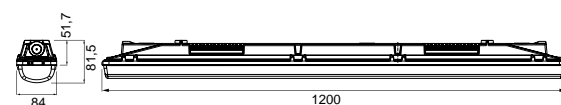

DESSIN TECHNIQUE