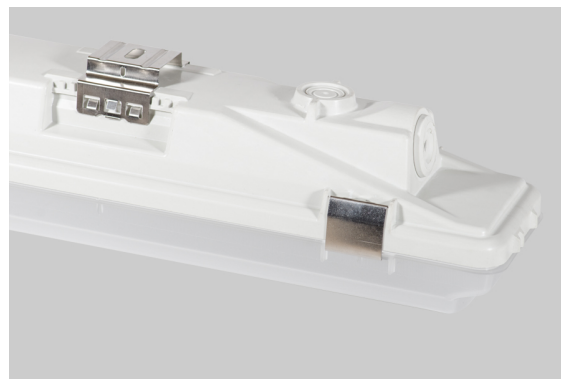

DESCRIPTION

Brilumen présente sa dernière innovation: le SIFTOS, un luminaire industriel de haute qualité, 100% européen, composé de drivers Samsung PCB et Tridonic extrêmement efficaces qui, dans le modèle High-Performance, peuvent atteindre jusqu'à 200lm/W. Cet appareil d'éclairage industriel, avec une garantie de 5 ans, un indice de protection IP65, un diffuseur en polycarbonate opalin et un angle de faisceau de 120 °, est la meilleure solution pour éclairer de grandes surfaces à des fins différentes. Le modèle Efficiency convient aux entrepôts, aux parkings, aux salles des machines et aux zones agricoles. Cependant, pour les bâtiments nécessitant un niveau de luminance plus élevé que d'habitude, tels que les zones industrielles, les chaînes de montage, les hypermarchés et les salles de sport, le modèle Haute Performance est la meilleure option.

MONTAGE	Suspendue/Surface
DISTRIBUTION D'ÉCLAIRAGE	Direct
GARANTIE	5 Années
CONTRÔLE	ON/OFF

CARACTÉRISTIQUES DU LED

EFFICACITÉ LUMINEUSE	UP TO 204 lm/W
IK	IK08
CRI	CRI->80
DURÉE DE VIE	50.000 Heures
STEPS MACADAM	3 STEPS MACADAM
LUMEN MAINTENANCE	L80/F10
RISQUE PHOTOBIOLOGIQUE	RG1