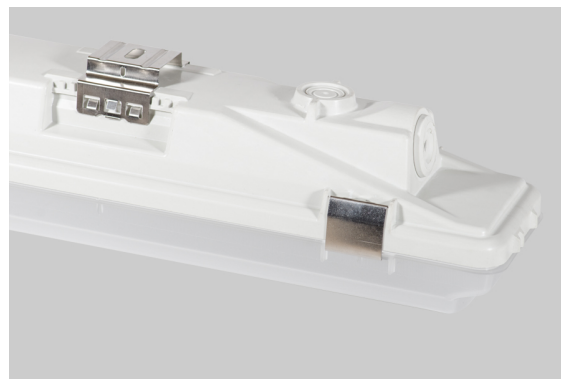

DESCRIPTION

Brilumen présente sa dernière innovation: le SIFTOS, un luminaire industriel de haute qualité, 100% européen, composé de drivers Samsung PCB et Tridonic extrêmement efficaces qui, dans le modèle High-Performance, peuvent atteindre jusqu'à 200lm/W. Cet appareil d'éclairage industriel, avec une garantie de 5 ans, un indice de protection IP65, un diffuseur en polycarbonate opalin et un angle de faisceau de 120 °, est la meilleure solution pour éclairer de grandes surfaces à des fins différentes. Le modèle Efficiency convient aux entrepôts, aux parkings, aux salles des machines et aux zones agricoles. Cependant, pour les bâtiments nécessitant un niveau de luminance plus élevé que d'habitude, tels que les zones industrielles, les chaînes de montage, les hypermarchés et les salles de sport, le modèle Haute Performance est la meilleure option.

MONTAGE	Suspendue/Surface
DISTRIBUICAOLUZ	Direct
GARANTIE	5 Années
CONTRÔLE	ON/OFF

CARACTÉRISTIQUES DU LED

EFFICACITÉ LUMINEUSE	UP TO 204 lm/W
IK	IK08
CRI	CRI->80
DURÉE DE VIE	50.000 Heures
STEPS MACADAM	3 STEPS MACADAM
LUMEN MAINTENANCE	L80/F10
RISQUE PHOTOBIOLOGIQUE	RG1