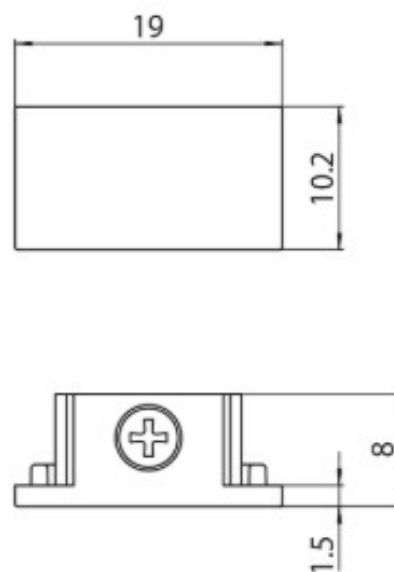

DESCRIPTION

Embout d'extrémité pour rail MT1 48V MICRO

ICONOGRAPHIE

DESSIN TECHNIQUE

ACCESSOIRES

Embout d'extrémité
Embout
Embout d'extrémité

Noir	Blanc
3080-0605.BL	
3080-0605.WH	