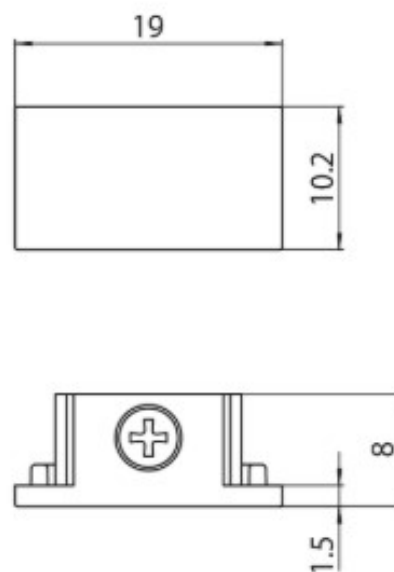

DESCRIPTION

Embout d'extrémité pour rail MT1 48V MICRO

ICONOGRAPHIE

DESSIN TECHNIQUE

ACCESSOIRES

Embout d'extrémité
 Embout
 Embout d'extrémité

Noir	Blanc
3080-0605.BL	
3080-0605.WH	