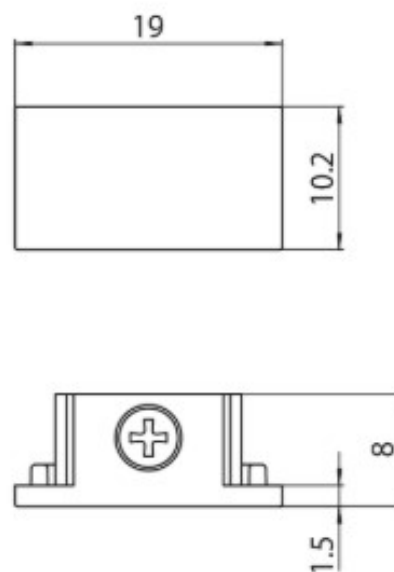

**DESCRIPTION**

Embout d'extrémité pour rail MT1 48V MICRO

**ICONOGRAPHIE**

**DESSIN TECHNIQUE**

**ACCESSOIRES**

Embout d'extrémité  
 Embout  
 Embout d'extrémité

Noir	Blanc
3080-0605.BL	
3080-0605.WH	