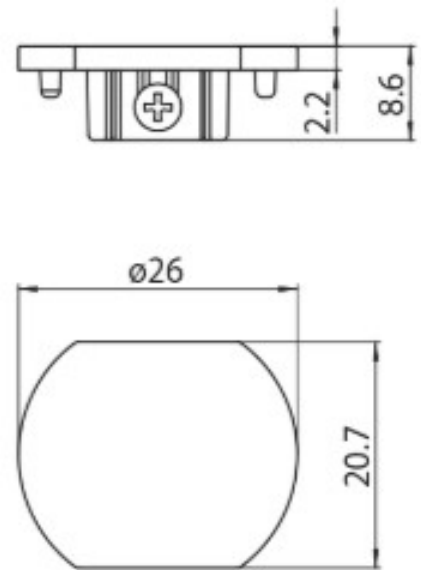

DESCRIPTION

Embout d'extrémité pour rail MT15 48V MICRO

ICONOGRAPHIE

DESSIN TECHNIQUE

ACCESSOIRES

Embout d'extrémité  
Embout

Noir                      Blanc  
3080-0622.BL    3080-0622.WH