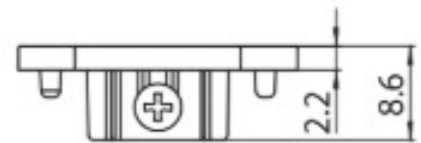

DESCRIPTION

Embout d'extrémité pour rail MT15 48V MICRO

ICONOGRAPHIE

DESSIN TECHNIQUE

ACCESSOIRES

Embout d'extrémité  
Embout

Noir	Blanc
3080-0622.BL	3080-0622.WH