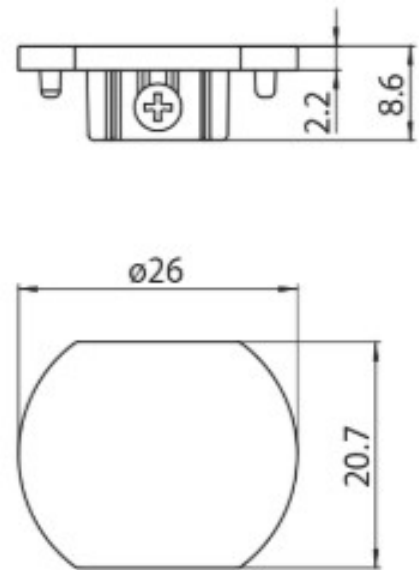

DESCRIPTION

Embout d'extrémité pour rail MT15 48V MICRO

ICONOGRAPHIE

DESSIN TECHNIQUE

ACCESSOIRES

Embout d'extrémité
 Embout

Noir	Blanc
3080-0622.BL	3080-0622.WH