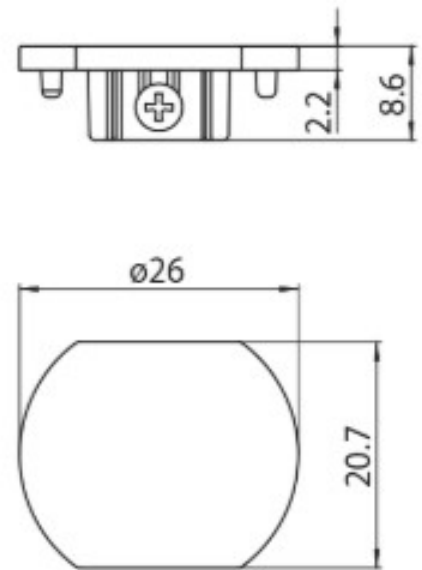

DESCRIPTION

Embout d'extrémité pour rail MT15 48V MICRO

ICONOGRAPHIE

DESSIN TECHNIQUE

ACCESSOIRES

Embout d'extrémité
Embout

Noir	Blanc
3080-0622.BL	3080-0622.WH