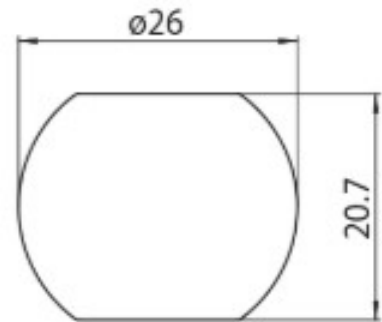

DESCRIPTION

Embout d'extrémité pour rail MT15 48V MICRO

ICONOGRAPHIE

DESSIN TECHNIQUE

ACCESSOIRES

Embout d'extrémité  
Embout

Noir	Blanc
3080-0622.BL	3080-0622.WH