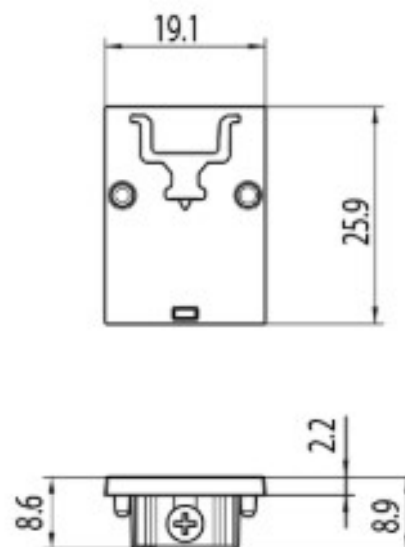

DESCRIPTION

Embout d'extrémité pour rail MT16 48V MICRO

ICONOGRAPHIE

DESSIN TECHNIQUE

ACCESSOIRES

Embout d'extrémité
Embout

Noir Blanc
3080-0617.BL 3080-0617.WH