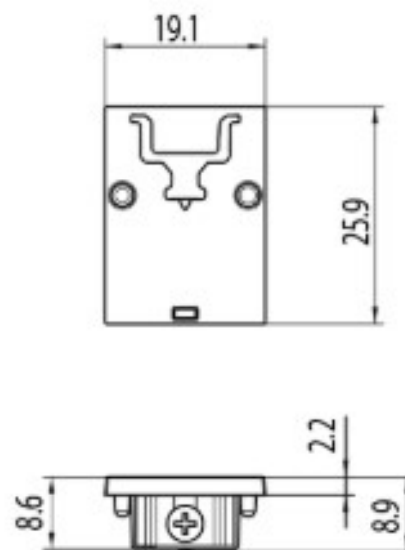

DESCRIPTION

Embout d'extrémité pour rail MT16 48V MICRO

ICONOGRAPHIE

DESSIN TECHNIQUE

ACCESSOIRES

Embout d'extrémité
Embout

Noir Blanc
3080-0617.BL 3080-0617.WH