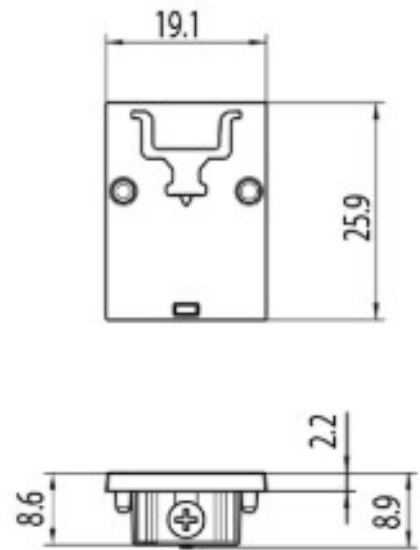

DESCRIPTION

Embout d'extrémité pour rail MT16 48V MICRO

ICONOGRAPHIE

DESSIN TECHNIQUE

ACCESSOIRES

Embout d'extrémité
Embout

Noir	Blanc
3080-0617.BL	3080-0617.WH