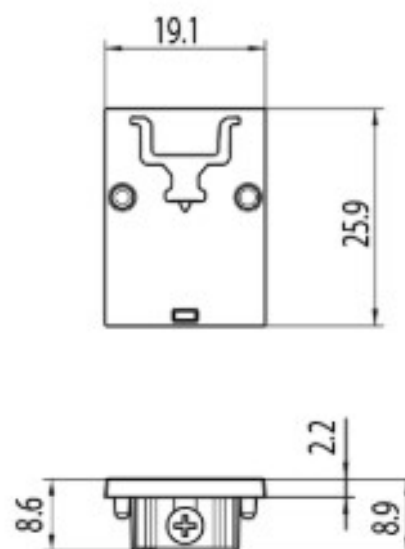

DESCRIPTION

Embout d'extrémité pour rail MT16 48V MICRO

ICONOGRAPHIE

DESSIN TECHNIQUE

ACCESSOIRES

Embout d'extrémité
Embout

Noir	Blanc
3080-0617.BL	3080-0617.WH