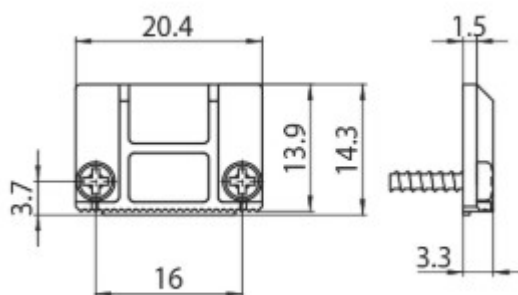

DESCRIPTION

Embout d'extrémité pour rail MT5 48V MICRO

ICONOGRAPHIE

DESSIN TECHNIQUE

ACCESSOIRES

Embout d'extrémité
Embout

Noir Blanc
3080-0612.BL 3080-0612.WH