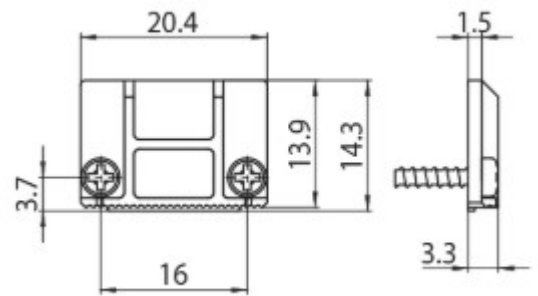

DESCRIPTION

Embout d'extrémité pour rail MT5 48V MICRO

ICONOGRAPHIE

DESSIN TECHNIQUE

ACCESSOIRES

Embout d'extrémité
Embout

Noir Blanc
3080-0612.BL 3080-0612.WH