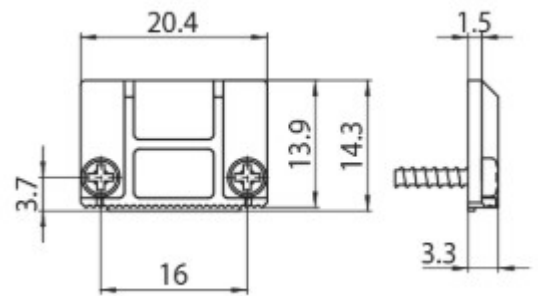

DESCRIPTION

Embout d'extrémité pour rail MT5 48V MICRO

ICONOGRAPHIE

DESSIN TECHNIQUE

ACCESSOIRES

Embout d'extrémité
Embout

Noir	Blanc
3080-0612.BL	3080-0612.WH