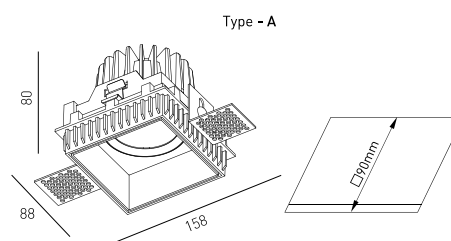

ASSEMBLAGE	Encastré
DISTRIBUTION DE LA LUMIÈRE	Direct
GARANTIE	5 Années
FINITION	Blanc Texturé
CONTRÔLE	CASAMBI, DALI / Switch Dim, ON/OFF

**CARACTÉRISTIQUES DU LED**

EFFICACITÉ LUMINEUSE	UP TO 161 lm/W
CRI	CRI→90, CRI→97
DURÉE DE VIE	50.000 Heures
STEPS MACADAM	3 STEPS MACADAM
LUMEN MAINTENANCE	L90/B50
RISQUE PHOTOBIOLOGIQUE	RG1

**DESSIN TECHNIQUE**

**ICONOGRAPHIE**

**ERIDANE PLAFONNIER 8,6W**  
**TABLEAU DES PRODUITS ET SPÉCIFICATIONS TECHNIQUES - CRI→90**

LONGUEUR	POWER	FINITION	CONTRÔLE TYPE	ANGLE	LED LUMENS	LM LUMINAIRE	TEMP. COULEUR	CODE
88	8.1	TW	CS, DA, NF	24, 36, 60	1203	1023	2700K	5326XX.BA.927.FI
88	8.1	TW	CS, DA, NF	24, 36, 60	1244	1057	3000K	5326XX.BA.930.FI
88	8.1	TW	CS, DA, NF	24, 36, 60	1300	1105	4000K	5326XX.BA.940.FI

LONGUEUR	POWER	FINITION	CONTRÔLE TYPE	ANGLE	LED LUMENS	LM LUMINAIRE	TEMP. COULEUR	CODE
88	8.8	TW	CS, DA, NF	24, 36, 60	918	780	2700K	5326XX.BA.9727.FI
88	8.8	TW	CS, DA, NF	24, 36, 60	980	833	3000K	5326XX.BA.9730.FI
88	8.8	TW	CS, DA, NF	24, 36, 60	1033	878	4000K	5326XX.BA.9740.FI