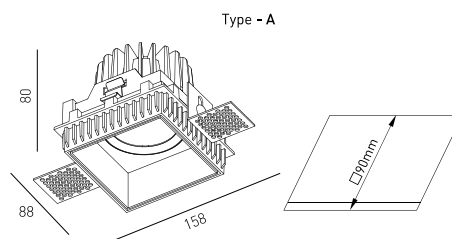

DESSIN TECHNIQUE