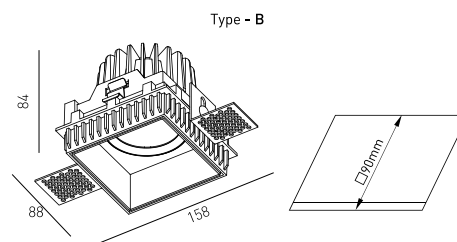

DESSIN TECHNIQUE

ICONOGRAPHIE

ERIDANE PLAFONNIER 11,4W
 TABLEAU DES PRODUITS ET SPÉCIFICATIONS TECHNIQUES - CRI->90

LONGUEUR	POWER	FINITION	CONTROLTYPE	ANGLE	LED LUMENS	LM LUMINAIRE	TEMP. COULEUR	CODE
88	11,4	TW	CS, DA, NF	12, 24, 40	1637	1391	2700K	5339XX.BA.927.FI
88	11,4	TW	CS, DA, NF	12, 24, 40	1671	1420	3000K	5339XX.BA.930.FI
88	11,4	TW	CS, DA, NF	12, 24, 40	1785	1518	4000K	5339XX.BA.940.FI