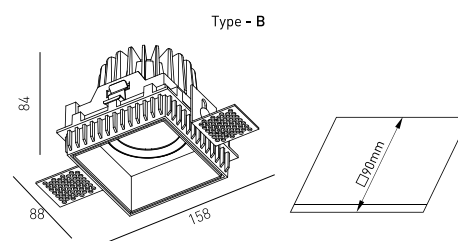

ASSEMBLAGE	Encastré
DISTRIBUTION DE LA LUMIÈRE	Direct
GARANTIE	5 Années
FINITION	Blanc Texturé
CONTRÔLE	CASAMBI, DALI / Switch Dim, Dim To Warm, ON/OFF, Tunable White

CARACTÉRISTIQUES DU LED

EFFICACITÉ LUMINEUSE	UP TO 97 lm/W
CRI	CRI->90, CRI->97, Dim To Warm CRI->95, Tunable White CRI->90
DURÉE DE VIE	50.000 Heures
STEPS MACADAM	3 STEPS MACADAM
LUMEN MAINTENANCE	L90/B50
RISQUE PHOTOBIOLOGIQUE	RG1

DESSIN TECHNIQUE

ICONOGRAPHIE

ERIDANE PLAFONNIER 12,3W
TABLEAU DES PRODUITS ET SPÉCIFICATIONS TECHNIQUES - CRI->90

LONGUEUR	POWER	FINITION	CONTRÔLE TYPE	ANGLE	LED LUMENS	LM LUMINAIRE	TEMP. COULEUR	CODE
88	11.4	TW	CS, DA, NF	12, 24, 40	1637	1391	2700K	5339XX.BA.927.FI
88	11.4	TW	CS, DA, NF	12, 24, 40	1671	1420	3000K	5339XX.BA.930.FI
88	11.4	TW	CS, DA, NF	12, 24, 40	1785	1518	4000K	5339XX.BA.940.FI