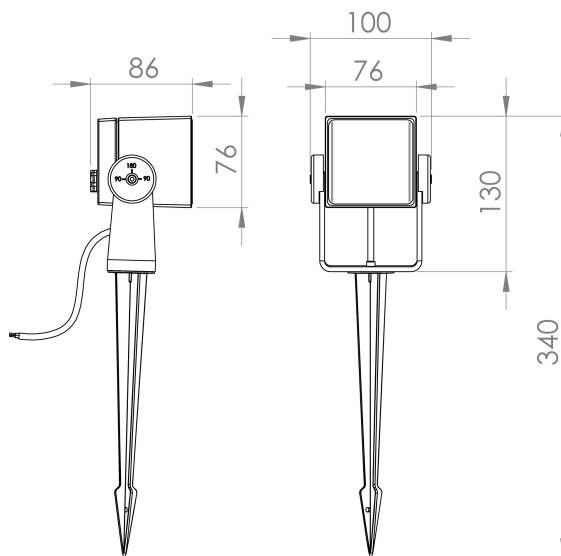

DESCRIPTION

Pour rendre votre jardin ou votre terrasse encore plus agréable, Eros est le projecteur tout indiqué, car il a émet une sublime lumière, parfait pour mettre en évidence les plus beaux détails. Ce projecteur possède un indice IP65, un angle de faisceau de 40° et il peut être fixé non seulement au sol mais aussi au mur.

MONTAGE	Surface
DISTRIBUICAOLUZ	Directa
SOURCE D'ALIMENTATION	230V / 50 / 60 Hz
GARANTIE	2 Années
FINITION	TG
CONTRÔLE	ON/OFF

CARACTÉRISTIQUES DU LED

EFFICACITÉ LUMINEUSE	UP TO 138 lm/W
CRI	CRI→80
DURÉE DE VIE	30000h Tp55
STEPS MACADAM	4 STEPS MACADAM
LUMEN MAINTENANCE	L90/B50
RISQUE PHOTOBIOLOGIQUE	RG0

DESSIN TECHNIQUE

ICONOGRAPHIE

EROS EVO 10W  
TABLEAU DES PRODUITS ET SPÉCIFICATIONS TECHNIQUES - CRI→80

LONGUEUR	POWER	FINITION	CONTROLTYPE	ANGLE	LED LUMENS	LM LUMINAIRE	TEMP. COULEUR	CODE
	7	TG	NF	40	751	575	2700K	513.80.BA.27
	7	TG	NF	40	781	598	3000K	513.80.BA.30
	7	TG	NF	40	836	640	4000K	513.80.BA.40
	12	TG	NF	40	1502	1151	2700K	512.80.BA.27
	12	TG	NF	40	1600	1226	3000K	512.80.BA.30
	12	TG	NF	40	1730	1325	4000K	512.80.BA.40

SÉLECTIONNEZ VOTRE OPTION  
PRÉFÉRÉE

CONTROLTYPE	XX	ANGLE	BA
ON/OFF	NF	40°	40