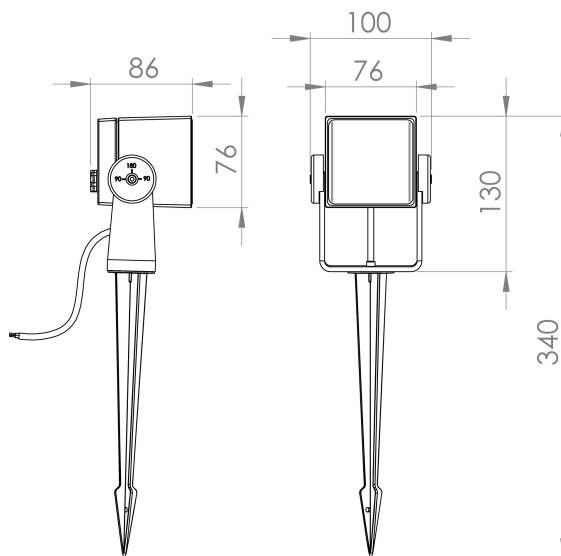

DESCRIPTION

Pour rendre votre jardin ou votre terrasse encore plus agréable, Eros est le projecteur tout indiqué, car il a émet une sublime lumière, parfait pour mettre en évidence les plus beaux détails. Ce projecteur possède un indice IP65, un angle de faisceau de 40° et il peut être fixé non seulement au sol mais aussi au mur.

ASSEMBLAGE	Surface
DISTRIBUTION DE LA LUMIÈRE	Direct
SOURCE D'ALIMENTATION	230V / 50 / 60 Hz
GARANTIE	2 Années
FINITION	TG
CONTRÔLE	ON/OFF

CARACTÉRISTIQUES DU LED

EFFICACITÉ LUMINEUSE	UP TO 138 lm/W
CRI	CRI→80
DURÉE DE VIE	30000h Tp55
STEPS MACADAM	4 STEPS MACADAM
LUMEN MAINTENANCE	L90/B50
RISQUE PHOTOBIOLOGIQUE	RG0

DESSIN TECHNIQUE

ICONOGRAPHIE

EROS EVO 10W
TABEAU DES PRODUITS ET SPÉCIFICATIONS TECHNIQUES - CRI→80

LONGUEUR	POWER	FINITION	CONTRÔLE TYPE	ANGLE	LED LUMENS	LM LUMINAIRE	TEMP. COULEUR	CODE
7	7	TG	NF	40	751	575	2700K	513.80.BA.27
7	7	TG	NF	40	781	598	3000K	513.80.BA.30
7	7	TG	NF	40	836	640	4000K	513.80.BA.40
12	12	TG	NF	40	1502	1151	2700K	512.80.BA.27
12	12	TG	NF	40	1600	1226	3000K	512.80.BA.30
12	12	TG	NF	40	1730	1325	4000K	512.80.BA.40

SÉLECTIONNEZ VOTRE OPTION PRÉFÉRÉE

CONTRÔLE TYPE	XX	ANGLE	BA
ON/OFF	NF	40°	40