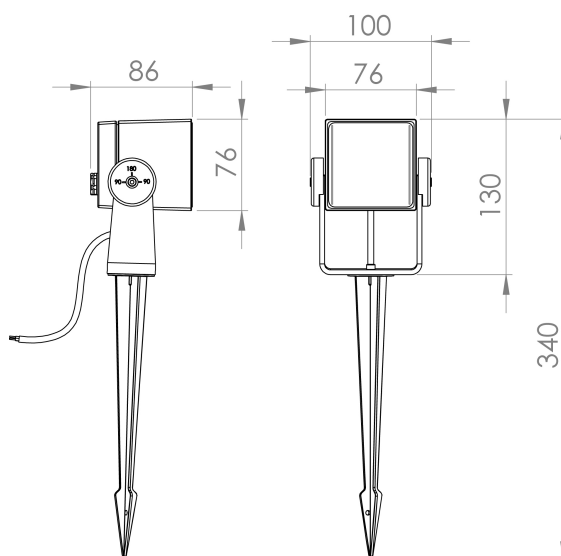

DESCRIPTION

Pour rendre votre jardin ou votre terrasse encore plus agréable, Eros est le projecteur tout indiqué, car il a émet une sublime lumière, parfait pour mettre en évidence les plus beaux détails. Ce projecteur possède un indice IP65, un angle de faisceau de 40° et il peut être fixé non seulement au sol mais aussi au mur.

ASSEMBLAGE	Surface
DISTRIBUTION DE LA LUMIÈRE	Direct
SOURCE D'ALIMENTATION	230V / 50 / 60 Hz
GARANTIE	2 Années
FINITION	TG
CONTRÔLE	ON/OFF

CARACTÉRISTIQUES DU LED

EFFICACITÉ LUMINEUSE	UP TO 138 lm/W
CRI	CRI->80
DURÉE DE VIE	30000h Tp55
STEPS MACADAM	4 STEPS MACADAM
LUMEN MAINTENANCE	L90/B50
RISQUE PHOTOBIOLOGIQUE	RG0

ICONOGRAPHIE

DESSIN TECHNIQUE

EROS EVO 10W
TABLEAU DES PRODUITS ET SPÉCIFICATIONS TECHNIQUES - CRI->80

LONGUEUR	POWER	FINITION	CONTRÔLE TYPE	ANGLE	LED LUMENS	LM LUMINAIRE	TEMP. COULEUR	CODE
7	7	TG	NF	40	751	575	2700K	513.80.BA.27
7	7	TG	NF	40	781	598	3000K	513.80.BA.30
7	7	TG	NF	40	836	640	4000K	513.80.BA.40
12	12	TG	NF	40	1502	1151	2700K	512.80.BA.27
12	12	TG	NF	40	1600	1226	3000K	512.80.BA.30
12	12	TG	NF	40	1730	1325	4000K	512.80.BA.40

SÉLECTIONNEZ VOTRE OPTION PRÉFÉRÉE
CONTRÔLE TYPE XX
 ON/OFF NF

ANGLE BA
 40° 40