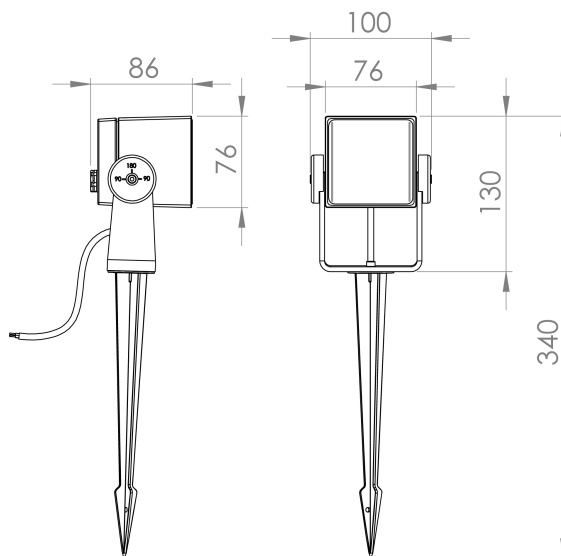

DESCRIPTION

Pour rendre votre jardin ou votre terrasse encore plus agréable, Eros est le projecteur tout indiqué, car il a émet une sublime lumière, parfait pour mettre en évidence les plus beaux détails. Ce projecteur possède un indice IP65, un angle de faisceau de 40° et il peut être fixé non seulement au sol mais aussi au mur.

MONTAGE	Surface
DISTRIBUTION D'ÉCLAIRAGE	Directa
SOURCE D'ALIMENTATION	230V / 50 / 60 Hz
GARANTIE	2 Années
FINITION	TG
CONTRÔLE	ON/OFF

CARACTÉRISTIQUES DU LED

EFFICACITÉ LUMINEUSE	UP TO 138 lm/W
CRI	CRI→80
DURÉE DE VIE	30000h Tp55
STEPS MACADAM	4 STEPS MACADAM
LUMEN MAINTENANCE	L90/B50
RISQUE PHOTOBIOLOGIQUE	RG0

ICONOGRAPHIE

DESSIN TECHNIQUE

EROS EVO 10W
TABLEAU DES PRODUITS ET SPÉCIFICATIONS TECHNIQUES - CRI→80

LONGUEUR	POWER	FINITION	CONTROLTYPE	ANGLE	LED LUMENS	LM LUMINAIRE	TEMP. COULEUR	CODE
	12	TG	NF	40	1502	1151	2700K	512.80.BA.27
	12	TG	NF	40	1600	1226	3000K	512.80.BA.30
	12	TG	NF	40	1730	1325	4000K	512.80.BA.40
	7	TG	NF	40	751	575	2700K	513.80.BA.27
	7	TG	NF	40	781	598	3000K	513.80.BA.30
	7	TG	NF	40	836	640	4000K	513.80.BA.40

SÉLECTIONNEZ VOTRE OPTION PRÉFÉRÉE

CONTROLTYPE	XX	ANGLE	BA
ON/OFF	NF	40°	40