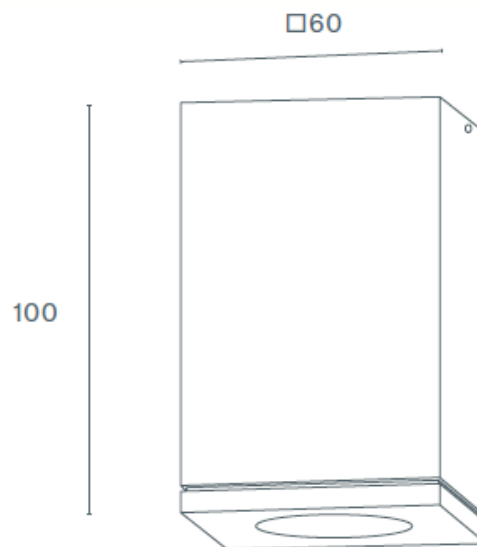

DESSIN TECHNIQUE

CARACTÉRISTIQUES DU LED

EFFICACITÉ LUMINEUSE	UP TO 149 lm/W
CRI	CRI→80
DURÉE DE VIE	50.000 Heures
STEPS MACADAM	3 STEPS MACADAM
LUMEN MAINTENANCE	L90/B50
RISQUE PHOTOBIOLOGIQUE	RG0

ICONOGRAPHIE

FRIGG 6W
TABLEAU DES PRODUITS ET SPÉCIFICATIONS TECHNIQUES - CRI→80

LONGUEUR	POWER	FINITION	CONTRÔLE TYPE	ANGLE	LED LUMENS	LM LUMINAIRE	TEMP. COULEUR	CODE
100	6	TA, TB, TW	NF	60°	894	490	3000K	528XX.60.830.FI

SÉLECTIONNEZ VOTRE OPTION PRÉFÉRÉE

CONTRÔLE TYPE	XX
ON/OFF	NF

FINITION	FI
Anthracite Texturé	TA
Noir Texturé	TB
Blanc Texturé	TW