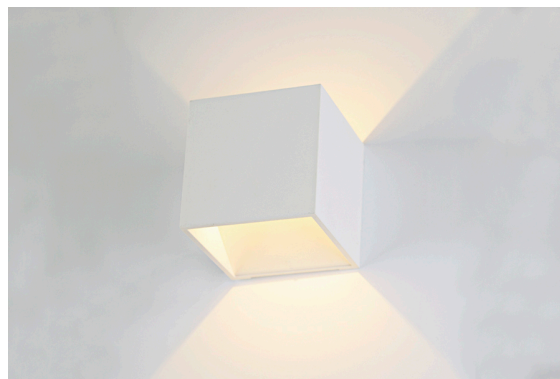

DESCRIPTION

GULL est le nom choisi pour le nouvel éclairage mural qui faisait défaut dans la gamme de produits Brilumen. Luminaire carré, avec des dimensions de 100x100 mm, fabriqué en aluminium, un CRI supérieur à 90 et un angle de faisceau de 100° UP & DOWN, GULL permet un éclairage décoratif du mur dans les deux sens. Disponible dans une finition texturée blanche, il donne une touche spéciale à toute décoration intérieure. Il peut être associé à la gamme de produits texturés que propose la marque pour un équilibre parfait.

ASSEMBLAGE	Surface
DISTRIBUTION DE LA LUMIÈRE	Direct et indirect
GARANTIE	5 Années
FINITION	Blanc Texturé
CONTRÔLE	ON/OFF

CARACTÉRISTIQUES DU LED

EFFICACITÉ LUMINEUSE	UP TO 129 lm/W
CRI	CRI->90
DURÉE DE VIE	50.000 Heures
STEPS MACADAM	3 STEPS MACADAM
LUMEN MAINTENANCE	L90/B50
RISQUE PHOTOBIOLOGIQUE	RG1