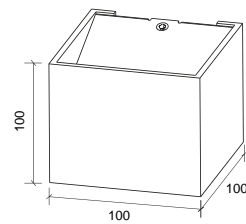

DESCRIPTION

GULL est le nom choisi pour le nouvel éclairage mural qui faisait défaut dans la gamme de produits Brilumen. Luminaire carré, avec des dimensions de 100x100 mm, fabriqué en aluminium, un CRI supérieur à 90 et un angle de faisceau de 100° UP & DOWN, GULL permet un éclairage décoratif du mur dans les deux sens. Disponible dans une finition texturée blanche, il donne une touche spéciale à toute décoration intérieure. Il peut être associé à la gamme de produits texturés que propose la marque pour un équilibre parfait.

MONTAGE	Surface
DISTRIBUICAO LUZ	Directa e Indirecta
GARANTIE	5 Années
FINITION	Blanc Texturé
CONTRÔLE	ON/OFF

CARACTÉRISTIQUES DU LED

EFFICACITÉ LUMINEUSE	UP TO 129 lm/W
CRI	CRI→90
DURÉE DE VIE	50.000 Heures
STEPS MACADAM	3 STEPS MACADAM
LUMEN MAINTENANCE	L90/B50
RISQUE PHOTOBIOLOGIQUE	RG1

DESSIN TECHNIQUE

ICONOGRAPHIE

GULL ÉCLAIRAGE MURAL
TABLEAU DES PRODUITS ET SPÉCIFICATIONS TECHNIQUES - CRI→90

LONGUEUR	POWER	FINITION	CONTROLTYPE	ANGLE	LED LUMENS	LM LUMINAIRE	TEMP. COULEUR	CODE
100	6.5	TW	NF	2x100	822	699	3000K	392XX.200.930.FI
100	6.5	TW	NF	2x100	835	710	4000K	392XX.200.940.FI