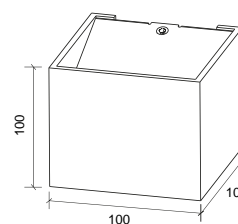

DESCRIPTION

GULL est le nom choisi pour le nouvel éclairage mural qui faisait défaut dans la gamme de produits Brilumen. Luminaire carré, avec des dimensions de 100x100 mm, fabriqué en aluminium, un CRI supérieur à 90 et un angle de faisceau de 100° UP & DOWN, GULL permet un éclairage décoratif du mur dans les deux sens. Disponible dans une finition texturée blanche, il donne une touche spéciale à toute décoration intérieure. Il peut être associé à la gamme de produits texturés que propose la marque pour un équilibre parfait.

ASSEMBLAGE	Surface
DISTRIBUTION DE LA LUMIÈRE	Direct et indirect
GARANTIE	5 Années
FINITION	Blanc Texturé
CONTRÔLE	ON/OFF

CARACTÉRISTIQUES DU LED

EFFICACITÉ LUMINEUSE	UP TO 129 lm/W
CRI	CRI->90
DURÉE DE VIE	50.000 Heures
STEPS MACADAM	3 STEPS MACADAM
LUMEN MAINTENANCE	L90/B50
RISQUE PHOTOBIOLOGIQUE	RG1

DESSIN TECHNIQUE

ICONOGRAPHIE

**GULL ÉCLAIRAGE MURAL
TABLEAU DES PRODUITS ET SPÉCIFICATIONS TECHNIQUES - CRI->90**

LONGUEUR	POWER	FINITION	CONTRÔLE TYPE	ANGLE	LED LUMENS	LM LUMINAIRE	TEMP. COULEUR	CODE
100	6.5	TW	NF	2x100	822	699	3000K	392XX.200.930.FI
100	6.5	TW	NF	2x100	835	710	4000K	392XX.200.940.FI