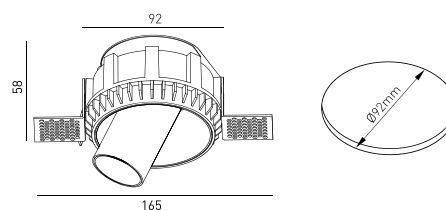

ASSEMBLAGE	Encastré
DISTRIBUTION DE LA LUMIÈRE	Direct
GARANTIE	5 Années
FINITION	Blanc Texturé
CONTRÔLE	CASAMBI, DALI / Switch Dim, ON/OFF

CARACTÉRISTIQUES DU LED

EFFICACITÉ LUMINEUSE	UP TO 153 lm/W
CRI	CRI→90
DURÉE DE VIE	50.000 Heures
STEPS MACADAM	3 STEPS MACADAM
LUMEN MAINTENANCE	L90/B50
RISQUE PHOTOBIOLOGIQUE	RG1

DESSIN TECHNIQUE

ICONOGRAPHIE

**HUBBLE PLAFONNIER TRIM.
TABLEAU DES PRODUITS ET SPÉCIFICATIONS TECHNIQUES - CRI→90**

LONGUEUR	POWER	FINITION	CONTRÔLE TYPE	ANGLE	LED LUMENS	LM LUMINAIRE	TEMP. COULEUR	CODE
92	6	TW	CS, DA, NF	24, 36, 60	821	698	2700K	5337XX.BA.927.FI
92	6	TW	CS, DA, NF	24, 36, 60	857	728	3000K	5337XX.BA.930.FI
92	6	TW	CS, DA, NF	24, 36, 60	910	774	4000K	5337XX.BA.940.FI

SÉLECTIONNEZ VOTRE OPTION PRÉFÉRÉE

CONTRÔLE TYPE	XX	FINITION	FI	ANGLE	BA
CASAMBI	CS	Blanc Texturé	TW	24°	24
DALI / Switch Dim	DA			36°	36
ON/OFF	NF			60°	60