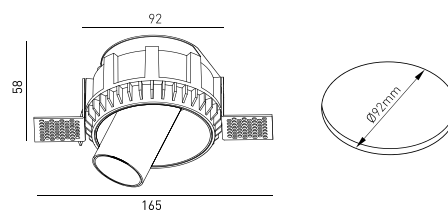

MONTAGE	Encastré
DISTRIBUTION D'ÉCLAIRAGE	Directa
GARANTIE	5 Années
FINITION	Blanc Texturé
CONTRÔLE	CASAMBI, DALI / PUSH Dim, ON/OFF

**CARACTÉRISTIQUES DU LED**

EFFICACITÉ LUMINEUSE	UP TO 153 lm/W
CRI	CRI->90
DURÉE DE VIE	50.000 Heures
STEPS MACADAM	3 STEPS MACADAM
LUMEN MAINTENANCE	L90/B50
RISQUE PHOTOBIOLOGIQUE	RG1

**DESSIN TECHNIQUE**

**ICONOGRAPHIE**

**HUBBLE PLAFONNIER TRIM.**  
**TABLEAU DES PRODUITS ET SPÉCIFICATIONS TECHNIQUES - CRI->90**

LONGUEUR	POWER	FINITION	CONTROLTYPE	ANGLE	LED LUMENS	LM LUMINAIRE	TEMP. COULEUR	CODE
92	6	TW	CS, DA, NF	24, 36, 60	821	698	2700K	5337XX.BA.927.FI
92	6	TW	CS, DA, NF	24, 36, 60	857	728	3000K	5337XX.BA.930.FI
92	6	TW	CS, DA, NF	24, 36, 60	910	774	4000K	5337XX.BA.940.FI

**SÉLECTIONNEZ VOTRE OPTION PRÉFÉRÉE**

CONTROLTYPE	XX	FINITION	FI	ANGLE	BA
CASAMBI	CS	Blanc Texturé	TW	24°	24
DALI / PUSH Dim	DA			36°	36
ON/OFF	NF			60°	60