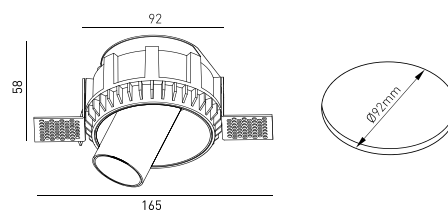

|                            |                                    |
|----------------------------|------------------------------------|
| ASSEMBLAGE                 | Encastré                           |
| DISTRIBUTION DE LA LUMIÈRE | Directa                            |
| GARANTIE                   | 5 Années                           |
| FINITION                   | Blanc Texturé                      |
| CONTRÔLE                   | CASAMBI, DALI / Switch Dim, ON/OFF |

**DESSIN TECHNIQUE**

**ICONOGRAPHIE**

**HUBBLE PLAFONNIER TRIM.  
TABLEAU DES PRODUITS ET SPÉCIFICATIONS TECHNIQUES - CRI→90**

| LONGUEUR | POWER | FINITION | CONTRÔLE TYPE | ANGLE      | LED LUMENS | LM LUMINAIRE | TEMP. COULEUR | CODE             |
|----------|-------|----------|---------------|------------|------------|--------------|---------------|------------------|
| 92       | 6     | TW       | CS, DA, NF    | 24, 36, 60 | 821        | 698          | 2700K         | 5337XX.BA.927.FI |
| 92       | 6     | TW       | CS, DA, NF    | 24, 36, 60 | 857        | 728          | 3000K         | 5337XX.BA.930.FI |
| 92       | 6     | TW       | CS, DA, NF    | 24, 36, 60 | 910        | 774          | 4000K         | 5337XX.BA.940.FI |