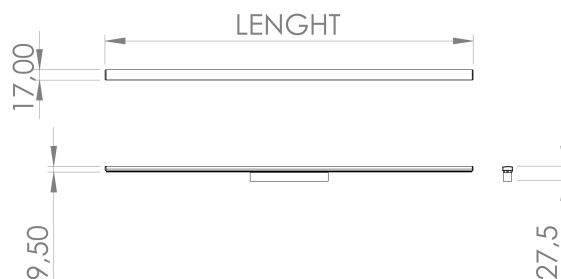

**DESCRIPTION**

INDYLINER, un nouveau luminaire spécifique pour l'éclairage indirect, entièrement intégré dans la partie supérieure du rail 48V EVO, modèle TK9. Le rail TK9 permet un éclairage direct et/ou indirect, combinant des luminaires linéaires avec des projecteurs orientables.

Nous mettons en avant une nouvelle option de placement des projecteurs sur la partie supérieure du rail, en utilisant un support articulé, ce qui permet aux projecteurs APALIS et/ou ROSS d'être orientés vers le bas, offrant un éclairage précis et efficace.

**DESSIN TECHNIQUE**

**ICONOGRAPHIE**

**INDYLINER OPALE 48V EVO**  
 TABLEAU DES PRODUITS ET SPÉCIFICATIONS TECHNIQUES - CRI→90

LONGUEUR	POWER	FINITION	CONTRÔLE TYPE	ANGLE	LED LUMENS	LM LUMINAIRE	TEMP. COULEUR	CODE
600	6.8	TB, TW	CS, DL, NF	90	1068	747	3000K	5226XX.0609.930.FI
600	6.8	TB, TW	CS, DL, NF	90	1136	795	4000K	5226XX.0609.940.FI
900	10.2	TB, TW	CS, DL, NF	90	1601	1121	3000K	5226XX.0909.930.FI
900	10.2	TB, TW	CS, DL, NF	90	1703	1192	4000K	5226XX.0909.940.FI

**SÉLECTIONNEZ VOTRE OPTION PRÉFÉRÉE**

CONTRÔLE TYPE	XX	FINITION	FI	ANGLE	BA
CASAMBI	CS	Noir Texturé	TB	90°	90
DALI	DL	Blanc Texturé	TW		
ON/OFF	NF				

**ACCESSOIRES**

	TK9E - Rail 48V EVO	Noir	Blanc
	Rail 48V EVO 1M	3080-0211E.BL	3080-0211E.WH
	Rail 48V EVO 2M	3080-0212E.BL	3080-0212E.WH