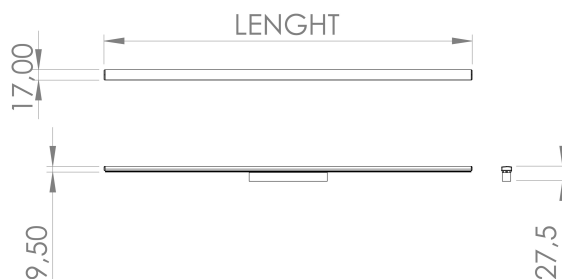

DESSIN TECHNIQUE

CARACTÉRISTIQUES DU LED

EFFICACITÉ LUMINEUSE	UP TO 167 lm/W
CRI	CRI→90
DURÉE DE VIE	50.000 Heures
STEPS MACADAM	3 STEPS MACADAM
LUMEN MAINTENANCE	L90/B50
RISQUE PHOTOBIOLOGIQUE	RG1