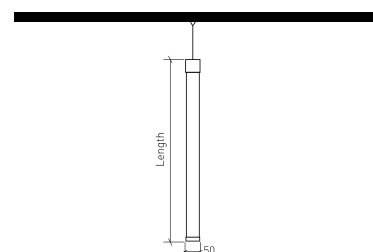

DESCRIPTION

La lampe IRIS tubulaire 360° est un luminaire élégant au design minimaliste. Elle est disponible dans des longueurs allant de 340mm à 640mm. Ce luminaire dessine une ligne lumineuse parfaite, le rendant idéal pour éclairer tout espace intérieur de manière efficace, en diffusant une lumière harmonieuse, uniforme, et linéaire. Luminaire tubulaire composé d'un tube en polycarbonate opale et d'embouts en aluminium; finitions en blanc ou noir texturé; émission de lumière à 360°. IRIS peut être suspendue horizontalement ou verticalement, installée en saillie ou encastrée dans le plafond. Elle peut être également insérée dans un rail magnétique ou dans un rail universel 3 phases. Dans les 2 cas, elle peut être combinée avec d'autres projecteurs sur rails Brilumen.

DESSIN TECHNIQUE

ICONOGRAPHIE

IRIS 360 VERTIC. 48V EVO
 TABLEAU DES PRODUITS ET SPÉCIFICATIONS TECHNIQUES - CRI→90

LONGUEUR	POWER	FINITION	TEMP. COULEUR	CONTRÔLE TYPE	LED LUMENS	LM LUMINAIRE	CODE
340	8.5	TB, TW	3000K	N/A	1369	1129	5163V.03.930.FI
340	8.5	TB, TW	4000K	N/A	1454	1199	5163V.03.940.FI
640	17	TB, TW	3000K	N/A	2737	2258	5163V.06.930.FI
640	17	TB, TW	4000K	N/A	2907	2398	5163V.06.940.FI