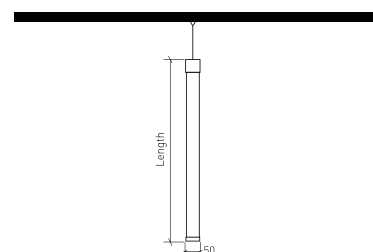

DESSIN TECHNIQUE