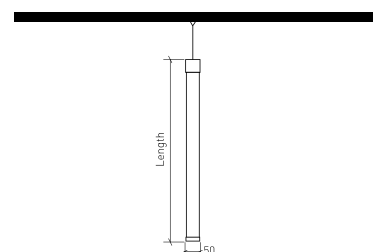

DESSIN TECHNIQUE

ACCESSOIRES

IRIS 48V Track Vert. Kit	ON/OFF	DALI	CASAMBI
340mm Blanc Texturé	5274NF.03.TW	5274DL.03.TW	5274CS.03.TW
340mm Noir Texturé	5274NF.03.TB	5274DL.03.TB	5274CS.03.TB
640mm Blanc Texturé	5274NF.06.TW	5274DL.06.TW	5274CS.06.TW
640mm Noir Texturé	5274NF.06.TB	5274DL.06.TB	5274CS.06.TB

BT15E - Rail 48V EVO	Noir	Blanc
Rail 48V EVO 1M	3080-0227E.BL	3080-0227E.WH
Rail 48V EVO 2M	3080-0228E.BL	3080-0228E.WH

BT1E - Rail 48V EVO	Noir	Blanc
Rail 48V EVO 1M	3080-0175E.BL	3080-0175E.WH
Rail 48V EVO 2M	3080-0176E.BL	3080-0176E.WH

BT2E - Rail 48V EVO	Noir	Blanc
Rail 48V EVO 1M	3080-0177E.BL	3080-0177E.WH
Rail 48V EVO 2M	3080-0178E.BL	3080-0178E.WH

TK18E - Rail 48V EVO	Noir	Blanc
Rail 48V EVO 1M	3080-0231E.BL	3080-0231E.WH
Rail 48V EVO 2M	3080-0232E.BL	3080-0232E.WH

TK5E - Rail 48V EVO   Noir   Blanc