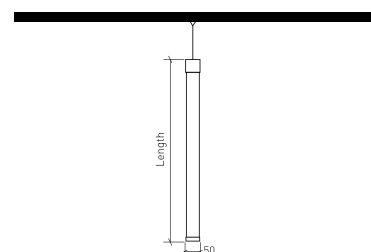

DESCRIPTION

La lampe IRIS tubulaire 360° est un luminaire élégant au design minimaliste. Elle est disponible dans des longueurs allant de 340mm à 640mm. Ce luminaire dessine une ligne lumineuse parfaite, le rendant idéal pour éclairer tout espace intérieur de manière efficace, en diffusant une lumière harmonieuse, uniforme, et linéaire. Luminaire tubulaire composé d'un tube en polycarbonate opale et d'embouts en aluminium; finitions en blanc ou noir texturé; émission de lumière à 360°. IRIS peut être suspendue horizontalement ou verticalement, installée en saillie ou encastrée dans le plafond. Elle peut être également insérée dans un rail magnétique ou dans un rail universel 3 phases. Dans les 2 cas, elle peut être combinée avec d'autres projecteurs sur rails Brilumen.

	BT1E - Rail 48V EVO Rail 48V EVO 1M Rail 48V EVO 2M	Noir	Blanc	3080-0175E.BL 3080-0175E.WH 3080-0176E.BL 3080-0176E.WH
--	---	------	-------	--

	BT2E - Rail 48V EVO Rail 48V EVO 1M Rail 48V EVO 2M	Noir	Blanc	3080-0177E.BL 3080-0177E.WH 3080-0178E.BL 3080-0178E.WH
--	---	------	-------	--

DESSIN TECHNIQUE

TK18E - Rail 48V EVO
Rail 48V EVO 1M
Rail 48V EVO 2M

Noir	Blanc
3080-0231E.BL	3080-0231E.WH
3080-0232E.BL	3080-0232E.WH

TK5E - Rail 48V EVO
Rail 48V EVO 1M
Rail 48V EVO 2M

Noir	Blanc
3080-0250E.BL	3080-0250E.WH
3080-0251E.BL	3080-0251E.WH