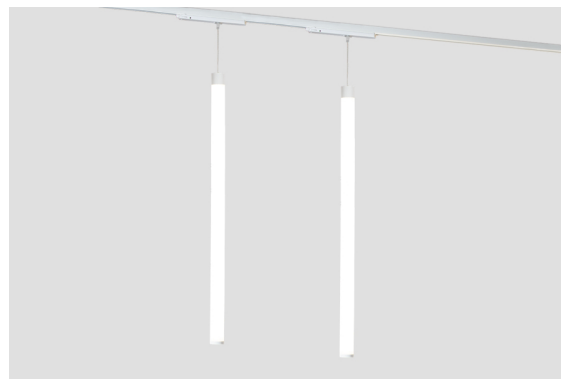

TABLEAU DES PRODUITS ET SPÉCIFICATIONS TECHNIQUES - CRI→90

LONGUEUR	POWER	FINITION	TEMP. COULEUR	CONTROLTYPE	LED LUMENS	LM LUMINAIRE	CODE
640	17	TB, TW	3000K	N/A	2737	2258	5163V.06.930.FI
640	17	TB, TW	4000K	N/A	2907	2398	5163V.06.940.FI
940	23,8	TB, TW	3000K	N/A	3832	3161	5163V.09.930.FI
940	23,8	TB, TW	4000K	N/A	4070	3358	5163V.09.940.FI
1240	30,6	TB, TW	3000K	N/A	4927	4064	5163V.12.930.FI
1240	30,6	TB, TW	4000K	N/A	5233	4317	5163V.12.940.FI

SÉLECTIONNEZ VOTRE OPTION PRÉFÉRÉE

CONTROLTYPE	XX	TEMP. COULEUR	CT	FINITION	FI
N/A	N/A	3000K	30	Noir Texturé	TB
		4000K	40	Blanc Texturé	TW

ACCESSOIRES

	Rail ON/OFF Susp./Sail. Rail ON/OFF 1m Blanc Rail ON/OFF 1m Noir Rail ON/OFF 2m Blanc Rail ON/OFF 2m Noir	UP1459102-1 UP1459429-1 UP1459102 UP1459429		
	Rail DALI Susp./Sail. Rail DALI 1m Blanc Rail DALI 1m Noir Rail DALI 2m Blanc Rail DALI 2m Noir	UP1459107-1 UP1459439-1 UP1459107 UP1459439		
	Rail Encastré ON/OFF Rail ON/OFF Enc. 1m BL Rail ON/OFF Enc. 1m WH Rail ON/OFF Enc. 2m BL Rail ON/OFF Enc. 2m WH	UP1459312-1 UP1459112-1 UP1459312 UP1459112		
	Rail Encastré DALI Rail DALI Enc. 1m BL Rail DALI Enc. 1m WH Rail DALI Enc. 2m BL Rail DALI Enc. 2m WH	UP1459317-1 UP1459117-1 UP1459317 UP1459117		
	230V Track C. Kit Blanc Texturé Noir Texturé	ON/OFF 273NF.06.TW, 273NF.09.TW, 273NF.12.TW, 273NF.06.TB,	DALI Push 273DA.06.TW, 273DA.09.TW, 273DA.12.TW, 273DA.06.TB,	CASAMBI 273CS.06.TW, 273CS.09.TW, 273CS.12.TW, 273CS.06.TB,