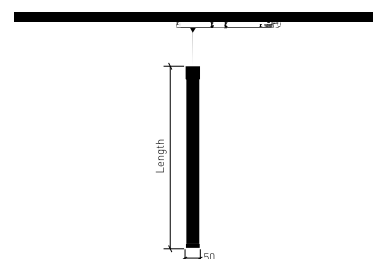

DESSIN TECHNIQUE