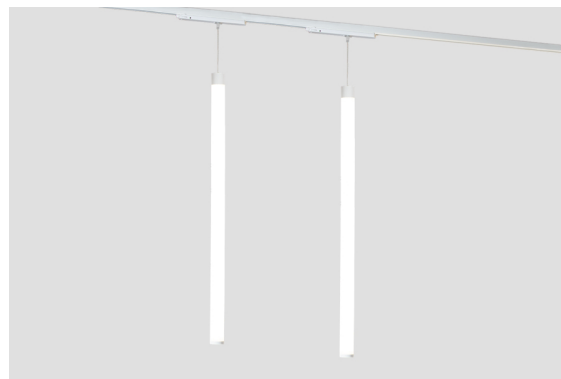

DESCRIPTION

La lampe IRIS tubulaire 360° est un luminaire élégant au design minimaliste. Elle est disponible dans des longueurs allant de 300mm à 1500mm. Ce luminaire dessine une ligne lumineuse parfaite, le rendant idéal pour éclairer tout espace intérieur de manière efficace, en diffusant une lumière harmonieuse, uniforme, et linéaire. Luminaire tubulaire composé d'un tube en polycarbonate opale et d'embouts en aluminium; finitions en blanc ou noir texturé; émission de lumière à 360°. IRIS peut être suspendue horizontalement ou verticalement, installée en saillie ou encastrée dans le plafond. Elle peut être également insérée dans un rail magnétique ou dans un rail universel 3 phases. Dans les 2 cas, elle peut être combinée avec d'autres projecteurs sur rails Brilumen.

DISTRIBUTION DE LA LUMIÈRE	Direct
GARANTIE	5 Années
CONTRÔLE	N/A

CARACTÉRISTIQUES DU LED

CRI	CRI→90
DURÉE DE VIE	50.000 Heures
STEPS MACADAM	3 STEPS MACADAM
LUMEN MAINTENANCE	L90/B50
RISQUE PHOTOBIOLOGIQUE	RG1