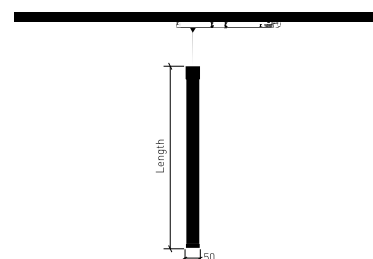

**DESCRIPTION**

La lampe IRIS tubulaire 360° est un luminaire élégant au design minimaliste. Elle est disponible dans des longueurs allant de 300mm à 1500mm. Ce luminaire dessine une ligne lumineuse parfaite, le rendant idéal pour éclairer tout espace intérieur de manière efficace, en diffusant une lumière harmonieuse, uniforme, et linéaire. Luminaire tubulaire composé d'un tube en polycarbonate opale et d'embouts en aluminium; finitions en blanc ou noir texturé; émission de lumière à 360°. IRIS peut être suspendue horizontalement ou verticalement, installée en saillie ou encastrée dans le plafond. Elle peut être également insérée dans un rail magnétique ou dans un rail universel 3 phases. Dans les 2 cas, elle peut être combinée avec d'autres projecteurs sur rails Brilumen.

**DESSIN TECHNIQUE**

**ICONOGRAPHIE**

**IRIS TRACK VERTICALE 360**  
**TABLEAU DES PRODUITS ET SPÉCIFICATIONS TECHNIQUES - CRI→90**

LONGUEUR	POWER	FINITION	TEMP. COULEUR	CONTRÔLE TYPE	LED LUMENS	LM LUMINAIRE	CODE
640	17	TB, TW	3000K	N/A	2737	2258	5163V.06.930.FI
640	17	TB, TW	4000K	N/A	2907	2398	5163V.06.940.FI
940	23.8	TB, TW	3000K	N/A	3832	3161	5163V.09.930.FI
940	23.8	TB, TW	4000K	N/A	4070	3358	5163V.09.940.FI
1240	30.6	TB, TW	3000K	N/A	4927	4064	5163V.12.930.FI
1240	30.6	TB, TW	4000K	N/A	5233	4317	5163V.12.940.FI