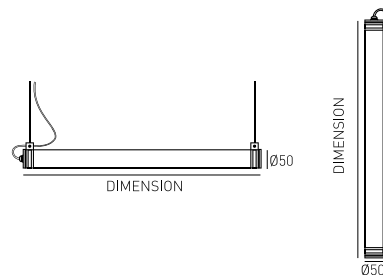

DESSIN TECHNIQUE