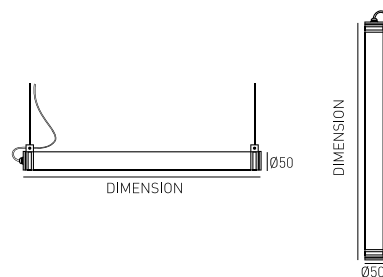

DESSIN TECHNIQUE