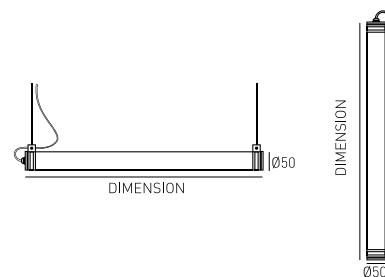

DESSIN TECHNIQUE