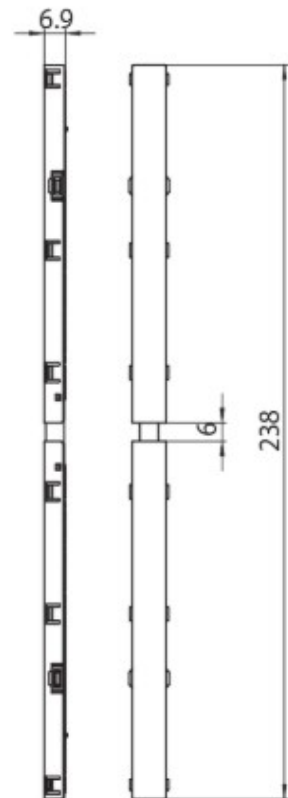

DESCRIPTION

Jonction électrique réglable 48V MICRO

ICONOGRAPHIE

DESSIN TECHNIQUE

ACCESSOIRES

Jonction élect. réglable
Jonction élect. réglable

Noir	Blanc
3080-0627.BL	3080-0627.WH