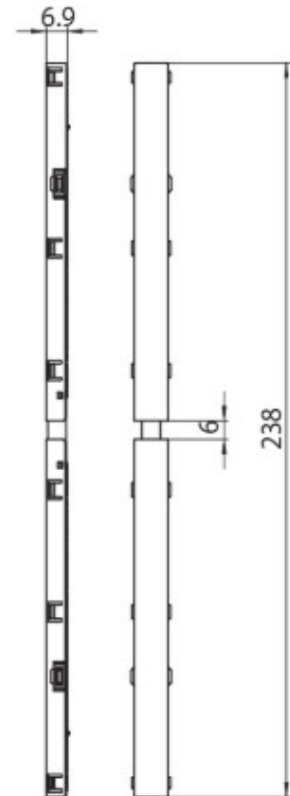

DESCRIPTION

Jonction électrique réglable 48V MICRO

ICONOGRAPHIE

DESSIN TECHNIQUE

ACCESSOIRES

Jonction élect. réglable
Jonction élect. réglable

Noir	Blanc
3080-0627.BL	3080-0627.WH