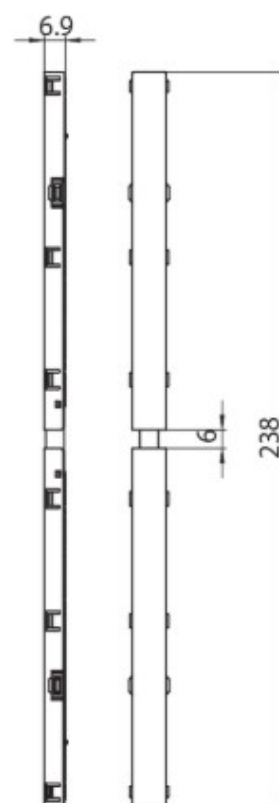

DESCRIPTION

Jonction électrique réglable 48V MICRO

ICONOGRAPHIE

DESSIN TECHNIQUE

ACCESSOIRES

Jonction élect. réglable
Jonction élect. réglable

Noir	Blanc
3080-0627.BL	3080-0627.WH