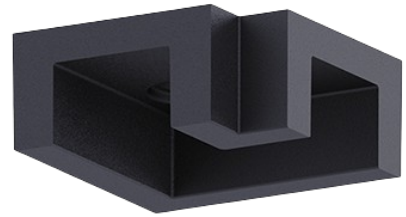

DESCRIPTION

Jonction mécanique en L horizontale pour rail MT1 48V MICRO

ICONOGRAPHIE

DESSIN TECHNIQUE

ACCESSOIRES

Jonction L horizontal MT1
Jonction L horizontal

Noir Blanc
3080-0606.BL 3080-0606.WH