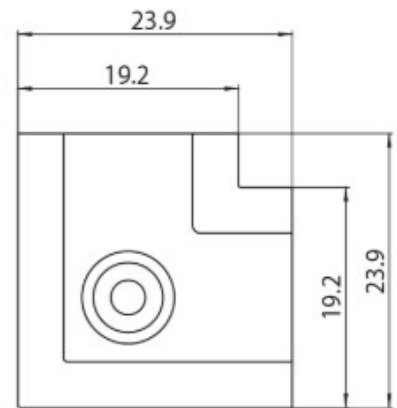

DESCRIPTION

Jonction mécanique en L horizontale pour rail MT1 48V MICRO

ICONOGRAPHIE

DESSIN TECHNIQUE

ACCESSOIRES

Jonction L horizontal MT1
Jonction L horizontal

Noir Blanc
3080-0606.BL 3080-0606.WH