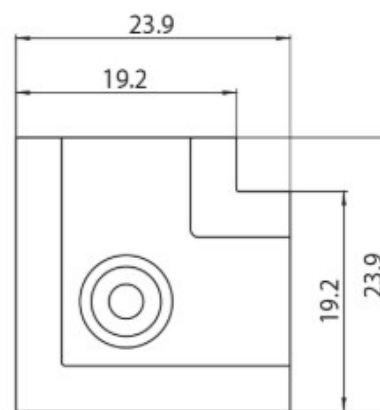

DESCRIPTION

Jonction mécanique en L horizontale pour rail MT1 48V MICRO

ICONOGRAPHIE

DESSIN TECHNIQUE

ACCESSOIRES

Jonction L horizontal MT1
 Jonction L horizontal

| | |
|--------------|--------------|
| Noir | Blanc |
| 3080-0606.BL | 3080-0606.WH |