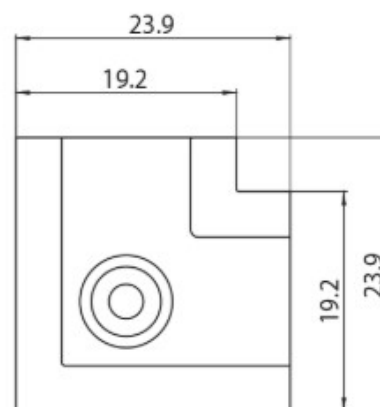

DESCRIPTION

Jonction mécanique en L horizontale pour rail MT1 48V MICRO

ICONOGRAPHIE

DESSIN TECHNIQUE

ACCESSOIRES

Jonction L horizontal MT1
Jonction L horizontal

Noir	Blanc
3080-0606.BL	3080-0606.WH