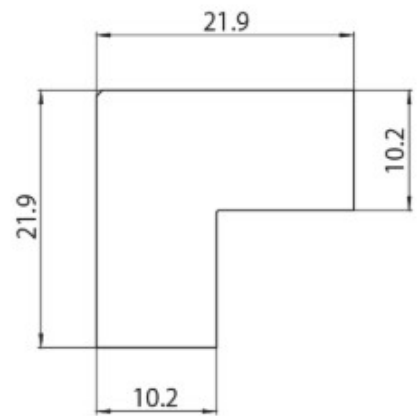

DESCRIPTION

Jonction mécanique en L verticale pour rail MT1 48V MICRO

ICONOGRAPHIE

DESSIN TECHNIQUE

ACCESSOIRES

Jonction L verticale MT1
Jonction L verticale

Noir Blanc
3080-0607.BL 3080-0607.WH