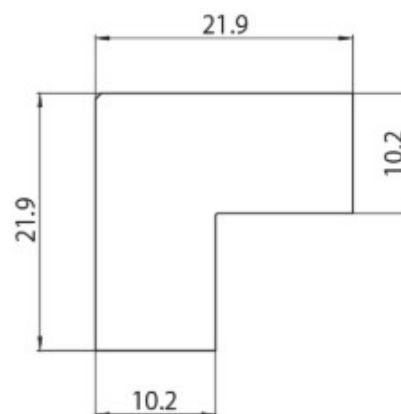

DESCRIPTION

Jonction mécanique en L verticale pour rail MT1 48V MICRO

ICONOGRAPHIE

DESSIN TECHNIQUE

ACCESSOIRES

Jonction L verticale MT1
Jonction L verticale

Noir Blanc
3080-0607.BL 3080-0607.WH