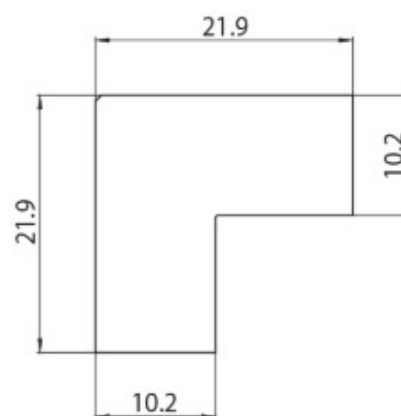

DESCRIPTION

Jonction mécanique en L verticale pour rail MT1 48V MICRO

ICONOGRAPHIE

DESSIN TECHNIQUE

ACCESSOIRES

Jonction L verticale MT1
Jonction L verticale

| | |
|--------------|--------------|
| Noir | Blanc |
| 3080-0607.BL | 3080-0607.WH |