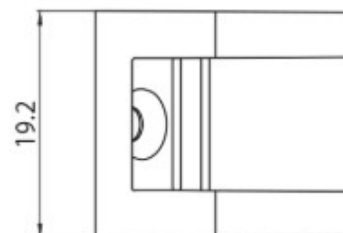

DESCRIPTION

Jonction mécanique en L verticale pour rail MT1 48V MICRO

ICONOGRAPHIE

DESSIN TECHNIQUE

ACCESSOIRES

Jonction L verticale MT1
Jonction L verticale

| | |
|--------------|--------------|
| Noir | Blanc |
| 3080-0607.BL | 3080-0607.WH |