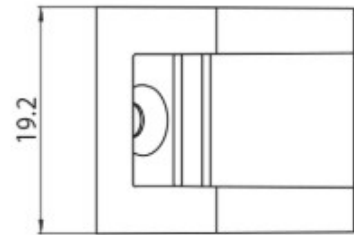

DESCRIPTION

Jonction mécanique en L verticale pour rail MT1 48V MICRO

ICONOGRAPHIE

DESSIN TECHNIQUE

ACCESSOIRES

Jonction L verticale MT1
Jonction L verticale

Noir Blanc
3080-0607.BL 3080-0607.WH