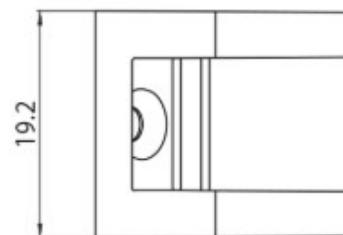

DESCRIPTION

Jonction mécanique en L verticale pour rail MT1 48V MICRO

ICONOGRAPHIE

DESSIN TECHNIQUE

ACCESSOIRES

Jonction L verticale MT1
Jonction L verticale

Noir Blanc
3080-0607.BL 3080-0607.WH