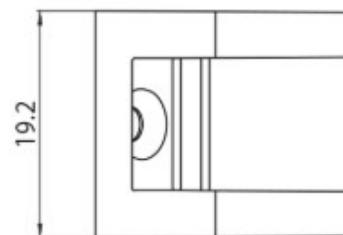

DESCRIPTION

Jonction mécanique en L verticale pour rail MT1 48V MICRO

ICONOGRAPHIE

DESSIN TECHNIQUE

ACCESSOIRES

Jonction L verticale MT1  
Jonction L verticale

Noir	Blanc
3080-0607.BL	3080-0607.WH