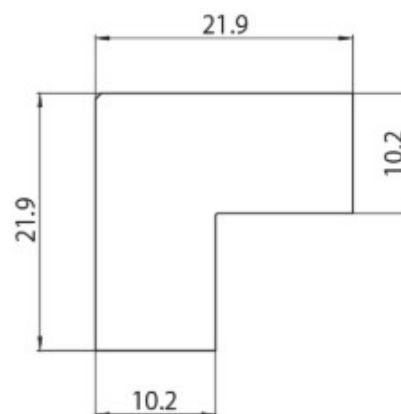

DESCRIPTION

Jonction mécanique en L verticale pour rail MT1 48V MICRO

ICONOGRAPHIE

DESSIN TECHNIQUE

ACCESSOIRES

Jonction L verticale MT1  
Jonction L verticale

Noir	Blanc
3080-0607.BL	3080-0607.WH