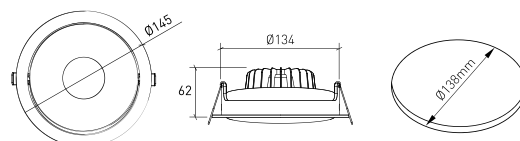

DESCRIPTION

KLEIN est le plus puissant downlight de la gamme d'éclairage d'intérieur texturé. Rond, composé d'aluminium et possédant 5 ans de garantie, ce luminaire émet un flux lumineux jusqu'à 1610 lumens et possède un CRI supérieur à 90. Klein peut être installé conjointement avec d'autres downlights possédant un CRI et angle de faisceau identique, comme Matisse ou Rodin, créant un effet lumineux extraordinaire grâce à la combinaison de différents flux lumineux.

DESSIN TECHNIQUE

ICONOGRAPHIE

KLEIN PLAFONNIER
TABLEAU DES PRODUITS ET SPÉCIFICATIONS TECHNIQUES - CRI→90

| LONGUEUR | POWER | FINITION | CONTRÔLE TYPE | ANGLE | LED LUMENS | LM LUMINAIRE | TEMP. COULEUR | CODE |
|----------|-------|----------|---------------|--------|------------|--------------|---------------|-----------------|
| 17.8 | 17.8 | TW | CS, DA, NF | 24, 36 | 2344 | 1993 | 2700K | 306XX.BA.927.FI |
| 17.8 | 17.8 | TW | CS, DA, NF | 24, 36 | 2442 | 2076 | 3000K | 306XX.BA.930.FI |
| 17.8 | 17.8 | TW | CS, DA, NF | 24, 36 | 2479 | 2108 | 4000K | 306XX.BA.940.FI |