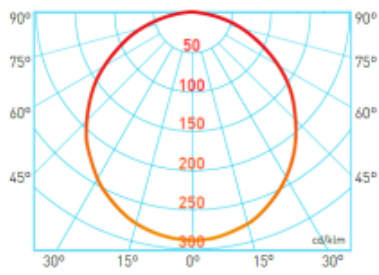

ICONOGRAPHIE

DESSIN TECHNIQUE

KLEIN PLAFONNIER  
TABLEAU DES PRODUITS ET SPÉCIFICATIONS TECHNIQUES - CRI→90

LONGUEUR	POWER	FINITION	CONTRÔLE TYPE	ANGLE	LED LUMENS	LM LUMINAIRE	TEMP. COULEUR	CODE
	17.8	TW	CS, DA, NF	24, 36	2344	1993	2700K	306XX.BA.927.FI
	17.8	TW	CS, DA, NF	24, 36	2442	2076	3000K	306XX.BA.930.FI
	17.8	TW	CS, DA, NF	24, 36	2479	2108	4000K	306XX.BA.940.FI

LONGUEUR	POWER	FINITION	CONTRÔLE TYPE	ANGLE	LED LUMENS	LM LUMINAIRE	TEMP. COULEUR	CODE
	17.4	TW	CS, DA, NF	24, 36	1851	1574	3000K	306SXX.BA.97S30.FI
	17.4	TW	CS, DA, NF	24, 36	1984	1687	4000K	306SXX.BA.97S40.FI

LONGUEUR	POWER	FINITION	CONTRÔLE TYPE	ANGLE	LED LUMENS	LM LUMINAIRE	TEMP. COULEUR	CODE
	16.2	TW	TW	24, 36	1722	1464	TUNABLEWHITE 2700K - 5000K	306XX.BA.92750.FI

SÉLECTIONNEZ VOTRE OPTION  
PRÉFÉRÉE

CONTRÔLE TYPE	XX	FINITION	FI	ANGLE	BA
Tunable White	TW	Blanc Texturé	TW	24° 36°	24 36

DONNÉES PHOTOMÉTRIQUES

COURBE POLAIRE ET FLUX LUMINEUX - DIFFUSEUR .

1m	Ø3,3m	1.382,5 lx
2m	Ø6,5m	345,6 lx
3m	Ø9,8m	153,6 lx
4m	Ø13m	86,4 lx
5m	Ø16,3m	55,3 lx
6m	Ø19,5m	38,4 lx

ØDIE 24W / 4000K CRI90 1120MM