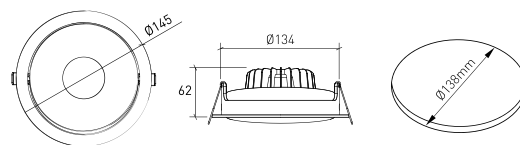

DESCRIPTION

KLEIN est le plus puissant downlight de la gamme d'éclairage d'intérieur texturé. Rond, composé d'aluminium et possédant 5 ans de garantie, ce luminaire émet un flux lumineux jusqu'à 1610 lumens et possède un CRI supérieur à 90. Klein peut être installé conjointement avec d'autres downlights possédant un CRI et angle de faisceau identique, comme Matisse ou Rodin, créant un effet lumineux extraordinaire grâce à la combinaison de différents flux lumineux.

ASSEMBLAGE	Encastré
DISTRIBUTION DE LA LUMIÈRE	Direct
GARANTIE	5 Années
FINITION	Blanc Texturé
CONTRÔLE	CASAMBI, DALI / Switch Dim, ON/OFF, Tunable White

CARACTÉRISTIQUES DU LED

EFFICACITÉ LUMINEUSE	UP TO 148 lm/W
CRI	→97 Sun Spectrum, CRI→90, Tunable White CRI→90
DURÉE DE VIE	50.000 Heures
STEPS MACADAM	3 STEPS MACADAM
LUMEN MAINTENANCE	L90/B50
RISQUE PHOTOBIOLOGIQUE	RG1

ICONOGRAPHIE

DESSIN TECHNIQUE

KLEIN PLAFONNIER  
TABLEAU DES PRODUITS ET SPÉCIFICATIONS TECHNIQUES - CRI→90

LONGUEUR	POWER	FINITION	CONTRÔLE TYPE	ANGLE	LED LUMENS	LM LUMINAIRE	TEMP. COULEUR	CODE
	17.8	TW	CS, DA, NF	24, 36	2344	1993	2700K	306XX.BA.927.FI
	17.8	TW	CS, DA, NF	24, 36	2442	2076	3000K	306XX.BA.930.FI
	17.8	TW	CS, DA, NF	24, 36	2479	2108	4000K	306XX.BA.940.FI

DONNÉES PHOTOMÉTRIQUES

COURBE POLAIRE ET FLUX LUMINEUX - DIFFUSEUR .

1m	Ø3,3m	1.382,5 lx
2m	Ø6,5m	345,6 lx
3m	Ø9,8m	153,6 lx
4m	Ø13m	86,4 lx
5m	Ø16,3m	55,3 lx
6m	Ø19,5m	38,4 lx

ØDIE 24W / 4000K CRI90 1120MM