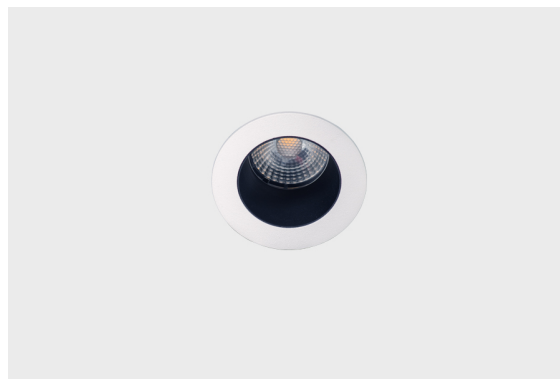

DESCRIPTION

Lorsque la nuit fait place au jour, allumez les étoiles avec la gamme de projecteurs Brilumen (Kyoto & Kyoto) et pourvoyez votre espace d'une belle lumière rendant l'endroit magique. Grâce à ses dimensions réduites, cette gamme permet de créer de nombreux designs au plafond ou au mur avec un indice de rendu des couleurs supérieur à 90. En raison de ses finitions en blanc texturé et de son indice de protection élevé, cette gamme de produits polyvalents peut être installée dans de nombreux endroits, fonctionnant comme lumière ambiante et complétant les luminaires existants, ou même comme éclairage de présence dans les halls, les ascenseurs, etc.

MONTAGE	Encastré
DISTRIBUTION D'ÉCLAIRAGE	Directa
GARANTIE	5 Années
FINITION	Textured white and black
CONTRÔLE	DALI / PUSH Dim, ON/OFF

CARACTÉRISTIQUES DU LED

EFFICACITÉ LUMINEUSE	UP TO 157 lm/W
CRI	CRI->90
DURÉE DE VIE	50.000 Heures
STEPS MACADAM	3 STEPS MACADAM
LUMEN MAINTENANCE	L90/B50
RISQUE PHOTOBIOLOGIQUE	RG1

DESSIN TECHNIQUE

ICONOGRAPHIE

KYOTO 4,5W IP65
 TABLEAU DES PRODUITS ET SPÉCIFICATIONS TECHNIQUES - CRI->90

LONGUEUR	POWER	FINITION	CONTROLTYPE	ANGLE	LED LUMENS	LM LUMINAIRE	TEMP. COULEUR	CODE
56	4,2	TWB	DA, NF	36	589	501	2700K	5343XX.36.927.FI
56	4,2	TWB	DA, NF	36	614	522	3000K	5343XX.36.930.FI
56	4,2	TWB	DA, NF	36	652	554	4000K	5343XX.36.940.FI