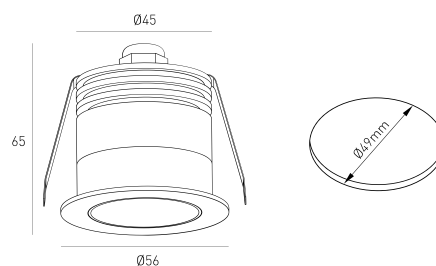

DESCRIPTION

Lorsque la nuit fait place au jour, allumez les étoiles avec la gamme de projecteurs Brilumen (Kyoto & Kyoto) et pourvoyez votre espace d'une belle lumière rendant l'endroit magique. Grâce à ses dimensions réduites, cette gamme permet de créer de nombreux designs au plafond ou au mur avec un indice de rendu des couleurs supérieur à 90. En raison de ses finitions en blanc texturé et de son indice de protection élevé, cette gamme de produits polyvalents peut être installée dans de nombreux endroits, fonctionnant comme lumière ambiante et complétant les luminaires existants, ou même comme éclairage de présence dans les halls, les ascenseurs, etc.

ASSEMBLAGE	Encastré
DISTRIBUTION DE LA LUMIÈRE	Directa
GARANTIE	5 Années
FINITION	Textured white and black
CONTRÔLE	DALI / Switch Dim, ON/OFF

CARACTÉRISTIQUES DU LED

EFFICACITÉ LUMINEUSE	UP TO 157 lm/W
CRI	CRI→90
DURÉE DE VIE	50.000 Heures
STEPS MACADAM	3 STEPS MACADAM
LUMEN MAINTENANCE	L90/B50
RISQUE PHOTOBIOLOGIQUE	RG1

DESSIN TECHNIQUE

ICONOGRAPHIE

KYOTO 4,5W IP65
TABLEAU DES PRODUITS ET SPÉCIFICATIONS TECHNIQUES - CRI→90

LONGUEUR	POWER	FINITION	CONTRÔLE TYPE	ANGLE	LED LUMENS	LM LUMINAIRE	TEMP. COULEUR	CODE
56	4.2	TWB	DA, NF	36	589	501	2700K	5343XX.36.927.FI
56	4.2	TWB	DA, NF	36	614	522	3000K	5343XX.36.930.FI
56	4.2	TWB	DA, NF	36	652	554	4000K	5343XX.36.940.FI