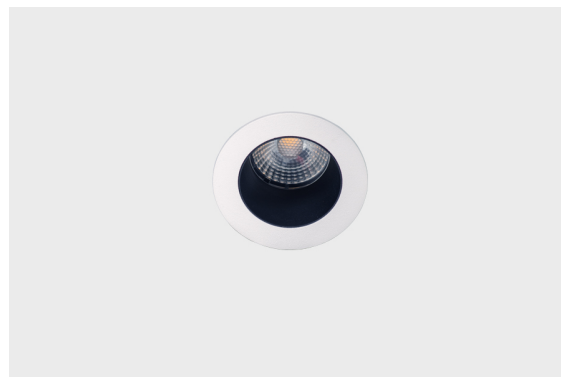

DESCRIPTION

Lorsque la nuit fait place au jour, allumez les étoiles avec la gamme de projecteurs Brilumen (Kyoto & Kyoto) et pourvoyez votre espace d'une belle lumière rendant l'endroit magique. Grâce à ses dimensions réduites, cette gamme permet de créer de nombreux designs au plafond ou au mur avec un indice de rendu des couleurs supérieur à 90. En raison de ses finitions en blanc texturé et de son indice de protection élevé, cette gamme de produits polyvalents peut être installée dans de nombreux endroits, fonctionnant comme lumière ambiante et complétant les luminaires existants, ou même comme éclairage de présence dans les halls, les ascenseurs, etc.

ASSEMBLAGE	Encastré
DISTRIBUTION DE LA LUMIÈRE	Direct
GARANTIE	5 Années
FINITION	Textured white and black
CONTRÔLE	DALI / Switch Dim, ON/OFF

CARACTÉRISTIQUES DU LED

EFFICACITÉ LUMINEUSE	UP TO 157 lm/W
CRI	CRI→90
DURÉE DE VIE	50.000 Heures
STEPS MACADAM	3 STEPS MACADAM
LUMEN MAINTENANCE	L90/B50
RISQUE PHOTOBIOLOGIQUE	RG1

DESSIN TECHNIQUE

ICONOGRAPHIE

**KYOTO 4,5W IP65
TABLEAU DES PRODUITS ET SPÉCIFICATIONS TECHNIQUES - CRI→90**

LONGUEUR	POWER	FINITION	CONTRÔLE TYPE	ANGLE	LED LUMENS	LM LUMINAIRE	TEMP. COULEUR	CODE
56	4.2	TWB	DA, NF	36	589	501	2700K	5343XX.36.927.FI
56	4.2	TWB	DA, NF	36	614	522	3000K	5343XX.36.930.FI
56	4.2	TWB	DA, NF	36	652	554	4000K	5343XX.36.940.FI