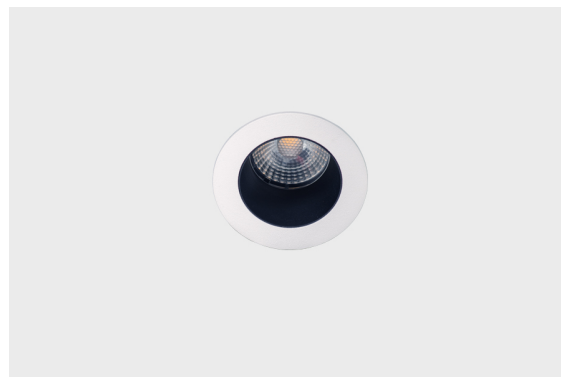

DESCRIPTION

Lorsque la nuit fait place au jour, allumez les étoiles avec la gamme de projecteurs Brilumen (Kyoto & Kyoto) et pourvoyez votre espace d'une belle lumière rendant l'endroit magique. Grâce à ses dimensions réduites, cette gamme permet de créer de nombreux designs au plafond ou au mur avec un indice de rendu des couleurs supérieur à 90. En raison de ses finitions en blanc texturé et de son indice de protection élevé, cette gamme de produits polyvalents peut être installée dans de nombreux endroits, fonctionnant comme lumière ambiante et complétant les luminaires existants, ou même comme éclairage de présence dans les halls, les ascenseurs, etc.

ASSEMBLAGE	Encastré
DISTRIBUTION DE LA LUMIÈRE	Directa
GARANTIE	5 Années
FINITION	Textured white and black
CONTRÔLE	DALI / Switch Dim, ON/OFF

CARACTÉRISTIQUES DU LED

EFFICACITÉ LUMINEUSE	UP TO 157 lm/W
CRI	CRI→90
DURÉE DE VIE	50.000 Heures
STEPS MACADAM	3 STEPS MACADAM
LUMEN MAINTENANCE	L90/B50
RISQUE PHOTOBIOLOGIQUE	RG1

DESSIN TECHNIQUE

ICONOGRAPHIE

KYOTO 4,5W IP65
TABLEAU DES PRODUITS ET SPÉCIFICATIONS TECHNIQUES - CRI→90

LONGUEUR	POWER	FINITION	CONTRÔLE TYPE	ANGLE	LED LUMENS	LM LUMINAIRE	TEMP. COULEUR	CODE
56	4.2	TWB	DA, NF	36	589	501	2700K	5343XX.36.927.FI
56	4.2	TWB	DA, NF	36	614	522	3000K	5343XX.36.930.FI
56	4.2	TWB	DA, NF	36	652	554	4000K	5343XX.36.940.FI