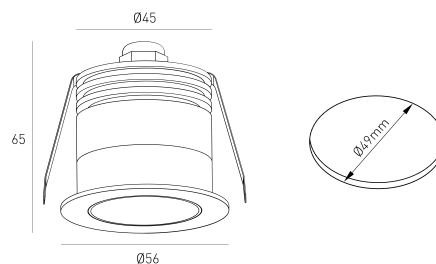

DESCRIÇÃO

Lorsque la nuit fait place au jour, allumez les étoiles avec la gamme de projecteurs Brilumen (Kyoto & Kyoto) et pourvoyez votre espace d'une belle lumière rendant l'endroit magique. Grâce à ses dimensions réduites, cette gamme permet de créer de nombreux designs au plafond ou au mur avec un indice de rendu des couleurs supérieur à 90. En raison de ses finitions en blanc texturé et de son indice de protection élevé, cette gamme de produits polyvalents peut être installée dans de nombreux endroits, fonctionnant comme lumière ambiante et complétant les luminaires existants, ou même comme éclairage de présence dans les halls, les ascenseurs, etc.

ASSEMBLAGE	Encastré
DISTRIBUTION DE LA LUMIÈRE	Direct
GARANTIE	5 Années
FINITION	Textured white and black
CONTRÔLE	DALI / Switch Dim, ON/OFF

CARACTÉRISTIQUES DU LED

EFFICACITÉ LUMINEUSE	UP TO 142 lm/W
CRI	CRI->90
DURÉE DE VIE	50.000 Heures
STEPS MACADAM	4 STEPS MACADAM
LUMEN MAINTENANCE	L90/B50
RISQUE PHOTOBIOLOGIQUE	RG1

DESSIN TECHNIQUE

ICONOGRAPHIE

KYOTO 4,5W IP65
TABLEAU DES PRODUITS ET SPÉCIFICATIONS TECHNIQUES - CRI->90

LONGUEUR	POWER	FINITION	CONTRÔLE TYPE	ANGLE	LED LUMENS	LM LUMINAIRE	TEMP. COULEUR	CODE
	4.5	TWB	DA, NF	36	579	494	2700K	343XX.36.927.FI
	4.5	TWB	DA, NF	36	606	517	3000K	343XX.36.930.FI
	4.5	TWB	DA, NF	36	641	547	4000K	343XX.36.940.FI