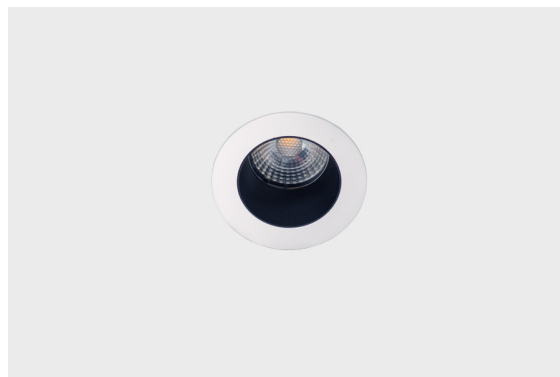

DESCRIÇÃO

Lorsque la nuit fait place au jour, allumez les étoiles avec la gamme de projecteurs Brilumen (Kyoto & Kyoto) et pourvoyez votre espace d'une belle lumière rendant l'endroit magique. Grâce à ses dimensions réduites, cette gamme permet de créer de nombreux designs au plafond ou au mur avec un indice de rendu des couleurs supérieur à 90. En raison de ses finitions en blanc texturé et de son indice de protection élevé, cette gamme de produits polyvalents peut être installée dans de nombreux endroits, fonctionnant comme lumière ambiante et complétant les luminaires existants, ou même comme éclairage de présence dans les halls, les ascenseurs, etc.

ASSEMBLAGE	Encastré
DISTRIBUTION DE LA LUMIÈRE	Direct
GARANTIE	5 Années
FINITION	Textured white and black
CONTRÔLE	DALI / Switch Dim, ON/OFF

CARACTÉRISTIQUES DU LED

EFFICACITÉ LUMINEUSE	UP TO 142 lm/W
CRI	CRI->90
DURÉE DE VIE	50.000 Heures
STEPS MACADAM	4 STEPS MACADAM
LUMEN MAINTENANCE	L90/B50
RISQUE PHOTOBIOLOGIQUE	RG1

DESSIN TECHNIQUE

ICONOGRAPHIE

KYOTO 4,5W IP65
TABLEAU DES PRODUITS ET SPÉCIFICATIONS TECHNIQUES - CRI->90

LONGUEUR	POWER	FINITION	CONTRÔLE TYPE	ANGLE	LED LUMENS	LM LUMINAIRE	TEMP. COULEUR	CODE
	4.5	TWB	DA, NF	36	579	494	2700K	343XX.36.927.FI
	4.5	TWB	DA, NF	36	606	517	3000K	343XX.36.930.FI
	4.5	TWB	DA, NF	36	641	547	4000K	343XX.36.940.FI