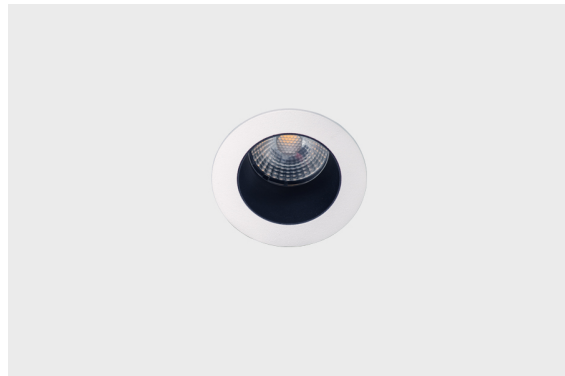

DESCRIPTION

Lorsque la nuit fait place au jour, allumez les étoiles avec la gamme de projecteurs Brilumen (Kyoto & Kyoto) et pourvoyez votre espace d'une belle lumière rendant l'endroit magique. Grâce à ses dimensions réduites, cette gamme permet de créer de nombreux designs au plafond ou au mur avec un indice de rendu des couleurs supérieur à 90. En raison de ses finitions en blanc texturé et de son indice de protection élevé, cette gamme de produits polyvalents peut être installée dans de nombreux endroits, fonctionnant comme lumière ambiante et complétant les luminaires existants, ou même comme éclairage de présence dans les halls, les ascenseurs, etc.

MONTAGE	Encastré
DISTRIBUTION D'ÉCLAIRAGE	Directa
GARANTIE	5 Années
FINITION	Textured white and black
CONTRÔLE	DALI / PUSH Dim, ON/OFF

CARACTÉRISTIQUES DU LED

EFFICACITÉ LUMINEUSE	UP TO 157 lm/W
CRI	CRI->90
DURÉE DE VIE	50.000 Heures
STEPS MACADAM	3 STEPS MACADAM
LUMEN MAINTENANCE	L90/B50
RISQUE PHOTOBIOLOGIQUE	RG1

DESSIN TECHNIQUE

ICONOGRAPHIE

KYOTO 4,5W IP65
 TABLEAU DES PRODUITS ET SPÉCIFICATIONS TECHNIQUES - CRI->90

LONGUEUR	POWER	FINITION	CONTROLTYPE	ANGLE	LED LUMENS	LM LUMINAIRE	TEMP. COULEUR	CODE
56	4,2	TWB	DA, NF	36	589	501	2700K	5343XX.36.927.FI
56	4,2	TWB	DA, NF	36	614	522	3000K	5343XX.36.930.FI
56	4,2	TWB	DA, NF	36	652	554	4000K	5343XX.36.940.FI