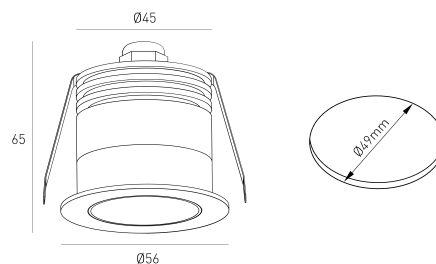

DESCRIPTION

Lorsque la nuit fait place au jour, allumez les étoiles avec la gamme de projecteurs Brilumen (Kyoto & Kyoto) et pourvoyez votre espace d'une belle lumière rendant l'endroit magique. Grâce à ses dimensions réduites, cette gamme permet de créer de nombreux designs au plafond ou au mur avec un indice de rendu des couleurs supérieur à 90. En raison de ses finitions en blanc texturé et de son indice de protection élevé, cette gamme de produits polyvalents peut être installée dans de nombreux endroits, fonctionnant comme lumière ambiante et complétant les luminaires existants, ou même comme éclairage de présence dans les halls, les ascenseurs, etc.

MONTAGE	Encastré
DISTRIBUTION D'ÉCLAIRAGE	Directa
GARANTIE	5 Années
FINITION	Textured white and black
CONTRÔLE	DALI / PUSH Dim, ON/OFF

CARACTÉRISTIQUES DU LED

EFFICACITÉ LUMINEUSE	UP TO 157 lm/W
CRI	CRI->90
DURÉE DE VIE	50.000 Heures
STEPS MACADAM	3 STEPS MACADAM
LUMEN MAINTENANCE	L90/B50
RISQUE PHOTOBIOLOGIQUE	RG1

DESSIN TECHNIQUE

ICONOGRAPHIE

KYOTO 4,5W IP65
 TABLEAU DES PRODUITS ET SPÉCIFICATIONS TECHNIQUES - CRI->90

LONGUEUR	POWER	FINITION	CONTROLTYPE	ANGLE	LED LUMENS	LM LUMINAIRE	TEMP. COULEUR	CODE
56	4,2	TWB	DA, NF	36	589	501	2700K	5343XX.36.927.FI
56	4,2	TWB	DA, NF	36	614	522	3000K	5343XX.36.930.FI
56	4,2	TWB	DA, NF	36	652	554	4000K	5343XX.36.940.FI