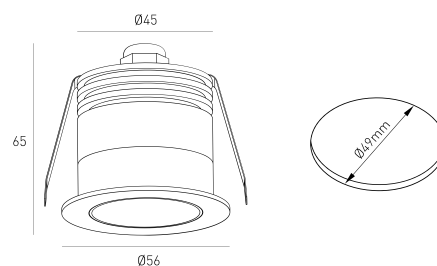

DESCRIPTION

Lorsque la nuit fait place au jour, allumez les étoiles avec la gamme de projecteurs Brilumen (Kyoto & Kyoto) et pourvoyez votre espace d'une belle lumière rendant l'endroit magique. Grâce à ses dimensions réduites, cette gamme permet de créer de nombreux designs au plafond ou au mur avec un indice de rendu des couleurs supérieur à 90. En raison de ses finitions en blanc texturé et de son indice de protection élevé, cette gamme de produits polyvalents peut être installée dans de nombreux endroits, fonctionnant comme lumière ambiante et complétant les luminaires existants, ou même comme éclairage de présence dans les halls, les ascenseurs, etc.

ASSEMBLAGE	Encastré
DISTRIBUTION DE LA LUMIÈRE	Direct
GARANTIE	5 Années
FINITION	Textured white and black
CONTRÔLE	DALI / Switch Dim, ON/OFF

CARACTÉRISTIQUES DU LED

EFFICACITÉ LUMINEUSE	UP TO 157 lm/W
CRI	CRI→90
DURÉE DE VIE	50.000 Heures
STEPS MACADAM	3 STEPS MACADAM
LUMEN MAINTENANCE	L90/B50
RISQUE PHOTOBIOLOGIQUE	RG1

DESSIN TECHNIQUE

ICONOGRAPHIE

**KYOTO 4,5W IP65
TABLEAU DES PRODUITS ET SPÉCIFICATIONS TECHNIQUES - CRI→90**

LONGUEUR	POWER	FINITION	CONTRÔLE TYPE	ANGLE	LED LUMENS	LM LUMINAIRE	TEMP. COULEUR	CODE
56	4.2	TWB	DA, NF	36	589	501	2700K	5343XX.36.927.FI
56	4.2	TWB	DA, NF	36	614	522	3000K	5343XX.36.930.FI
56	4.2	TWB	DA, NF	36	652	554	4000K	5343XX.36.940.FI