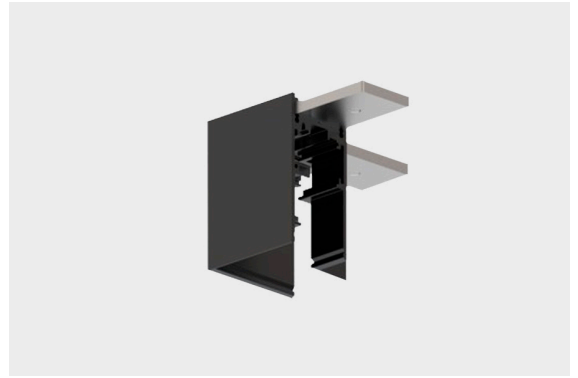

DESCRIPTION

L - Joint por Rail BT2E 48V EVO

ASSEMBLAGE	Suspendue/Surface
SOURCE D'ALIMENTATION	/
GARANTIE	5 Années
FINITION	Blanc, Noir

ICONOGRAPHIE

ACCESSOIRES

L - Joint por rail BT2E
L - Joint

Noir	Blanc
3080-0201.BL	3080-0201.WH