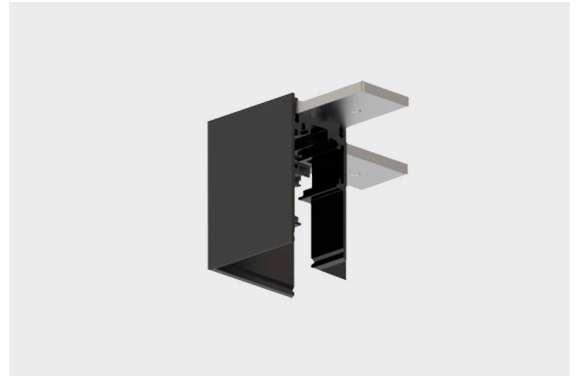

**DESCRIPTION**

---

L - Joint por Rail BT2E 48V EVO

MONTAGE	Suspendue/Surface
SOURCE D'ALIMENTATION	/
GARANTIE	5 Années
FINITION	Blanc, Noir

**ICONOGRAPHIE**

---

**ACCESSOIRES**

---

L - Joint por rail BT2E	Noir	Blanc
L - Joint	3080-0201.BL	3080-0201.WH