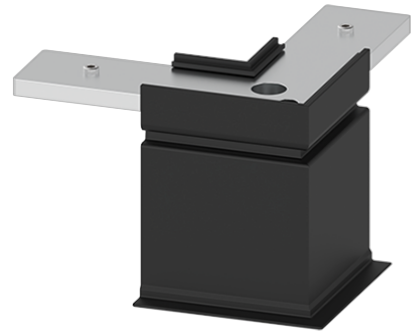

DESCRIPTION

L - Joint por Rail TK18E 48V EVO

ICONOGRAPHIE

ACCESSOIRES

L - Joint por rail TK18E
L - Joint

Noir Blanc
3080-0235E.BL 3080-0235E.WH