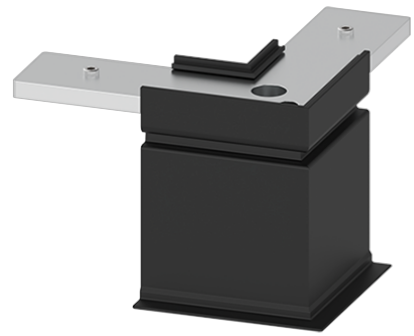

DESCRIPTION

---

L - Joint por Rail TK18E 48V EVO

ICONOGRAPHIE

---

ACCESSOIRES

---

L - Joint por rail TK18E  
L - Joint

Noir                      Blanc  
3080-0235E.BL    3080-0235E.WH