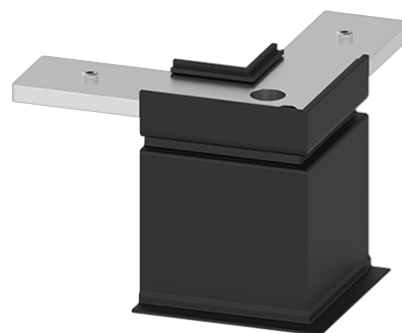

DESCRIPTION

L - Joint por Rail TK18E 48V EVO

ICONOGRAPHIE

ACCESSOIRES

L - Joint por rail TK18E
L - Joint

Noir Blanc
3080-0235E.BL 3080-0235E.WH