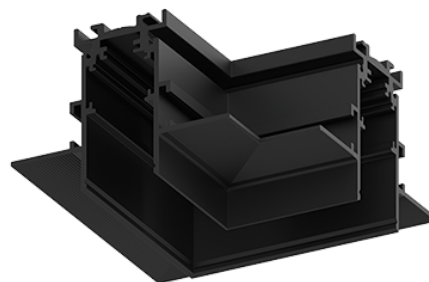

**DESCRIPTION**

---

L - Joint por Rail TK5E 48V EVO

**ICONOGRAPHIE**

---

**ACCESSOIRES**

---

L - Joint por rail TK5E  
SEM DescAbr - 3080-0202.B  
SEM DescAbr - 3080-0202.WNoir                      Blanc  
3080-0202.BL  
3080-0202.WH