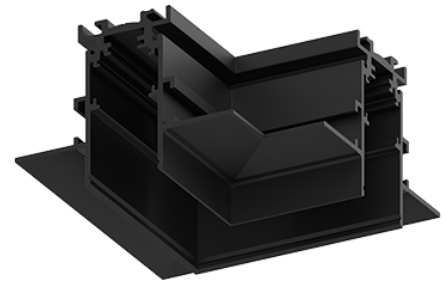

DESCRIPTION

---

L - Joint por Rail TK5E 48V EVO

ICONOGRAPHIE

---

ACCESSOIRES

---

L - Joint por rail TK5E  
SEM DescAbr - 3080-0202.B  
SEM DescAbr - 3080-0202.W

Noir	Blanc
3080-0202.BL	3080-0202.WH