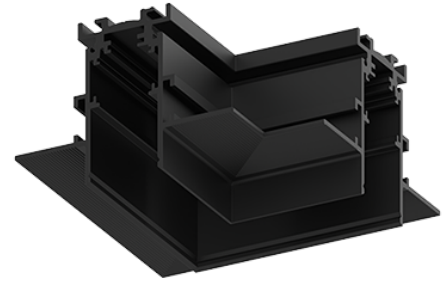

DESCRIPTION

L - Joint por Rail TK5E 48V EVO

ICONOGRAPHIE

ACCESSOIRES

L - Joint por rail TK5E
SEM DescAbr - 3080-0202.B
SEM DescAbr - 3080-0202.W

Noir	Blanc
3080-0202.BL	3080-0202.WH