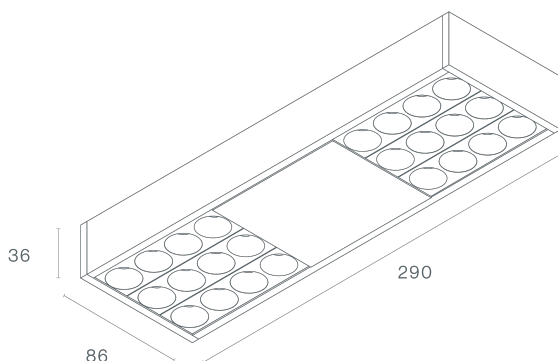

DESSIN TECHNIQUE

ICONOGRAPHIE

LLOYD 48V EVO
TABLEAU DES PRODUITS ET SPÉCIFICATIONS TECHNIQUES - CRI→90

LONGUEUR	POWER	FINITION	CONTROLTYPE	ANGLE	LED LUMENS	LM LUMINAIRE	TEMP. COULEUR	CODE
290	15	TB, TW	CS, DL, NF	14, 25, 36, 75	2464	2340	3000K	573XX.14.930.FI
290	15	TB, TW	CS, DL, NF	14, 25, 36, 75	2464	2340	3000K	573XX.25.930.FI
290	15	TB, TW	CS, DL, NF	14, 25, 36, 75	2464	2340	3000K	573XX.36.930.FI
290	15	TB, TW	CS, DL, NF	14, 25, 36, 75	2464	2340	3000K	573XX.75.930.FI
290	15	TB, TW	CS, DL, NF	14, 25, 36, 75	2464	2340	3000K	582XX.14.930.FI
290	15	TB, TW	CS, DL, NF	14, 25, 36, 75	2464	2340	3000K	582XX.25.930.FI
290	15	TB, TW	CS, DL, NF	14, 25, 36, 75	2464	2340	3000K	582XX.36.930.FI
290	15	TB, TW	CS, DL, NF	14, 25, 36, 75	2464	2340	3000K	582XX.75.930.FI
290	15	TB, TW	CS, DL, NF	14, 25, 36, 75	2614	2483	4000K	573XX.14.940.FI
290	15	TB, TW	CS, DL, NF	14, 25, 36, 75	2614	2483	4000K	573XX.25.940.FI
290	15	TB, TW	CS, DL, NF	14, 25, 36, 75	2614	2483	4000K	573XX.36.940.FI
290	15	TB, TW	CS, DL, NF	14, 25, 36, 75	2614	2483	4000K	573XX.75.940.FI
290	15	TB, TW	CS, DL, NF	14, 25, 36, 75	2614	2483	4000K	582XX.14.940.FI
290	15	TB, TW	CS, DL, NF	14, 25, 36, 75	2614	2483	4000K	582XX.25.940.FI
290	15	TB, TW	CS, DL, NF	14, 25, 36, 75	2614	2483	4000K	582XX.36.940.FI
290	15	TB, TW	CS, DL, NF	14, 25, 36, 75	2614	2483	4000K	582XX.75.940.FI

SÉLECTIONNEZ VOTRE OPTION PRÉFÉRÉE

CONTROLTYPE	XX	FINITION	FI	ANGLE	BA
CASAMBI	CS	Noir Texturé	TB	14°	14
DALI	DL	Blanc Texturé	TW	25°	25
ON/OFF	NF			36°	36
				75°	75