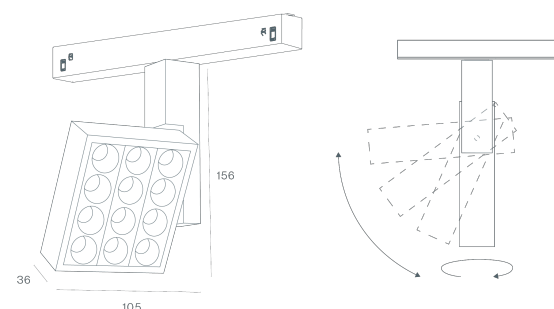

DESSIN TECHNIQUE

LLOYD ADJUSTABLE 48V EVO
TABLEAU DES PRODUITS ET SPÉCIFICATIONS TECHNIQUES - CRI>90

LONGUEUR	POWER	FINITION	CONTRÔLE TYPE	ANGLE	LED LUMENS	LM LUMINAIRE	TEMP. COULEUR	CODE
105	9.7	TB, TW	CS, DL, NF	14, 25, 36, 75	1584	1505	3000K	572XX.14.930.FI
105	9.7	TB, TW	CS, DL, NF	14, 25, 36, 75	1584	1505	3000K	572XX.25.930.FI
105	9.7	TB, TW	CS, DL, NF	14, 25, 36, 75	1584	1505	3000K	572XX.36.930.FI
105	9.7	TB, TW	CS, DL, NF	14, 25, 36, 75	1584	1505	3000K	572XX.75.930.FI
105	9.7	TB, TW	CS, DL, NF	14, 25, 36, 75	1584	1505	3000K	581XX.14.930.FI
105	9.7	TB, TW	CS, DL, NF	14, 25, 36, 75	1584	1505	3000K	581XX.25.930.FI
105	9.7	TB, TW	CS, DL, NF	14, 25, 36, 75	1584	1505	3000K	581XX.36.930.FI
105	9.7	TB, TW	CS, DL, NF	14, 25, 36, 75	1584	1505	3000K	581XX.75.930.FI
105	9.7	TB, TW	CS, DL, NF	14, 25, 36, 75	1680	1596	4000K	572XX.14.940.FI
105	9.7	TB, TW	CS, DL, NF	14, 25, 36, 75	1680	1596	4000K	572XX.25.940.FI
105	9.7	TB, TW	CS, DL, NF	14, 25, 36, 75	1680	1596	4000K	572XX.36.940.FI
105	9.7	TB, TW	CS, DL, NF	14, 25, 36, 75	1680	1596	4000K	572XX.75.940.FI
105	9.7	TB, TW	CS, DL, NF	14, 25, 36, 75	1680	1596	4000K	581XX.14.940.FI
105	9.7	TB, TW	CS, DL, NF	14, 25, 36, 75	1680	1596	4000K	581XX.25.940.FI
105	9.7	TB, TW	CS, DL, NF	14, 25, 36, 75	1680	1596	4000K	581XX.36.940.FI
105	9.7	TB, TW	CS, DL, NF	14, 25, 36, 75	1680	1596	4000K	581XX.75.940.FI

SÉLECTIONNEZ VOTRE OPTION PRÉFÉRÉE

CONTRÔLE TYPE	XX	FINITION	FI	ANGLE	BA
CASAMBI	CS	Noir Texturé	TB	14°	14
DALI	DL	Blanc Texturé	TW	25°	25
ON/OFF	NF			36°	36
				75°	75