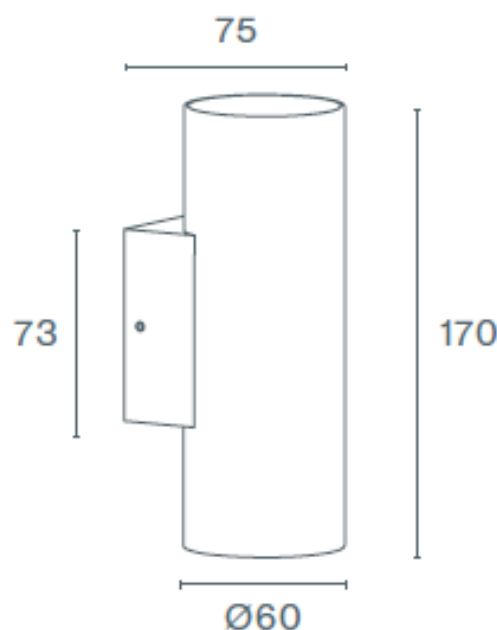

DESCRIPTION

Courbes élégantes, lumière polyvalente

Avec son corps rond et une diffusion de lumière vers le haut et vers le bas, LOKI offre un éclairage à la fois décoratif et fonctionnel.

Compact et élégant, il est idéal pour les espaces extérieurs où performance et esthétique sont essentielles. Disponible en noir et gris, il bénéficie d'une protection IP65, d'un traitement Marine Coating et d'une garantie de 5 ans, assurant une grande durabilité même dans les conditions les plus exigeantes.

ASSEMBLAGE	Surface
DISTRIBUTION DE LA LUMIÈRE	Direct et indirect
SOURCE D'ALIMENTATION	230V / 50 / 60 Hz
GARANTIE	5 Années
FINITION	Anthracite Texturé, Noir Texturé
CONTRÔLE	ON/OFF

DESSIN TECHNIQUE

CARACTÉRISTIQUES DU LED

EFFICACITÉ LUMINEUSE	UP TO 149 lm/W
CRI	CRI→80
DURÉE DE VIE	50.000 Heures
STEPS MACADAM	3 STEPS MACADAM
LUMEN MAINTENANCE	L90/B50
RISQUE PHOTOBIOLOGIQUE	RG0

ICONOGRAPHIE

LOKI 2X5W
TABLEAU DES PRODUITS ET SPÉCIFICATIONS TECHNIQUES - CRI→80

LONGUEUR	POWER	FINITION	CONTRÔLE TYPE	ANGLE	LED LUMENS	LM LUMINAIRE	TEMP. COULEUR	CODE
170	10	TA, TB	NF	2X38°	1490	816	3000K	526XX.38.830.FI

SÉLECTIONNEZ VOTRE OPTION
PRÉFÉRÉE

CONTRÔLE TYPE
ON/OFF XX
NF