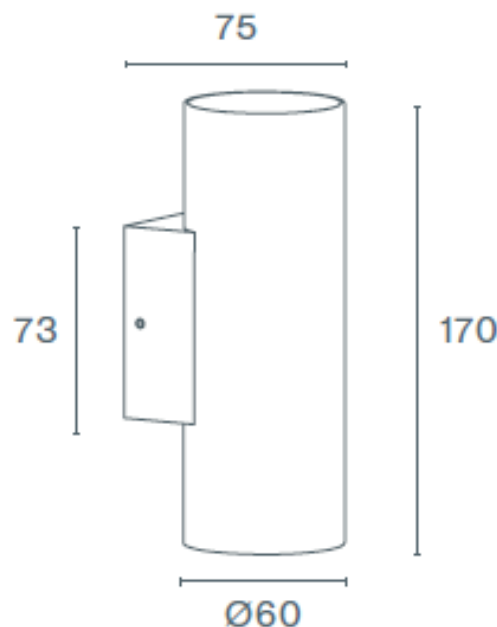

MONTAGE	Surface
DISTRIBUTION D'ÉCLAIRAGE	Directa e Indirecta
SOURCE D'ALIMENTATION	230V / 50 / 60 Hz
GARANTIE	5 Années
FINITION	Anthracite Texturé, Noir Texturé
CONTRÔLE	ON/OFF

CARACTÉRISTIQUES DU LED

EFFICACITÉ LUMINEUSE	UP TO 149 lm/W
CRI	CRI→80
DURÉE DE VIE	50.000 Heures
STEPS MACADAM	3 STEPS MACADAM
LUMEN MAINTENANCE	L90/B50
RISQUE PHOTOBIOLOGIQUE	RG0

ICONOGRAPHIE

DESSIN TECHNIQUE

LOKI 2X5W
TABLEAU DES PRODUITS ET SPÉCIFICATIONS TECHNIQUES - CRI→80

LONGUEUR	POWER	FINITION	CONTROLTYPE	ANGLE	LED LUMENS	LM LUMINAIRE	TEMP. COULEUR	CODE
170	10	TA, TB	NF	2X38°	1490	816	3000K	526XX.38.830.FI