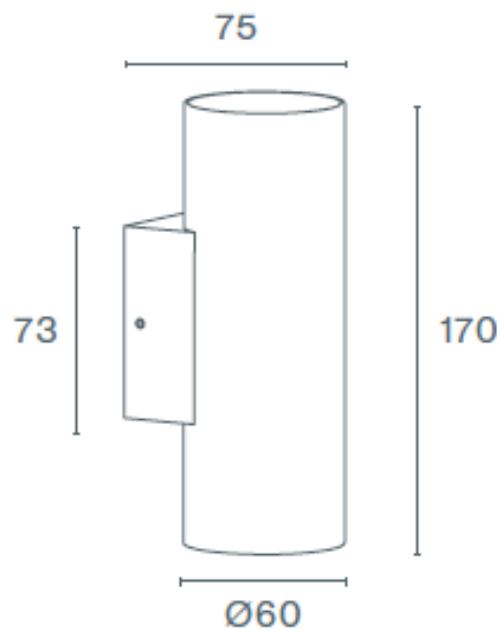

DESCRIPTION

Courbes élégantes, lumière polyvalente

Avec son corps rond et une diffusion de lumière vers le haut et vers le bas, LOKI offre un éclairage à la fois décoratif et fonctionnel.

Compact et élégant, il est idéal pour les espaces extérieurs où performance et esthétique sont essentielles. Disponible en noir et gris, il bénéficie d'une protection IP65, d'un traitement Marine Coating et d'une garantie de 5 ans, assurant une grande durabilité même dans les conditions les plus exigeantes.

ASSEMBLAGE	Surface
DISTRIBUTION DE LA LUMIÈRE	Directa e Indirecta
SOURCE D'ALIMENTATION	230V / 50 / 60 Hz
GARANTIE	5 Années
FINITION	Anthracite Texturé, Noir Texturé
CONTRÔLE	ON/OFF

DESSIN TECHNIQUE

CARACTÉRISTIQUES DU LED

LONGUEUR	POWER	FINITION	CONTRÔLE TYPE	ANGLE	LED LUMENS	LM LUMINAIRE	TEMP. COULEUR	CODE
170	10	TA, TB	NF	2X38°	1490	816	3000K	526XX.38.830.FI

SÉLECTIONNEZ VOTRE OPTION PRÉFÉRÉE

CONTRÔLE TYPE  
ON/OFF    XX  
NF