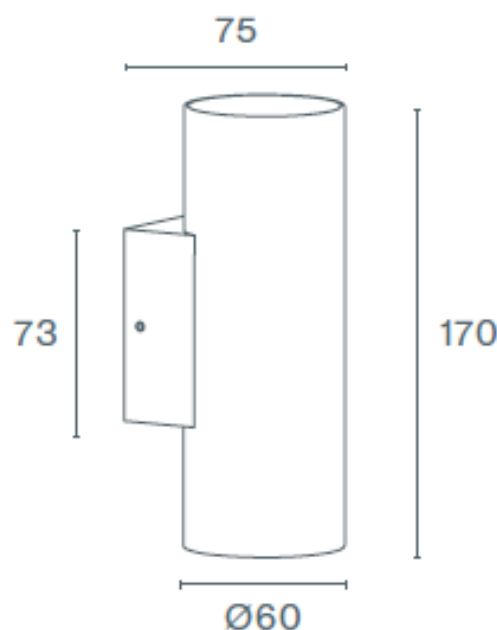

DESCRIPTION

Courbes élégantes, lumière polyvalente

Avec son corps rond et une diffusion de lumière vers le haut et vers le bas, LOKI offre un éclairage à la fois décoratif et fonctionnel.

Compact et élégant, il est idéal pour les espaces extérieurs où performance et esthétique sont essentielles. Disponible en noir et gris, il bénéficie d'une protection IP65, d'un traitement Marine Coating et d'une garantie de 5 ans, assurant une grande durabilité même dans les conditions les plus exigeantes.

ASSEMBLAGE	Surface
DISTRIBUTION DE LA LUMIÈRE	Directa e Indirecta
SOURCE D'ALIMENTATION	230V / 50 / 60 Hz
GARANTIE	5 Années
FINITION	Anthracite Texturé, Noir Texturé
CONTRÔLE	ON/OFF

DESSIN TECHNIQUE

CARACTÉRISTIQUES DU LED

EFFICACITÉ LUMINEUSE	UP TO 149 lm/W
CRI	CRI→80
DURÉE DE VIE	50.000 Heures
STEPS MACADAM	3 STEPS MACADAM
LUMEN MAINTENANCE	L90/B50
RISQUE PHOTOBIOLOGIQUE	RG0

ICONOGRAPHIE

LOKI 2X5W
TABLEAU DES PRODUITS ET SPÉCIFICATIONS TECHNIQUES - CRI→80

LONGUEUR	POWER	FINITION	CONTRÔLE TYPE	ANGLE	LED LUMENS	LM LUMINAIRE	TEMP. COULEUR	CODE
170	10	TA, TB	NF	2X38°	1490	816	3000K	526XX.38.830.FI

SÉLECTIONNEZ VOTRE OPTION PRÉFÉRÉE

CONTRÔLE TYPE
ON/OFF XX
NF