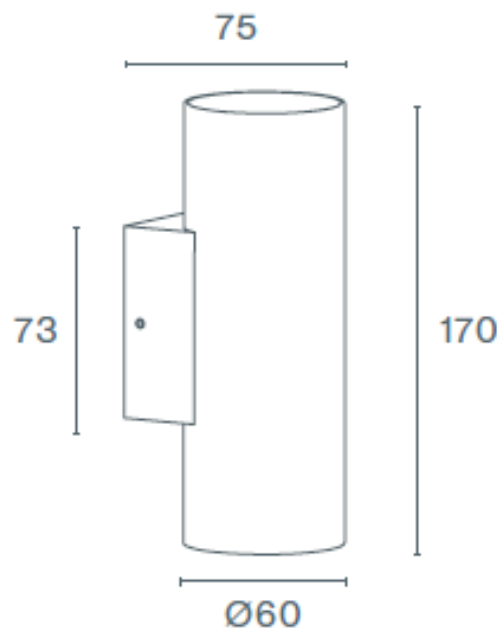

MONTAGE	Surface
DISTRIBUTION D'ÉCLAIRAGE	Directa e Indirecta
SOURCE D'ALIMENTATION	230V / 50 / 60 Hz
GARANTIE	5 Années
FINITION	Anthracite Texturé, Noir Texturé
CONTRÔLE	ON/OFF

CARACTÉRISTIQUES DU LED

EFFICACITÉ LUMINEUSE	UP TO 149 lm/W
CRI	CRI→80
DURÉE DE VIE	50.000 Heures
STEPS MACADAM	3 STEPS MACADAM
LUMEN MAINTENANCE	L90/B50
RISQUE PHOTOBIOLOGIQUE	RG0

ICONOGRAPHIE

DESSIN TECHNIQUE

LOKI 2X5W
TABLEAU DES PRODUITS ET SPÉCIFICATIONS TECHNIQUES - CRI→80

LONGUEUR	POWER	FINITION	CONTROLTYPE	ANGLE	LED LUMENS	LM LUMINAIRE	TEMP. COULEUR	CODE
170	10	TA, TB	NF	2X38°	1490	816	3000K	526XX.38.830.FI