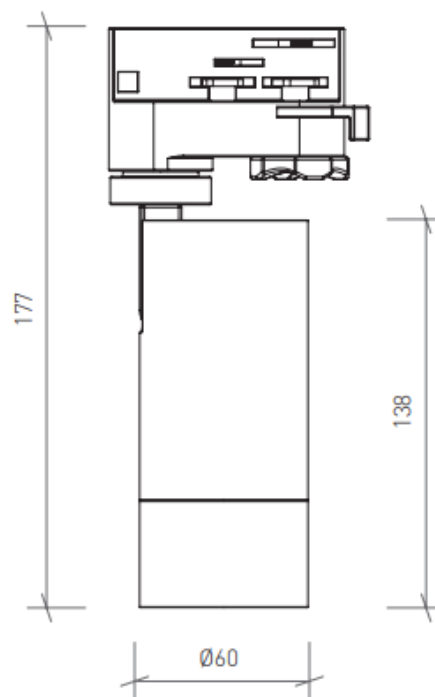

SOURCE D'ALIMENTATION 220-230V / 50-60 Hz

DESSIN TECHNIQUE

ICONOGRAPHIE

LORY 12W CRI→90
TABLEAU DES PRODUITS ET SPÉCIFICATIONS TECHNIQUES - CRI→90

LONGUEUR	POWER	FINITION	CONTRÔLE TYPE	ANGLE	LED LUMENS	LM LUMINAIRE	TEMP. COULEUR	CODE
60	12	TW	NF	24	1625	1463	2700K	442.90.BA.27.FI
60	12	TW	NF	24	1732	1559	3000K	442.90.BA.30.FI
60	12	TW	NF	24	1873	1686	4000K	442.90.BA.40.FI

SÉLECTIONNEZ VOTRE OPTION PRÉFÉRÉE

CONTRÔLE TYPE XX
ON/OFF NF

FINITION FI
Blanc Texturé TW

ANGLE BA
24° 24