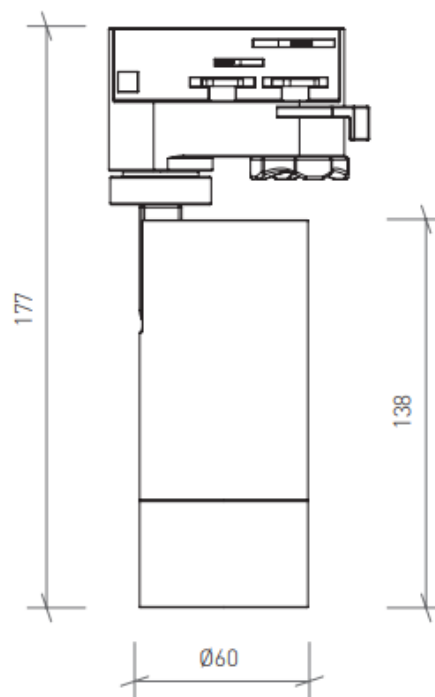

SOURCE D'ALIMENTATION 220-230V / 50-60 Hz

ICONOGRAPHIE

DESSIN TECHNIQUE

LORY 12W CRI→90
TABLEAU DES PRODUITS ET SPÉCIFICATIONS TECHNIQUES - CRI→90

LONGUEUR	POWER	FINITION	CONTRÔLE TYPE	ANGLE	LED LUMENS	LM LUMINAIRE	TEMP. COULEUR	CODE
60	12	TW	NF	24	1625	1463	2700K	442.90.BA.27.FI
60	12	TW	NF	24	1732	1559	3000K	442.90.BA.30.FI
60	12	TW	NF	24	1873	1686	4000K	442.90.BA.40.FI

SÉLECTIONNEZ VOTRE OPTION PRÉFÉRÉE

CONTRÔLE TYPE XX
ON/OFF NF

FINITION FI
Blanc Texturé TW

ANGLE BA
24° 24