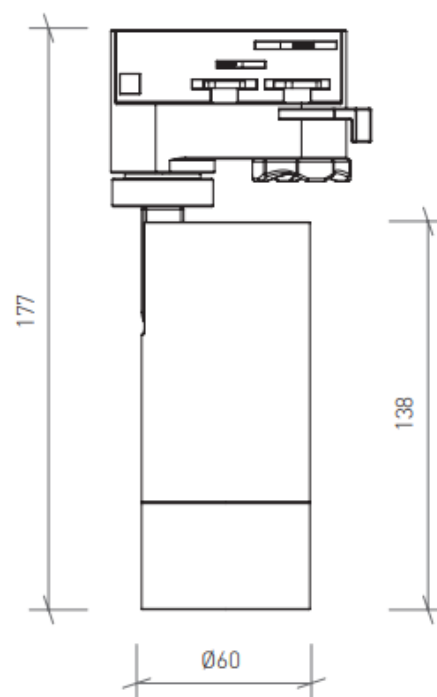

SOURCE D'ALIMENTATION 220-230V / 50-60 Hz

CARACTÉRISTIQUES DU LED

ICONOGRAPHIE

DESSIN TECHNIQUE

LORY 12W CRI→90  
TABLEAU DES PRODUITS ET SPÉCIFICATIONS TECHNIQUES - CRI→90

POWER	FINITION	CONTRÔLE TYPE	ANGLE	LED LUMENS	LM LUMINAIRE	TEMP. COULEUR	CODE
12	TW	NF	24	1625	1463	2700K	442.90.BA.27.FI
12	TW	NF	24	1732	1559	3000K	442.90.BA.30.FI
12	TW	NF	24	1873	1686	4000K	442.90.BA.40.FI

SÉLECTIONNEZ VOTRE OPTION PRÉFÉRÉE

CONTRÔLE TYPE XX  
ON/OFF NF

FINITION FI  
Blanc Texturé TW

ANGLE BA  
24° 24