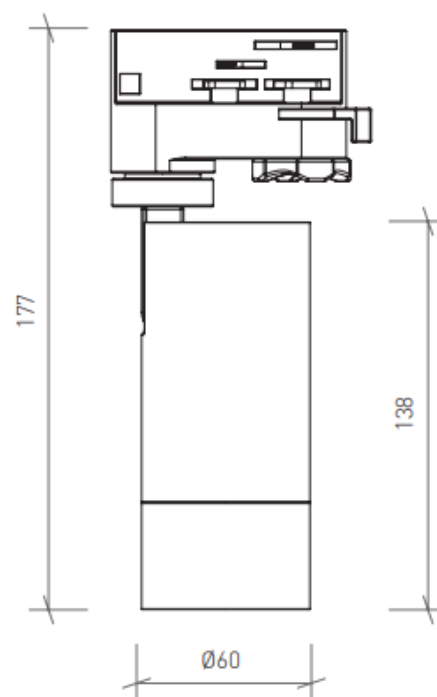

SOURCE D'ALIMENTATION 220-230V / 50-60 Hz

ICONOGRAPHIE

DESSIN TECHNIQUE

LORY 12W CRI→90
TABLEAU DES PRODUITS ET SPÉCIFICATIONS TECHNIQUES - CRI→90

LONGUEUR	POWER	FINITION	CONTROLTYPE	ANGLE	LED LUMENS	LM LUMINAIRE	TEMP. COULEUR	CODE
60	12	TW	NF	24	1625	1463	2700K	442.90.BA.27.FI
60	12	TW	NF	24	1732	1559	3000K	442.90.BA.30.FI
60	12	TW	NF	24	1873	1686	4000K	442.90.BA.40.FI