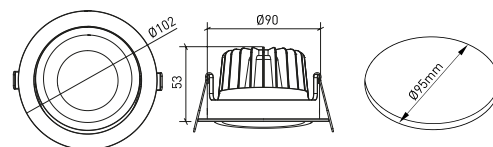

DESSIN TECHNIQUE