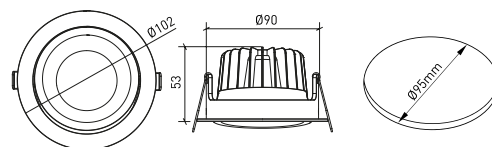

DESSIN TECHNIQUE