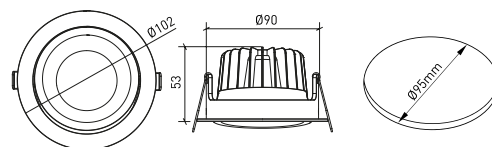

**DESSIN TECHNIQUE**

**ICONOGRAPHIE**

**MATISSE PLAFONNIER**  
 TABLEAU DES PRODUITS ET SPÉCIFICATIONS TECHNIQUES - CRI→90

LONGUEUR	POWER	FINITION	CONTROLTYPE	ANGLE	LED LUMENS	LM LUMINAIRE	TEMP. COULEUR	CODE
102	11,4	TB, TW	CS, DA, NF	12, 24, 40	1637	1391	2700K	5304XX.BA.927.FI
102	11,4	TB, TW	CS, DA, NF	12, 24, 40	1671	1420	3000K	5304XX.BA.930.FI
102	11,4	TB, TW	CS, DA, NF	12, 24, 40	1785	1518	4000K	5304XX.BA.940.FI