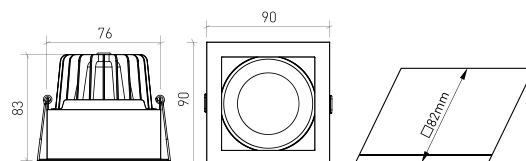

DESSIN TECHNIQUE