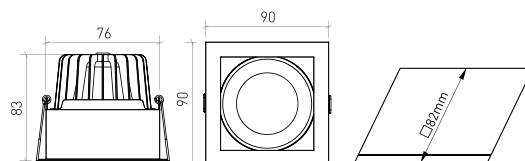

DESCRIPTION

De forme carrée, possédant une finition en noir ou/et blanc texturé, le versatile Miro est sans aucun doute un downlight que tous les architectes et designers devraient inclure dans leurs projets. Ce luminaire est disponible avec un angle de faisceau de 36° ou 60°, un CRI supérieur à 90 et est constitué d'un alliage en aluminium noble et résistant. Est parfait pour être installé dans les résidences privées, les magasins de vêtements et chaussures, les hôtels, les galeries et les musées.

ICONOGRAPHIE

MIRÓ PLAFONNIER CARRÉ
 TABLEAU DES PRODUITS ET SPÉCIFICATIONS TECHNIQUES - CRI→90

LONGUEUR	POWER	FINITION	CONTROLTYPE	ANGLE	LED LUMENS	LM LUMINAIRE	TEMP. COULEUR	CODE
90	8,1	TB, TW, TWB	CS, DA, NF	24, 36, 60	1203	1023	2700K	5328XX.BA.927.FI
90	8,1	TB, TW, TWB	CS, DA, NF	24, 36, 60	1244	1057	3000K	5328XX.BA.930.FI
90	8,1	TB, TW, TWB	CS, DA, NF	24, 36, 60	1300	1105	4000K	5328XX.BA.940.FI