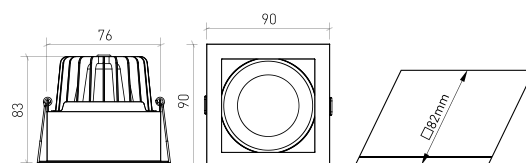

DESSIN TECHNIQUE