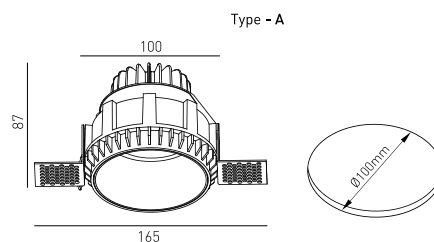

MONTAGE	Encastré
DISTRIBUTION D'ÉCLAIRAGE	Direct
SOURCE D'ALIMENTATION	220-230V / 50-60 Hz
GARANTIE	5 Années
FINITION	Blanc Texturé
CONTRÔLE	CASAMBI, DALI / PUSH Dim, ON/OFF

CARACTÉRISTIQUES DU LED

EFFICACITÉ LUMINEUSE	UP TO 161 lm/W
CRI	CRI->90, CRI->97
DURÉE DE VIE	50.000 Heures
STEPS MACADAM	3 STEPS MACADAM
LUMEN MAINTENANCE	L90/B50
RISQUE PHOTOBIOLOGIQUE	RG1

DESSIN TECHNIQUE

ICONOGRAPHIE

MONET TRIMLESS 8,6W
TABLEAU DES PRODUITS ET SPÉCIFICATIONS TECHNIQUES - CRI->90

LONGUEUR	POWER	FINITION	CONTROLTYPE	ANGLE	LED LUMENS	LM LUMINAIRE	TEMP. COULEUR	CODE
100	8,1	TW	CS, DA, NF	24, 36, 60	1203	1023	2700K	5327XX.BA.927.FI
100	8,1	TW	CS, DA, NF	24, 36, 60	1244	1057	3000K	5327XX.BA.930.FI
100	8,1	TW	CS, DA, NF	24, 36, 60	1300	1105	4000K	5327XX.BA.940.FI

SÉLECTIONNEZ VOTRE OPTION PRÉFÉRÉE

CONTROLTYPE	XX	FINITION	FI	ANGLE	BA
CASAMBI	CS	Blanc Texturé	TW	24°	24
DALI / PUSH Dim	DA			36°	36
ON/OFF	NF			60°	60

MONET TRIMLESS 8,6W
TABLEAU DES PRODUITS ET SPÉCIFICATIONS TECHNIQUES - CRI->97

LONGUEUR	POWER	FINITION	CONTROLTYPE	ANGLE	LED LUMENS	LM LUMINAIRE	TEMP. COULEUR	CODE
100	8,8	TW	CS, DA, NF	24, 36, 60	918	780	2700K	5327XX.BA.9727.FI
100	8,8	TW	CS, DA, NF	24, 36, 60	980	833	3000K	5327XX.BA.9730.FI
100	8,8	TW	CS, DA, NF	24, 36, 60	1033	878	4000K	5327XX.BA.9740.FI