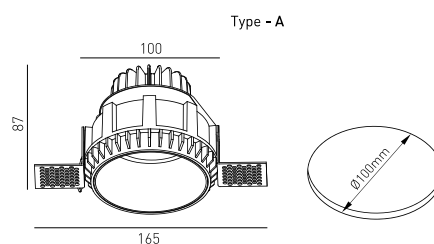

MONTAGE	Encastré
DISTRIBUICAO LUZ	Directa
GARANTIE	5 Années
FINITION	Blanc Texturé
CONTRÔLE	CASAMBI, DALI / Switch Dim, ON/OFF

CARACTÉRISTIQUES DU LED

EFFICACITÉ LUMINEUSE	UP TO 161 lm/W
CRI	CRI→90, CRI→97
DURÉE DE VIE	50.000 Heures
STEPS MACADAM	3 STEPS MACADAM
LUMEN MAINTENANCE	L90/B50
RISQUE PHOTOBIOLOGIQUE	RG1

DESSIN TECHNIQUE

ICONOGRAPHIE

MONET TRIMLESS 8,6W
TABLEAU DES PRODUITS ET SPÉCIFICATIONS TECHNIQUES - CRI→90

LONGUEUR	POWER	FINITION	CONTROLTYPE	ANGLE	LED LUMENS	LM LUMINAIRE	TEMP. COULEUR	CODE
100	8.1	TW	CS, DA, NF	24, 36, 60	1203	1023	2700K	5327XX.BA.927.FI
100	8.1	TW	CS, DA, NF	24, 36, 60	1244	1057	3000K	5327XX.BA.930.FI
100	8.1	TW	CS, DA, NF	24, 36, 60	1300	1105	4000K	5327XX.BA.940.FI

SÉLECTIONNEZ VOTRE OPTION PRÉFÉRÉE

CONTROLTYPE	XX	FINITION	FI	ANGLE	BA
CASAMBI	CS	Blanc Texturé	TW	24°	24
DALI / Switch Dim	DA			36°	36
ON/OFF	NF			60°	60

MONET TRIMLESS 8,6W
TABLEAU DES PRODUITS ET SPÉCIFICATIONS TECHNIQUES - CRI→97

LONGUEUR	POWER	FINITION	CONTROLTYPE	ANGLE	LED LUMENS	LM LUMINAIRE	TEMP. COULEUR	CODE
100	8.8	TW	CS, DA, NF	24, 36, 60	918	780	2700K	5327XX.BA.9727.FI
100	8.8	TW	CS, DA, NF	24, 36, 60	980	833	3000K	5327XX.BA.9730.FI
100	8.8	TW	CS, DA, NF	24, 36, 60	1033	878	4000K	5327XX.BA.9740.FI