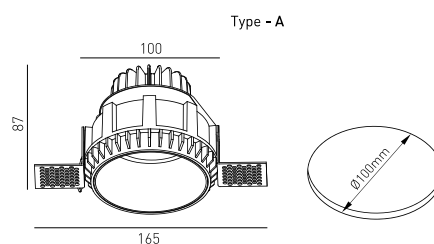

ASSEMBLAGE	Encastré
DISTRIBUTION DE LA LUMIÈRE	Directa
GARANTIE	5 Années
FINITION	Blanc Texturé
CONTRÔLE	CASAMBI, DALI / Switch Dim, ON/OFF

CARACTÉRISTIQUES DU LED

EFFICACITÉ LUMINEUSE	UP TO 161 lm/W
CRI	CRI->90, CRI->97
DURÉE DE VIE	50.000 Heures
STEPS MACADAM	3 STEPS MACADAM
LUMEN MAINTENANCE	L90/B50
RISQUE PHOTOBIOLOGIQUE	RG1

DESSIN TECHNIQUE

ICONOGRAPHIE

MONET TRIMLESS 8,6W
TABLEAU DES PRODUITS ET SPÉCIFICATIONS TECHNIQUES - CRI->90

LONGUEUR	POWER	FINITION	CONTRÔLE TYPE	ANGLE	LED LUMENS	LM LUMINAIRE	TEMP. COULEUR	CODE
100	8.1	TW	CS, DA, NF	24, 36, 60	1203	1023	2700K	5327XX.BA.927.FI
100	8.1	TW	CS, DA, NF	24, 36, 60	1244	1057	3000K	5327XX.BA.930.FI
100	8.1	TW	CS, DA, NF	24, 36, 60	1300	1105	4000K	5327XX.BA.940.FI

SÉLECTIONNEZ VOTRE OPTION PRÉFÉRÉE

CONTRÔLE TYPE	XX	FINITION	FI	ANGLE	BA
CASAMBI	CS	Blanc Texturé	TW	24°	24
DALI / Switch Dim	DA			36°	36
ON/OFF	NF			60°	60

MONET TRIMLESS 8,6W
TABLEAU DES PRODUITS ET SPÉCIFICATIONS TECHNIQUES - CRI->97

LONGUEUR	POWER	FINITION	CONTRÔLE TYPE	ANGLE	LED LUMENS	LM LUMINAIRE	TEMP. COULEUR	CODE
100	8.8	TW	CS, DA, NF	24, 36, 60	918	780	2700K	5327XX.BA.9727.FI
100	8.8	TW	CS, DA, NF	24, 36, 60	980	833	3000K	5327XX.BA.9730.FI
100	8.8	TW	CS, DA, NF	24, 36, 60	1033	878	4000K	5327XX.BA.9740.FI