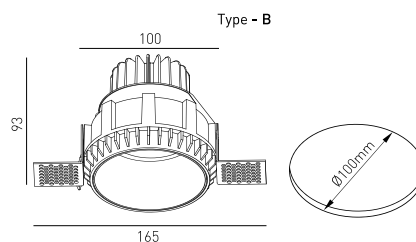

**DESSIN TECHNIQUE**

**ICONOGRAPHIE**

**MONET TRIMLESS 12,3W**  
**TABLEAU DES PRODUITS ET SPÉCIFICATIONS TECHNIQUES - CRI→90**

LONGUEUR	POWER	FINITION	CONTROLTYPE	ANGLE	LED LUMENS	LM LUMINAIRE	TEMP. COULEUR	CODE
100	11,4	TW	CS, DA, NF	12, 24, 40	1637	1391	2700K	5341XX.BA.927.FI
100	11,4	TW	CS, DA, NF	12, 24, 40	1671	1420	3000K	5341XX.BA.930.FI
100	11,4	TW	CS, DA, NF	12, 24, 40	1785	1518	4000K	5341XX.BA.940.FI

LONGUEUR	POWER	FINITION	CONTROLTYPE	ANGLE	LED LUMENS	LM LUMINAIRE	TEMP. COULEUR	CODE
100	11,8	TW	DW	12, 24, 40	1148	975	Dim to Warm 1800k - 3000k	5341XX.BA.953018.FI

SÉLECTIONNEZ VOTRE OPTION  
PRÉFÉRÉE