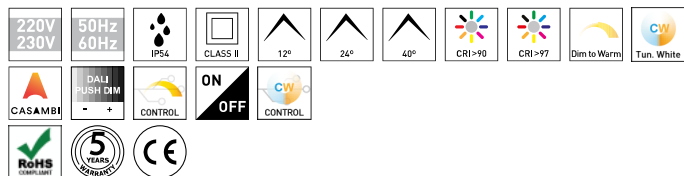

ICONOGRAPHIE

MONET TRIMLESS 12,3W
TABLEAU DES PRODUITS ET SPÉCIFICATIONS TECHNIQUES - CRI→90

LONGUEUR	POWER	FINITION	CONTROLTYPE	ANGLE	LED LUMENS	LM LUMINAIRE	TEMP. COULEUR	CODE
100	11,4	TW	CS, DA, NF	12, 24, 40	1637	1391	2700K	5341XX.BA.927.FI
100	11,4	TW	CS, DA, NF	12, 24, 40	1671	1420	3000K	5341XX.BA.930.FI
100	11,4	TW	CS, DA, NF	12, 24, 40	1785	1518	4000K	5341XX.BA.940.FI

SÉLECTIONNEZ VOTRE OPTION PRÉFÉRÉE

CONTROLTYPE	XX	FINITION	FI	ANGLE	BA
CASAMBI	CS	Blanc Texturé	TW	12°	12
DALI / Switch Dim	DA			24°	24
ON/OFF	NF			40°	40

MONET TRIMLESS 12,3W
TABLEAU DES PRODUITS ET SPÉCIFICATIONS TECHNIQUES - CRI→97

LONGUEUR	POWER	FINITION	CONTROLTYPE	ANGLE	LED LUMENS	LM LUMINAIRE	TEMP. COULEUR	CODE
100	12,8	TW	CS, DA, NF	12, 24, 40	1243	1056	2700K	5341XX.BA.9727.FI
100	12,8	TW	CS, DA, NF	12, 24, 40	1319	1122	3000K	5341XX.BA.9730.FI
100	12,8	TW	CS, DA, NF	12, 24, 40	1396	1187	4000K	5341XX.BA.9740.FI

SÉLECTIONNEZ VOTRE OPTION PRÉFÉRÉE

CONTROLTYPE	XX	FINITION	FI	ANGLE	BA
CASAMBI	CS	Blanc Texturé	TW	12°	12
DALI / Switch Dim	DA			24°	24
ON/OFF	NF			40°	40