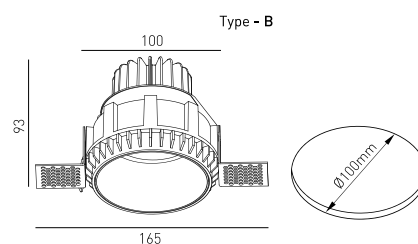

DESSIN TECHNIQUE

CARACTÉRISTIQUES DU LED

EFFICACITÉ LUMINEUSE	UP TO 97 lm/W
CRI	CRI→90, CRI→97, Dim To Warm CRI→95, Tunable White CRI→90
DURÉE DE VIE	50.000 Heures
STEPS MACADAM	3 STEPS MACADAM
LUMEN MAINTENANCE	L90/B50
RISQUE PHOTOBIOLOGIQUE	RG1