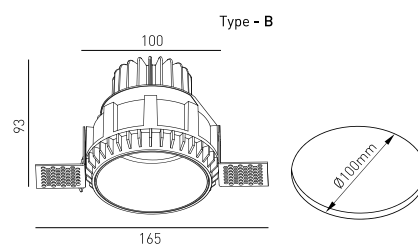

ASSEMBLAGE	Encastré
DISTRIBUTION DE LA LUMIÈRE	Directa
GARANTIE	5 Années
FINITION	Blanc Texturé
CONTRÔLE	CASAMBI, DALI / Switch Dim, Dim To Warm, ON/OFF, Tunable White

CARACTÉRISTIQUES DU LED

EFFICACITÉ LUMINEUSE	UP TO 97 lm/W
CRI	CRI→90, CRI→97, Dim To Warm CRI→95, Tunable White CRI→90
DURÉE DE VIE	50.000 Heures
STEPS MACADAM	3 STEPS MACADAM
LUMEN MAINTENANCE	L90/B50
RISQUE PHOTOBIOLOGIQUE	RG1

ICONOGRAPHIE

DESSIN TECHNIQUE

MONET TRIMLESS 12,3W
TABLEAU DES PRODUITS ET SPÉCIFICATIONS TECHNIQUES - CRI→90

LONGUEUR	POWER	FINITION	CONTRÔLE TYPE	ANGLE	LED LUMENS	LM LUMINAIRE	TEMP. COULEUR	CODE
100	11.4	TW	CS, DA, NF	12, 24, 40	1637	1391	2700K	5341XX.BA.927.FI
100	11.4	TW	CS, DA, NF	12, 24, 40	1671	1420	3000K	5341XX.BA.930.FI
100	11.4	TW	CS, DA, NF	12, 24, 40	1785	1518	4000K	5341XX.BA.940.FI

SÉLECTIONNEZ VOTRE OPTION PRÉFÉRÉE

CONTRÔLE TYPE	XX	FINITION	FI	ANGLE	BA
CASAMBI	CS	Blanc Texturé	TW	12°	12
DALI / Switch Dim	DA			24°	24
ON/OFF	NF			40°	40

MONET TRIMLESS 12,3W
TABLEAU DES PRODUITS ET SPÉCIFICATIONS TECHNIQUES - CRI→97

LONGUEUR	POWER	FINITION	CONTRÔLE TYPE	ANGLE	LED LUMENS	LM LUMINAIRE	TEMP. COULEUR	CODE
100	11.8	TW	DW	12, 24, 40	1148	975	Dim to Warm 1800k - 3000k	5341XX.BA.953018.FI

SÉLECTIONNEZ VOTRE OPTION
PRÉFÉRÉE