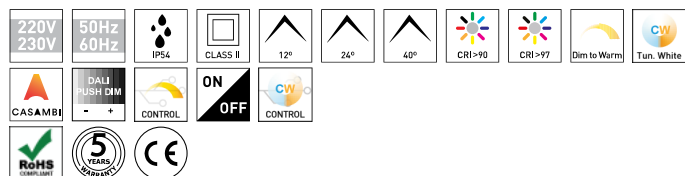

DESCRIPTION

L'une des tendances dans le domaine de l'éclairage sont les downlights en aluminium sans cadre apparent (ou trimless), faciles à installer et parfaits pour encastrer dans de faux plafonds. Brilumen vous présente cette gamme de produits, en retrait ou avec cylindre en saillie, adaptés à l'éclairage ambiant de toutes pièces nécessitant des luminaires discrets qui n'altèrent pas l'esthétique du plafond, et qui, alliant modernité et technologie de pointe, éclairent efficacement l'intégralité de l'espace. Eridane, Spitzer, Monet et Hubble sont disponibles en mode ON-OFF et dimmable 0-10V, sont compatibles avec le système DALI et possèdent un indice de rendu des élevé ainsi qu'une excellente finition blanc texturé.

ASSEMBLAGE	Encastré
DISTRIBUTION DE LA LUMIÈRE	Directa
GARANTIE	5 Années
FINITION	Blanc Texturé
CONTRÔLE	CASAMBI, DALI / Switch Dim, Dim To Warm, ON/OFF, Tunable White

CARACTÉRISTIQUES DU LED

EFFICACITÉ LUMINEUSE	UP TO 97 lm/W
CRI	CRI→90, CRI→97, Dim To Warm CRI→95, Tunable White CRI→90
DURÉE DE VIE	50.000 Heures
STEPS MACADAM	3 STEPS MACADAM
LUMEN MAINTENANCE	L90/B50
RISQUE PHOTOBIOLOGIQUE	RG1

ICONOGRAPHIE

DESSIN TECHNIQUE

MONET TRIMLESS 12,3W
TABLEAU DES PRODUITS ET SPÉCIFICATIONS TECHNIQUES - CRI→90

LONGUEUR	POWER	FINITION	CONTRÔLE TYPE	ANGLE	LED LUMENS	LM LUMINAIRE	TEMP. COULEUR	CODE
100	11.4	TW	CS, DA, NF	12, 24, 40	1637	1391	2700K	5341XX.BA.927.FI
100	11.4	TW	CS, DA, NF	12, 24, 40	1671	1420	3000K	5341XX.BA.930.FI
100	11.4	TW	CS, DA, NF	12, 24, 40	1785	1518	4000K	5341XX.BA.940.FI

CONTRÔLE TYPE	XX	FINITION	FI	ANGLE	BA
Dim To Warm	DW	Blanc Texturé	TW	12°	12
				24°	24
				40°	40

MONET TRIMLESS 12,3W
TABLEAU DES PRODUITS ET SPÉCIFICATIONS TECHNIQUES - Tunable White CRI→90

LONGUEUR	POWER	FINITION	CONTRÔLE TYPE	ANGLE	LED LUMENS	LM LUMINAIRE	TEMP. COULEUR	CODE
100	10.4	TW	TU	12, 24, 40	1159	985	TUNABLEWHITE 2700K - 6500K	5341XX.BA.92765.FI