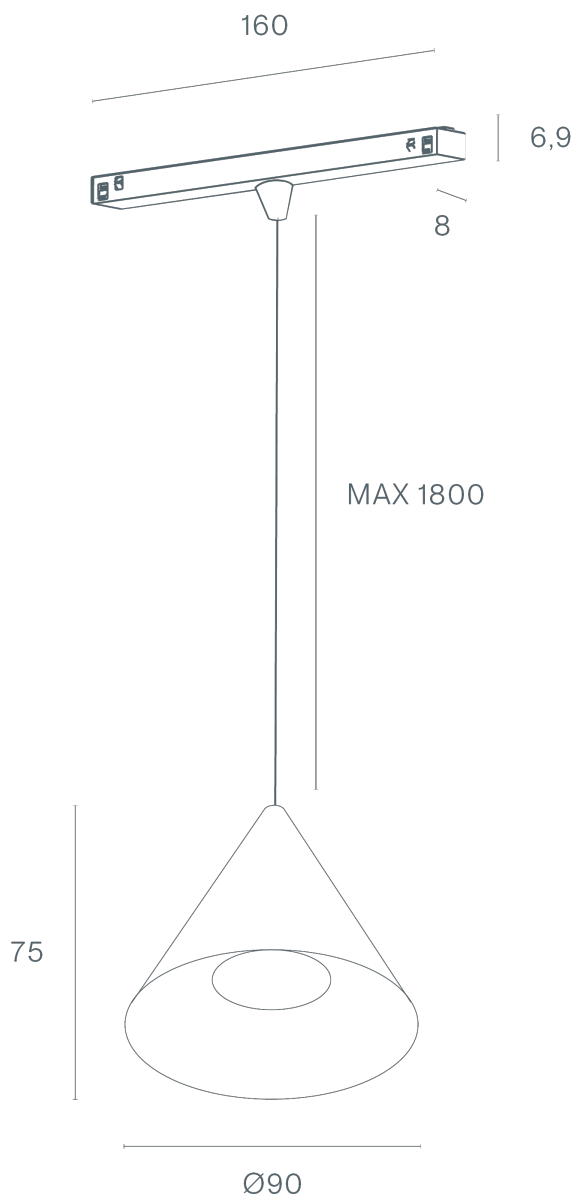

DESCRIPTION

NAM – Éclairage avec identité et légèreté Le NAM, luminaire au design contemporain et aux dimensions extrêmement compactes, adopte la forme d'un délicat cône, offrant un éclairage discret mais visuellement affirmé. Compatible avec les systèmes de rail basse tension 48V MICRO et EVO, le NAM peut également être installée de manière indépendante, en suspension, avec boîtier de plafond encastré ou en saillie. Une proposition idéale pour les projets qui valorisent le détail, la légèreté formelle et la souplesse d'installation.

DISTRIBUTION DE LA LUMIÈRE	Direct
SOURCE D'ALIMENTATION	48V / TRACK
GARANTIE	5 Années
FINITION	Blanc Texturé, Noir Texturé
CONTRÔLE	DALI

CARACTÉRISTIQUES DU LED

EFFICACITÉ LUMINEUSE	UP TO 153 lm/W
CRI	CRI->90
DURÉE DE VIE	50.000 Heures
STEPS MACADAM	3 STEPS MACADAM
LUMEN MAINTENANCE	L90/B50
RISQUE PHOTOBIOLOGIQUE	RG1

ICONOGRAPHIE

DESSIN TECHNIQUE

NAM 48V MICRO
TABLEAU DES PRODUITS ET SPÉCIFICATIONS TECHNIQUES - CRI→90

LONGUEUR	POWER	FINITION	CONTRÔLE TYPE	ANGLE	LED LUMENS	LM LUMINAIRE	TEMP. COULEUR	CODE
75	6	TB, TW	DL	36	821	698	2700K	553XX.36.927.FI
75	6	TB, TW	DL	36	857	728	3000K	553XX.36.930.FI
75	6	TB, TW	DL	36	910	774	4000K	553XX.36.940.FI

SÉLECTIONNEZ VOTRE OPTION
PRÉFÉRÉE

CONTRÔLE TYPE XX
DALI DL

FINITION FI
Noir Texturé TB
Blanc Texturé TW

ANGLE BA
36° 36

ACCESSOIRES

	Noir Texturé	Blanc Texturé	
Lazuli C. d'alimentation C. d'alimentation 1,5M	30800241.TB	30800241.TW	30800241.BL, 30800241.WH
C. d'alimentation 1M	30800240.TB	30800240.TW	30800240.BL, 30800240.WH
C. d'alimentation 2M	30800242.TB	30800242.TW	