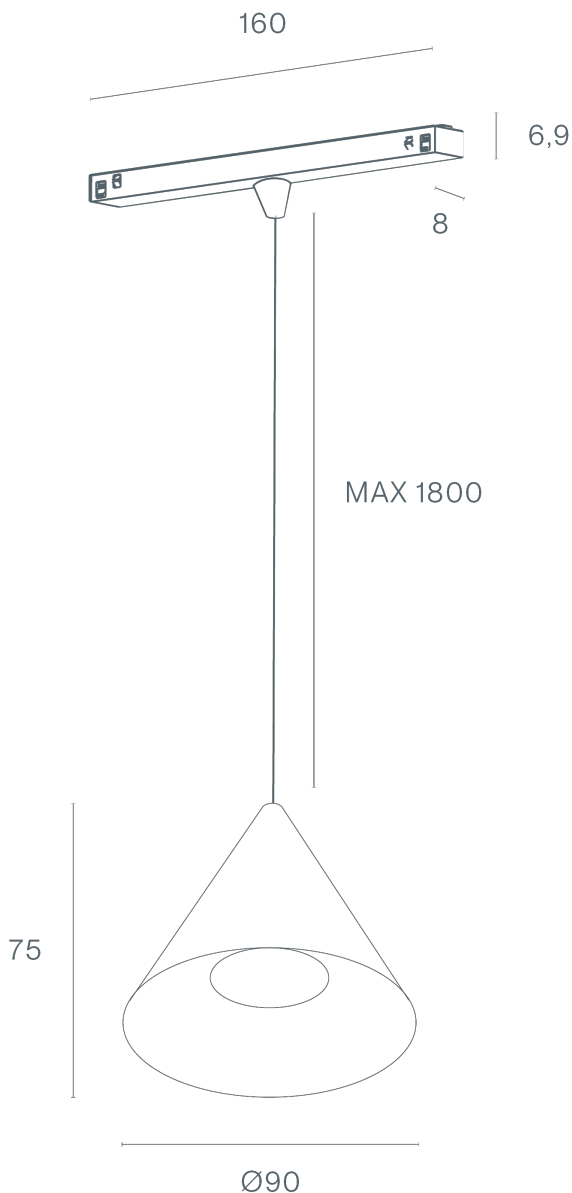

DESCRIPTION

NAM – Éclairage avec identité et légèreté Le NAM, luminaire au design contemporain et aux dimensions extrêmement compactes, adopte la forme d'un délicat cône, offrant un éclairage discret mais visuellement affirmé. Compatible avec les systèmes de rail basse tension 48V MICRO et EVO, le NAM peut également être installée de manière indépendante, en suspension, avec boîtier de plafond encastré ou en saillie. Une proposition idéale pour les projets qui valorisent le détail, la légèreté formelle et la souplesse d'installation.

DISTRIBUTION DE LA LUMIÈRE	Direct
SOURCE D'ALIMENTATION	48V / TRACK
GARANTIE	5 Années
FINITION	Blanc Texturé, Noir Texturé
CONTRÔLE	DALI

CARACTÉRISTIQUES DU LED

EFFICACITÉ LUMINEUSE	UP TO 153 lm/W
CRI	CRI->90
DURÉE DE VIE	50.000 Heures
STEPS MACADAM	3 STEPS MACADAM
LUMEN MAINTENANCE	L90/B50
RISQUE PHOTOBIOLOGIQUE	RG1

ICONOGRAPHIE

DESSIN TECHNIQUE

NAM 48V MICRO
TABLEAU DES PRODUITS ET SPÉCIFICATIONS TECHNIQUES - CRI→90

LONGUEUR	POWER	FINITION	CONTRÔLE TYPE	ANGLE	LED LUMENS	LM LUMINAIRE	TEMP. COULEUR	CODE
75	6	TB, TW	DL	36	821	698	2700K	553XX.36.927.FI
75	6	TB, TW	DL	36	857	728	3000K	553XX.36.930.FI
75	6	TB, TW	DL	36	910	774	4000K	553XX.36.940.FI

SÉLECTIONNEZ VOTRE OPTION
PRÉFÉRÉE

CONTRÔLE TYPE XX
DALI DL

FINITION FI
Noir Texturé TB
Blanc Texturé TW

ANGLE BA
36° 36

ACCESSOIRES

	Noir Texturé	Blanc Texturé	
Lazuli C. d'alimentation C. d'alimentation 1,5M	30800241.TB	30800241.TW	30800241.BL, 30800241.WH
C. d'alimentation 1M	30800240.TB	30800240.TW	30800240.BL, 30800240.WH
C. d'alimentation 2M	30800242.TB	30800242.TW	