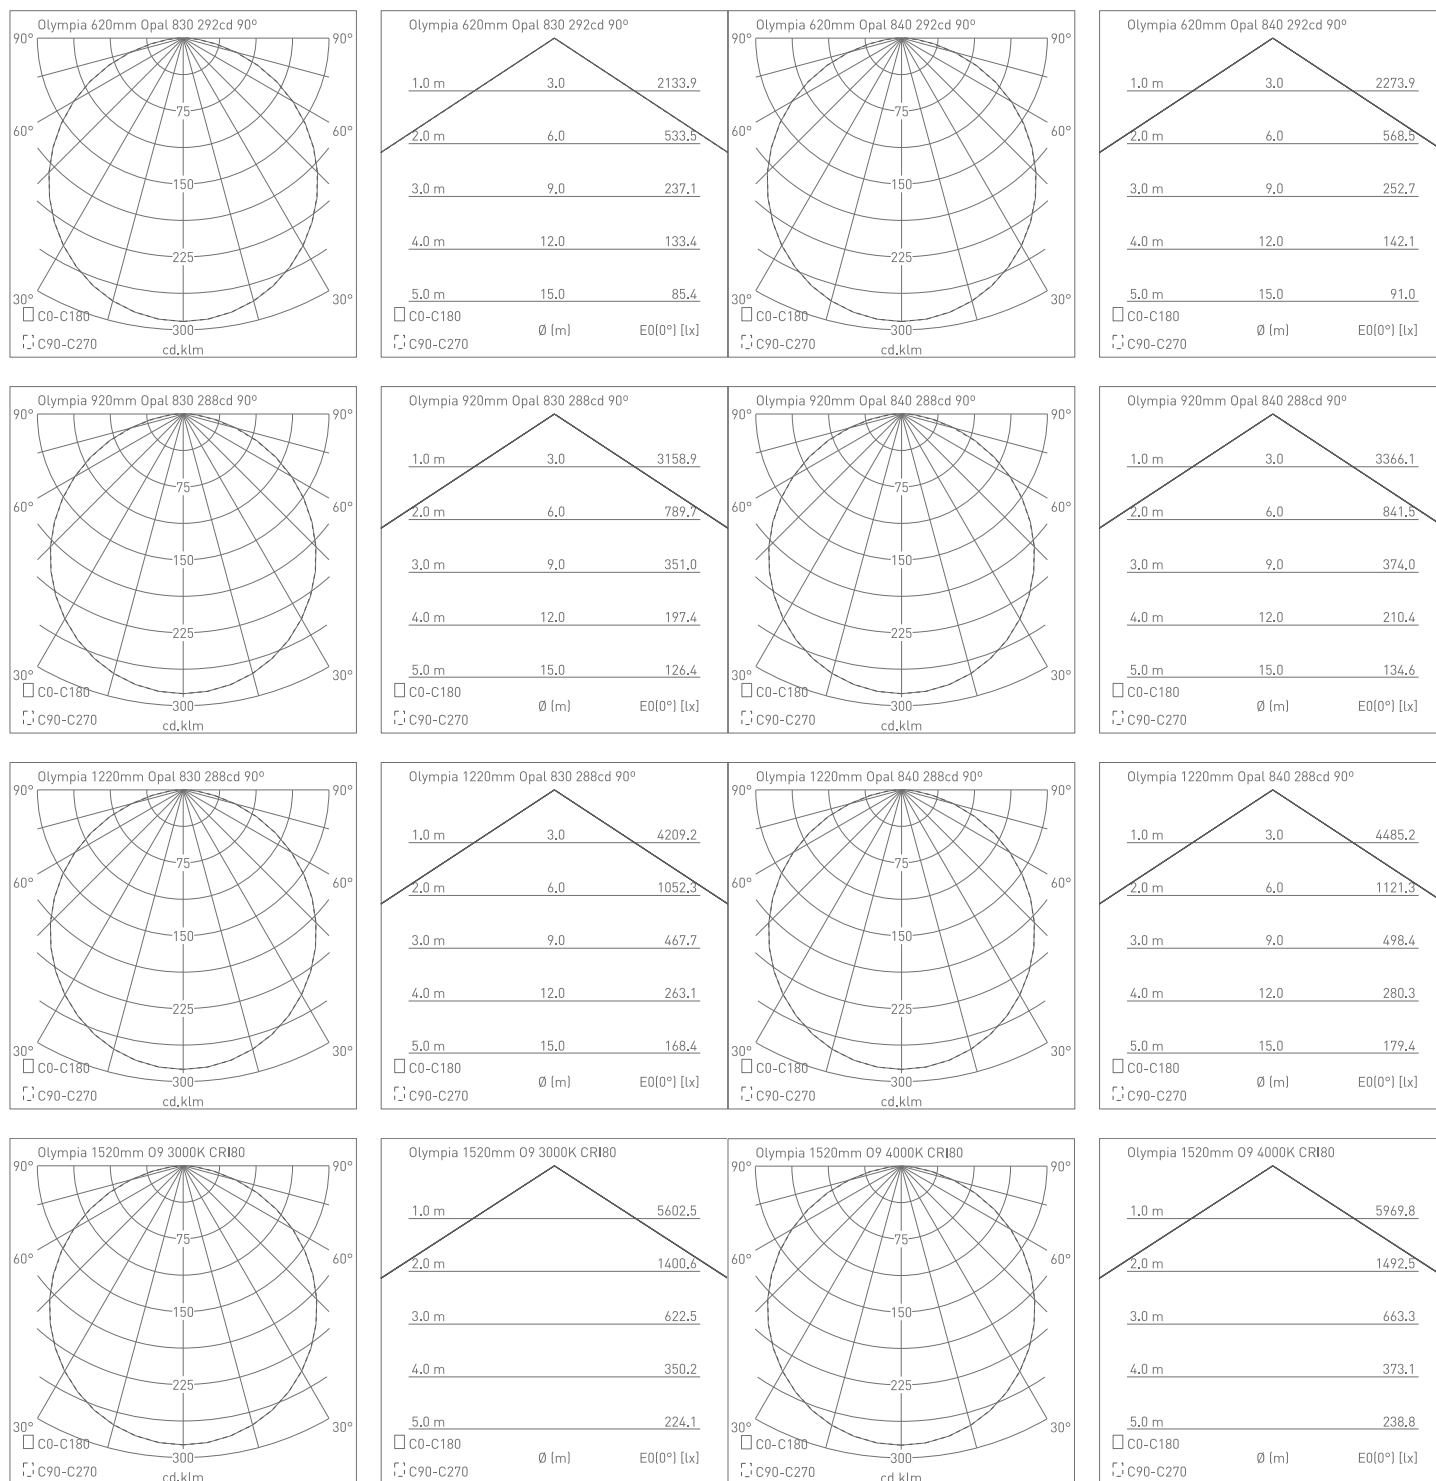

DONNÉES PHOTOMÉTRIQUES

COURBE POLAIRE ET FLUX LUMINEUX - DIFFUSEUR OPALE