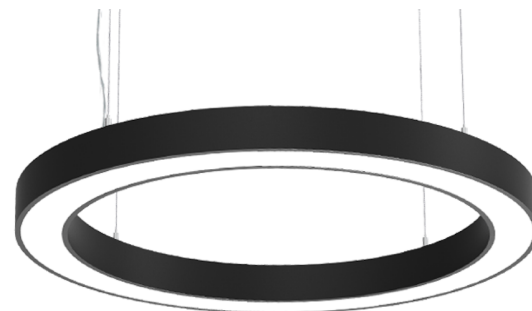

**DESCRIPTION**

Un cercle est le reflet de l'éternité, il n'a ni commencement ni fin. Brilumen présente fièrement une nouvelle gamme de luminaires LED circulaires. Avec une garantie de 5 ans, Olympia a été conçue et inspirée pour fournir une ligne de lumière transparente et sans soudure. Avec un conducteur interne, différents pouvoirs, diamètres et types de placement, ces profils circulaires peuvent être facilement appliqués dans de nombreux endroits, tels que dans les magasins, cinémas, musées, galeries, hôtels, restaurants, bureaux, salles de réunion ou d'attente, etc. Le profil circulaire, Olympia peut également être configuré avec les options ON-OFF, DALI et CASAMBI. D'autres options réglables sont également disponibles sur demande. Brilumen met à disposition les fichiers IES et LDT de ces profils LED pour la réalisation de projets dans DIALux, en fournissant également une assistance technique lors de l'étude d'éclairage.

<b>MONTAGE</b>	Suspendu
<b>DISTRIBUICAO LUZ</b>	Directa
<b>SOURCE D'ALIMENTATION</b>	220-230V / 50-60 Hz
<b>GARANTIE</b>	5 Années
<b>FINITION</b>	Argent Texturé, Blanc Texturé, Noir Texturé
<b>CONTRÔLE</b>	DALI / Switch Dim, ON/OFF

**ICONOGRAPHIE**

**OLYMPIA SUSPENDU**  
**TABLEAU DES PRODUITS ET SPÉCIFICATIONS TECHNIQUES - OPALE**

DIAMÈTRE	POWER	FINITION	TEMP. COULEUR	CONTROLTYPE	LED LUMENS	LM LUMINAIRE	CODE
620	41	TB, TS, TW	3000K	DA, NF	7320	6149	180XX.0609.8CT.FI
620	41	TB, TS, TW	4000K	DA, NF	7800	6552	180XX.0609.8CT.FI
920	62	TB, TS, TW	3000K	DA, NF	10980	9125	180XX.0909.8CT.FI
920	62	TB, TS, TW	4000K	DA, NF	11700	9723	180XX.0909.8CT.FI
1220	82	TB, TS, TW	3000K	DA, NF	14640	12152	180XX.1209.8CT.FI
1220	82	TB, TS, TW	4000K	DA, NF	15600	12948	180XX.1209.8CT.FI
1520	109	TB, TS, TW	3000K	DA, NF	19520	16261	180XX.1509.8CT.FI
1520	109	TB, TS, TW	4000K	DA, NF	20800	17327	180XX.1509.8CT.FI