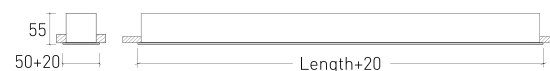

DESCRIPTION
ORIS 50 VE Encastré LINEAR SYSTEM OPAL CRI→80

MONTAGE	ENCASTRAR
DISTRIBUTION D'ÉCLAIRAGE	Direct
SOURCE D'ALIMENTATION	220-230V / 50-60 Hz
GARANTIE	5 Années
FINITION	Aluminium Anodisé, Blanc Texturé, Noir Texturé
CONTRÔLE	DALI / PUSH Dim, ON/OFF

CARACTÉRISTIQUES DU LED

EFFICACITÉ LUMINEUSE	UP TO 186 lm/W
CRI	CRI→80
DURÉE DE VIE	50.000 Heures
STEPS MACADAM	3 STEPS MACADAM
LUMEN MAINTENANCE	L90/B50
RISQUE PHOTOBIOLOGIQUE	RG1

DESSIN TECHNIQUE

ICONOGRAPHIE

ORIS 50 VE ENC. LS OPAL
TABLEAU DES PRODUITS ET SPÉCIFICATIONS TECHNIQUES - CRI→80

LONGUEUR	POWER	FINITION	TEMP. COULEUR	CONTROLTYPE	LED LUMENS	LM LUMINAIRE	CODE
1130	27,2	AL, TB, TW	3000K	DA, NF	4821	3520	561XX.1109.830.FI
1130	27,2	AL, TB, TW	4000K	DA, NF	5067	3699	561XX.1109.840.FI
1410	34,1	AL, TB, TW	3000K	DA, NF	6027	4400	561XX.1409.830.FI
1410	34,1	AL, TB, TW	4000K	DA, NF	6333	4623	561XX.1409.840.FI
1690	40,9	AL, TB, TW	3000K	DA, NF	7232	5280	561XX.1609.830.FI
1690	40,9	AL, TB, TW	4000K	DA, NF	7600	5548	561XX.1609.840.FI
1970	47,7	AL, TB, TW	3000K	DA, NF	8438	6159	561XX.1909.830.FI
1970	47,7	AL, TB, TW	4000K	DA, NF	8867	6473	561XX.1909.840.FI
2250	54,5	AL, TB, TW	3000K	DA, NF	9643	7039	561XX.2209.830.FI
2250	54,5	AL, TB, TW	4000K	DA, NF	10133	7397	561XX.2209.840.FI
2530	61,3	AL, TB, TW	3000K	DA, NF	10848	7919	561XX.2509.830.FI
2530	61,3	AL, TB, TW	4000K	DA, NF	11400	8322	561XX.2509.840.FI
2810	68,1	AL, TB, TW	3000K	DA, NF	12054	8799	561XX.2809.830.FI
2810	68,1	AL, TB, TW	4000K	DA, NF	12667	9247	561XX.2809.840.FI
3090	74,9	AL, TB, TW	3000K	DA, NF	13259	9679	561XX.3009.830.FI
3090	74,9	AL, TB, TW	4000K	DA, NF	13933	10171	561XX.3009.840.FI