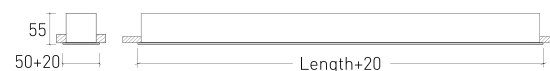

DESCRIPTION
ORIS 50 VE Encastré LINEAR SYSTEM OPAL CRI→80

ASSEMBLAGE	ENCASTRAR
DISTRIBUTION DE LA LUMIÈRE	Direct
SOURCE D'ALIMENTATION	220-230V / 50-60 Hz
GARANTIE	5 Années
FINITION	Aluminium Anodisé, Blanc Texturé, Noir Texturé
CONTRÔLE	DALI / Switch Dim, ON/OFF

CARACTÉRISTIQUES DU LED

EFFICACITÉ LUMINEUSE	UP TO 186 lm/W
CRI	CRI→80
DURÉE DE VIE	50.000 Heures
STEPS MACADAM	3 STEPS MACADAM
LUMEN MAINTENANCE	L90/B50
RISQUE PHOTOBIOLOGIQUE	RG1

DESSIN TECHNIQUE

ICONOGRAPHIE

ORIS 50 VE ENC. LS OPAL
TABLEAU DES PRODUITS ET SPÉCIFICATIONS TECHNIQUES - CRI→80

LONGUEUR	POWER	FINITION	TEMP. COULEUR	CONTRÔLE TYPE	LED LUMENS	LM LUMINAIRE	CODE
1130	27.2	AL, TB, TW	3000K	DA, NF	4821	3520	561XX.1109.830.FI
1130	27.2	AL, TB, TW	4000K	DA, NF	5067	3699	561XX.1109.840.FI
1410	34.1	AL, TB, TW	3000K	DA, NF	6027	4400	561XX.1409.830.FI
1410	34.1	AL, TB, TW	4000K	DA, NF	6333	4623	561XX.1409.840.FI
1690	40.9	AL, TB, TW	3000K	DA, NF	7232	5280	561XX.1609.830.FI
1690	40.9	AL, TB, TW	4000K	DA, NF	7600	5548	561XX.1609.840.FI
1970	47.7	AL, TB, TW	3000K	DA, NF	8438	6159	561XX.1909.830.FI
1970	47.7	AL, TB, TW	4000K	DA, NF	8867	6473	561XX.1909.840.FI
2250	54.5	AL, TB, TW	3000K	DA, NF	9643	7039	561XX.2209.830.FI
2250	54.5	AL, TB, TW	4000K	DA, NF	10133	7397	561XX.2209.840.FI
2530	61.3	AL, TB, TW	3000K	DA, NF	10848	7919	561XX.2509.830.FI
2530	61.3	AL, TB, TW	4000K	DA, NF	11400	8322	561XX.2509.840.FI
2810	68.1	AL, TB, TW	3000K	DA, NF	12054	8799	561XX.2809.830.FI
2810	68.1	AL, TB, TW	4000K	DA, NF	12667	9247	561XX.2809.840.FI
3090	74.9	AL, TB, TW	3000K	DA, NF	13259	9679	561XX.3009.830.FI
3090	74.9	AL, TB, TW	4000K	DA, NF	13933	10171	561XX.3009.840.FI