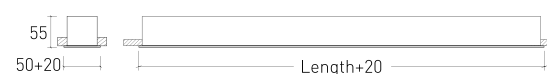

DESCRIPTION
ORIS 50 VE Encastré LINEAR SYSTEM OPAL CRI→80

ASSEMBLAGE	ENCASTRAR
DISTRIBUTION DE LA LUMIÈRE	Direct
SOURCE D'ALIMENTATION	220-230V / 50-60 Hz
GARANTIE	5 Années
FINITION	Aluminium Anodisé, Blanc Texturé, Noir Texturé
CONTRÔLE	DALI / Switch Dim, ON/OFF

CARACTÉRISTIQUES DU LED

EFFICACITÉ LUMINEUSE	UP TO 186 lm/W
CRI	CRI→80
DURÉE DE VIE	50.000 Heures
STEPS MACADAM	3 STEPS MACADAM
LUMEN MAINTENANCE	L90/B50
RISQUE PHOTOBIOLOGIQUE	RG1

DESSIN TECHNIQUE

ICONOGRAPHIE

ORIS 50 VE ENC. LS OPAL
TABLEAU DES PRODUITS ET SPÉCIFICATIONS TECHNIQUES - CRI→80

LONGUEUR	POWER	FINITION	TEMP. COULEUR	CONTRÔLE TYPE	LED LUMENS	LM LUMINAIRE	CODE
1130	27.2	AL, TB, TW	3000K	DA, NF	4821	3520	561XX.1109.830.FI
1130	27.2	AL, TB, TW	4000K	DA, NF	5067	3699	561XX.1109.840.FI
1410	34.1	AL, TB, TW	3000K	DA, NF	6027	4400	561XX.1409.830.FI
1410	34.1	AL, TB, TW	4000K	DA, NF	6333	4623	561XX.1409.840.FI
1690	40.9	AL, TB, TW	3000K	DA, NF	7232	5280	561XX.1609.830.FI
1690	40.9	AL, TB, TW	4000K	DA, NF	7600	5548	561XX.1609.840.FI
1970	47.7	AL, TB, TW	3000K	DA, NF	8438	6159	561XX.1909.830.FI
1970	47.7	AL, TB, TW	4000K	DA, NF	8867	6473	561XX.1909.840.FI
2250	54.5	AL, TB, TW	3000K	DA, NF	9643	7039	561XX.2209.830.FI
2250	54.5	AL, TB, TW	4000K	DA, NF	10133	7397	561XX.2209.840.FI
2530	61.3	AL, TB, TW	3000K	DA, NF	10848	7919	561XX.2509.830.FI
2530	61.3	AL, TB, TW	4000K	DA, NF	11400	8322	561XX.2509.840.FI
2810	68.1	AL, TB, TW	3000K	DA, NF	12054	8799	561XX.2809.830.FI
2810	68.1	AL, TB, TW	4000K	DA, NF	12667	9247	561XX.2809.840.FI
3090	74.9	AL, TB, TW	3000K	DA, NF	13259	9679	561XX.3009.830.FI
3090	74.9	AL, TB, TW	4000K	DA, NF	13933	10171	561XX.3009.840.FI