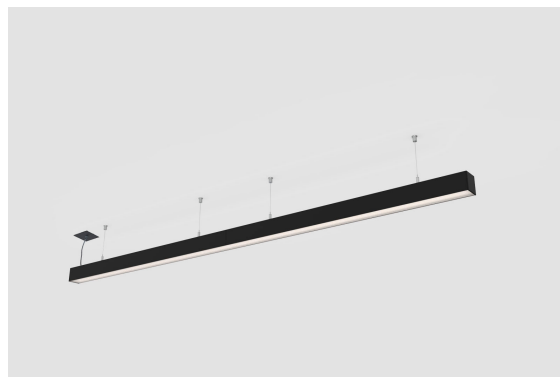

DESCRIPTION
ORIS 50 VE Suspendu LINEAR SYSTEM MICROPRISMATIQUE CRI→80

MONTAGE	Suspendue
DISTRIBUTION D'ÉCLAIRAGE	Direct
SOURCE D'ALIMENTATION	220-230V / 50-60 Hz
GARANTIE	5 Années
FINITION	Aluminium Anodisé, Blanc Texturé, Noir Texturé
CONTRÔLE	DALI / PUSH Dim, ON/OFF

CARACTÉRISTIQUES DU LED

EFFICACITÉ LUMINEUSE	UP TO 190 lm/W
CRI	CRI→80
DURÉE DE VIE	50.000 Heures
STEPS MACADAM	3 STEPS MACADAM
LUMEN MAINTENANCE	L90/B50
RISQUE PHOTOBIOLOGIQUE	RG1

DESSIN TECHNIQUE

ICONOGRAPHIE

SÉLECTIONNEZ VOTRE OPTION PRÉFÉRÉE

CONTROLTYPE	XX	TEMP. COULEUR	CT	FINITION	FI
DALI / PUSH Dim	DA	3000K	30	Aluminium Anodisé	AL
ON/OFF	NF	4000K	40	Noir Texturé	TB
				Blanc Texturé	TW

ACCESSOIRES

	Kit de Suspension Kit Suspension 1,5m (1un) Kit Suspension 3 m (1un) Kit Suspension 5 m (1un)	Argent 80303017.SL 80303018.SL 80303019.SL
	Boîtier d'Alim. Encastré Boîtier d'Alim. Encastré	Noir Texturé Blanc Texturé Argent Texturé 80303020.TB 80303020.TW 80303020.TS
	Boîtier d'Alim. Surface Boîtier d'Alim. Surf	Noir Texturé Blanc Texturé Argent Texturé 80303021.TB 80303021.TW 80303021.TS