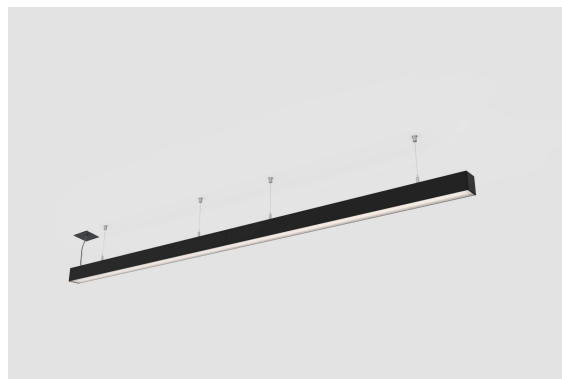

DESCRIPTION
ORIS 50 VE Suspendu LINEAR SYSTEM MICROPRISMATIQUE CRI→80

ASSEMBLAGE	Suspendue
DISTRIBUTION DE LA LUMIÈRE	Direct
SOURCE D'ALIMENTATION	220-230V / 50-60 Hz
GARANTIE	5 Années
FINITION	Aluminium Anodisé, Blanc Texturé, Noir Texturé
CONTRÔLE	DALI / Switch Dim, ON/OFF

CARACTÉRISTIQUES DU LED

EFFICACITÉ LUMINEUSE	UP TO 190 lm/W
CRI	CRI→80
DURÉE DE VIE	50.000 Heures
STEPS MACADAM	3 STEPS MACADAM
LUMEN MAINTENANCE	L90/B50
RISQUE PHOTOBIOLOGIQUE	RG1

DESSIN TECHNIQUE

ICONOGRAPHIE