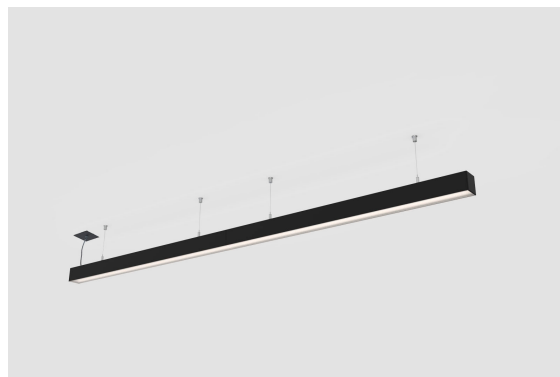

DESCRIPTION
ORIS 50 VE Suspendu LINEAR SYSTEM OPAL CRI→80

ASSEMBLAGE	Suspendue
DISTRIBUTION DE LA LUMIÈRE	Direct
SOURCE D'ALIMENTATION	220-230V / 50-60 Hz
GARANTIE	5 Années
FINITION	Aluminium Anodisé, Blanc Texturé, Noir Texturé
CONTRÔLE	DALI / Switch Dim, ON/OFF

CARACTÉRISTIQUES DU LED

EFFICACITÉ LUMINEUSE	UP TO 186 lm/W
CRI	CRI→80
DURÉE DE VIE	50.000 Heures
STEPS MACADAM	3 STEPS MACADAM
LUMEN MAINTENANCE	L90/B50
RISQUE PHOTOBIOLOGIQUE	RG1

DESSIN TECHNIQUE

ICONOGRAPHIE

SÉLECTIONNEZ VOTRE OPTION PRÉFÉRÉE

CONTRÔLE TYPE	XX	TEMP. COULEUR	CT	FINITION	FI
DALI / Switch Dim	DA	3000K	30	Aluminium Anodisé	AL
ON/OFF	NF	4000K	40	Noir Texturé	TB
				Blanc Texturé	TW

ACCESSOIRES

	Kit de Suspension Kit Suspension 1,5m (1un) Kit Suspension 3 m (1un) Kit Suspension 5 m (1un)	Argent 80303017.SL 80303018.SL 80303019.SL
	Boîtier d'Alim. Encastré Boîtier d'Alim. Encastré	Noir Texturé Blanc Texturé Argent Texturé 80303020.TB 80303020.TW 80303020.TS
	Boîtier d'Alim. Surface Boîtier d'Alim. Surf	Noir Texturé Blanc Texturé Argent Texturé 80303021.TB 80303021.TW 80303021.TS