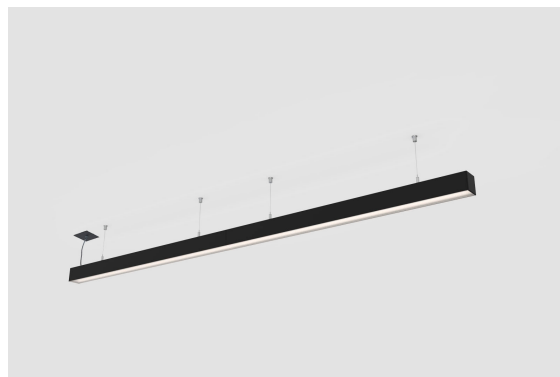

DESCRIPTION
ORIS 50 VE Suspendu LINEAR SYSTEM OPAL CRI→80

ASSEMBLAGE	Suspendue
DISTRIBUÇÃO DE LA	Direct
LUMIÈRE	
SOURCE D'ALIMENTATION	220-230V / 50-60 Hz
GARANTIE	5 Années
FINITION	Aluminium Anodisé, Blanc Texturé, Noir Texturé
CONTRÔLE	DALI / Switch Dim, ON/OFF

CARACTÉRISTIQUES DU LED

EFFICACITÉ LUMINEUSE	UP TO 186 lm/W
CRI	CRI→80
DURÉE DE VIE	50.000 Heures
STEPS MACADAM	3 STEPS MACADAM
LUMEN MAINTENANCE	L90/B50
RISQUE PHOTOBIOLOGIQUE	RG1

DESSIN TECHNIQUE

ICONOGRAPHIE