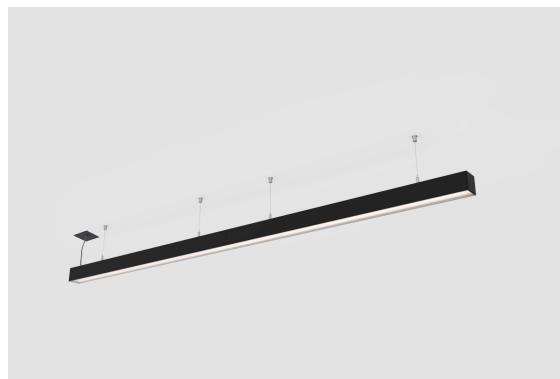

DESCRIPTION
ORIS 50 VE Suspendu LINEAR SYSTEM OPAL CRI->80

MONTAGE	Suspendue
DISTRIBUTION D'ÉCLAIRAGE	Direct
SOURCE D'ALIMENTATION	220-230V / 50-60 Hz
GARANTIE	5 Années
FINITION	Aluminium Anodisé, Blanc Texturé, Noir Texturé
CONTRÔLE	DALI / PUSH Dim, ON/OFF

CARACTÉRISTIQUES DU LED

EFFICACITÉ LUMINEUSE	UP TO 186 lm/W
CRI	CRI->80
DURÉE DE VIE	50.000 Heures
STEPS MACADAM	3 STEPS MACADAM
LUMEN MAINTENANCE	L90/B50
RISQUE PHOTOBIOLOGIQUE	RG1

DESSIN TECHNIQUE

ICONOGRAPHIE

SÉLECTIONNEZ VOTRE OPTION PRÉFÉRÉE

CONTROLTYPE	XX	TEMP. COULEUR	CT	FINITION	FI
DALI / PUSH Dim	DA	3000K	30	Aluminium Anodisé	AL
ON/OFF	NF	4000K	40	Noir Texturé	TB
				Blanc Texturé	TW

ACCESSOIRES

	Kit de Suspension Kit Suspension 1,5m (1un) Kit Suspension 3 m (1un) Kit Suspension 5 m (1un)	Argent 80303017.SL 80303018.SL 80303019.SL
	Boîtier d'Alim. Encastré Boîtier d'Alim. Encastré	Noir Texturé Blanc Texturé Argent Texturé 80303020.TB 80303020.TW 80303020.TS
	Boîtier d'Alim. Surface Boîtier d'Alim. Surf	Noir Texturé Blanc Texturé Argent Texturé 80303021.TB 80303021.TW 80303021.TS