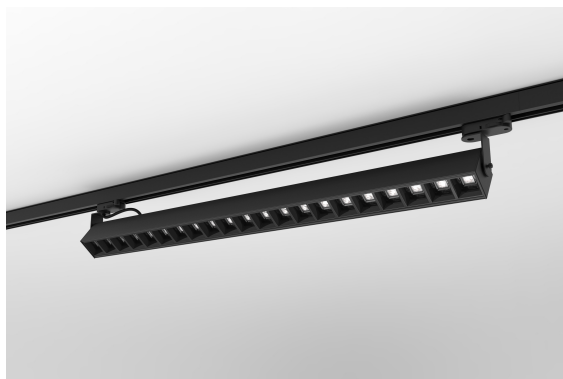

DESCRIPTION

L'éclairage technique est de plus en plus pris en compte lors de la conception des espaces et de l'objectif auquel ils sont destinés, car chaque lieu possède sa propre spécificité et ses besoins d'éclairage.

La lampe murale « Wall Washer » de la gamme ORIS 50, avec adaptateur pour rail universel 230V, a été développé précisément dans le but de répondre à l'une de ces lacunes, celle de balayer le mur avec une lumière uniforme et efficace et de mettre en valeur les produits qui y sont exposés.

MONTAGE	CALHAS
DISTRIBUTION D'ÉCLAIRAGE	Direct
SOURCE D'ALIMENTATION	220-230V / 50-60 Hz
GARANTIE	5 Années
FINITION	Blanc Texturé, Noir Texturé
CONTRÔLE	CASAMBI, DALI / PUSH Dim, ON/OFF

CARACTÉRISTIQUES DU LED