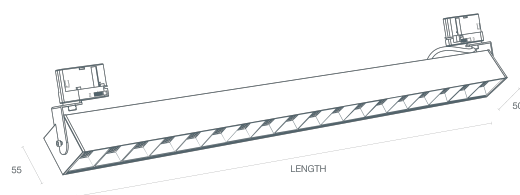

DESSIN TECHNIQUE