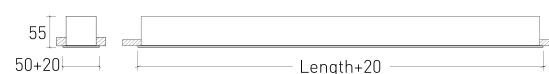

DESSIN TECHNIQUE