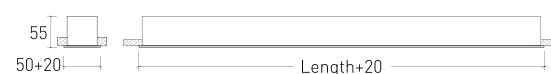

CARACTÉRISTIQUES DU LED

EFFICACITÉ LUMINEUSE	UP TO 201 lm/W
CRI	CRI→90, Tunable White CRI→90
DURÉE DE VIE	50.000 Heures
STEPS MACADAM	3 STEPS MACADAM
LUMEN MAINTENANCE	L90/B50
RISQUE PHOTOBIOLOGIQUE	RG1