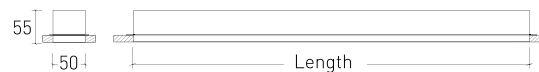

**DESCRIPTION**

Un espace ne révèle son vrai charme qu'avec le bon éclairage. Conscient de cette réalité, Brilumen présente une collection de profils LED avec une garantie de 5 ans, qui vous aideront à créer l'environnement souhaité. Avec des puissances, des dimensions et des types de placement différents, ces profils peuvent être appliqués dans de nombreux endroits, par exemple, dans les magasins, les cinémas, les musées, les galeries, les hôtels, les restaurants, les bureaux, les salles de réunion ou d'attente, etc. Avec Oris 50mm, il est possible d'obtenir des lignes légères jusqu'à 5,90 mètres sans coutures, avec ou sans rabats, ajoutez des kits d'urgence avec 1 ou 3 heures d'autonomie et choisissez le blanc, le noir ou l'aluminium comme couleur de finition. Les profils de LED peuvent également être configurés en ON-OFF, Gradation 0-10VDC ou avec le système DALI PUSH DIM. Brilumen met à disposition les fichiers IES et LDT de ces profils LED pour la réalisation de projets dans DIALux, en fournissant également une assistance technique lors de l'étude d'éclairage.

SOURCE D'ALIMENTATION      220-230V / 50-60 Hz

**DESSIN TECHNIQUE**

**ICONOGRAPHIE**

**ORIS 50MM TRIM. PRISM.**  
TABLEAU DES PRODUITS ET SPÉCIFICATIONS TECHNIQUES - Tunable White CRI→80

**ACCESSOIRES**

	Plaster KIT 4 a 5 cm Plaster KIT 4 a 5 cm	4 - 5cm 80303058
	Plaster KIT 0,7 a 2 cm Plaster KIT 0,7 a 2 cm	0.7 - 2.1cm 80303059