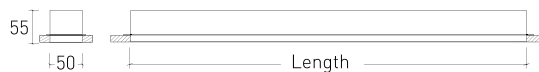

DESCRIPTION

Un espace ne révèle son vrai charme qu'avec le bon éclairage. Conscient de cette réalité, Brilumen présente une collection de profils LED avec une garantie de 5 ans, qui vous aideront à créer l'environnement souhaité. Avec des puissances, des dimensions et des types de placement différents, ces profils peuvent être appliqués dans de nombreux endroits, par exemple, dans les magasins, les cinémas, les musées, les galeries, les hôtels, les restaurants, les bureaux, les salles de réunion ou d'attente, etc. Avec Oris 50mm, il est possible d'obtenir des lignes légères jusqu'à 5,90 mètres sans coutures, avec ou sans rabats, ajoutez des kits d'urgence avec 1 ou 3 heures d'autonomie et choisissez le blanc, le noir ou l'aluminium comme couleur de finition. Les profils de LED peuvent également être configurés en ON-OFF, Gradation 0-10VDC ou avec le système DALI PUSH DIM. Brilumen met à disposition les fichiers IES et LDT de ces profils LED pour la réalisation de projets dans DIALux, en fournissant également une assistance technique lors de l'étude d'éclairage.

SOURCE D'ALIMENTATION 220-230V / 50-60 Hz

ICONOGRAPHIE

DESSIN TECHNIQUE

ORIS 50MM TRIM. PRISM.
TABLEAU DES PRODUITS ET SPÉCIFICATIONS TECHNIQUES - Tunable White CRI→80

ACCESSOIRES

	Plaster KIT 4 a 5 cm Plaster KIT 4 a 5 cm	4 - 5cm 80303058
	Plaster KIT 0,7 a 2 cm Plaster KIT 0,7 a 2 cm	0.7 - 2.1cm 80303059