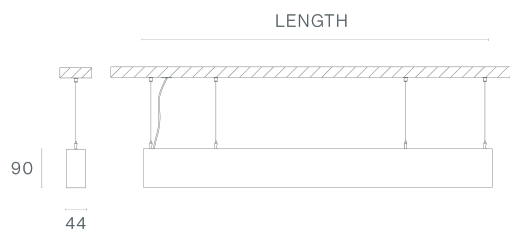

DESSIN TECHNIQUE