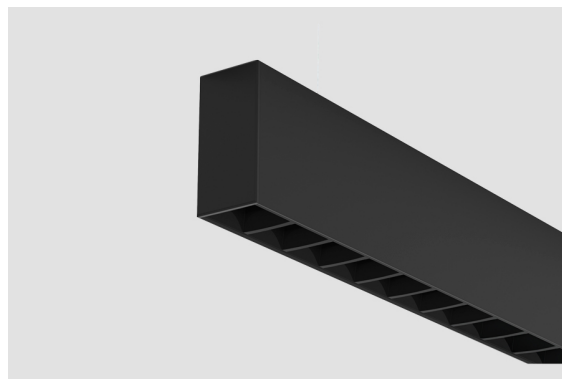

DESCRIPTION

ORIS NEO a été conçu pour offrir une flexibilité maximale et des performances optimales dans les projets d'éclairage technique et architectural. Il est disponible en versions à éclairage direct ou direct/indirect (D/I), permettant d'ajuster la distribution lumineuse en fonction de la fonction et de l'ambiance.

La gamme se décline en trois configurations principales, avec des longueurs, applications et accessoires adaptables à chaque besoin :

ORIS NEO (Modules Individuels), ORIS NEO LINEAR SYSTEMS et ORIS NEO MODULAR.

Disponible en longueurs de 570 mm à 5090 mm en une seule pièce, sans raccords.

Options de diffuseur opalin et microprismatique, lentilles anti-éblouissement carrées ou rondes en plusieurs couleurs.

Le IRC →90 garantit une restitution des couleurs précise et fidèle.

Propose l'option Tunable White, qui permet d'ajuster la température de couleur selon les besoins de l'espace.

ASSEMBLAGE	Suspendue
DISTRIBUTION DE LA LUMIÈRE	Direct
SOURCE D'ALIMENTATION	220-230V / 50-60 Hz
GARANTIE	5 Années
FINITION	Noir Texturé, Blanc Texturé
CONTRÔLE	DALI / Switch Dim, CASAMBI, ON/OFF, Tunable White

CARACTÉRISTIQUES DU LED

EFFICACITÉ LUMINEUSE	UP TO 155 lm/W
CRI	CRI→90, Tunable White CRI→90
DURÉE DE VIE	72000h Tp55, 50.000 Heures
STEPS MACADAM	3 STEPS MACADAM
LUMEN MAINTENANCE	L90/B50
RISQUE PHOTOBIOLOGIQUE	RG1

ICONOGRAPHIE