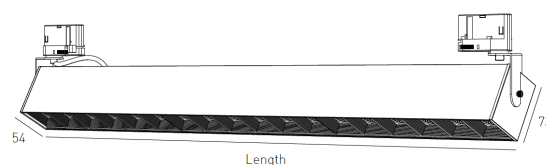

DESSIN TECHNIQUE