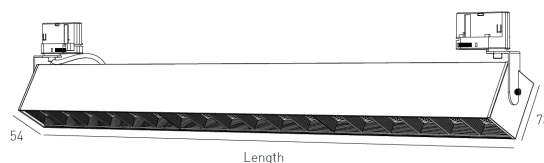

DESSIN TECHNIQUE