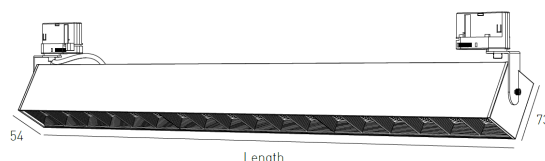

DESSIN TECHNIQUE