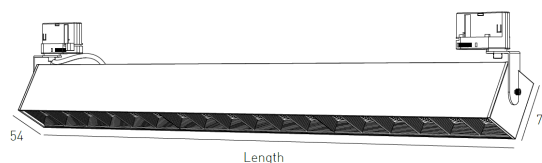

DESSIN TECHNIQUE