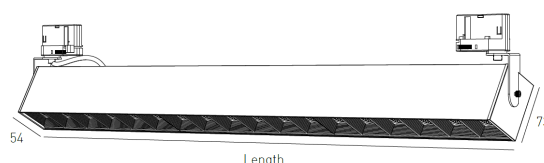

DESSIN TECHNIQUE