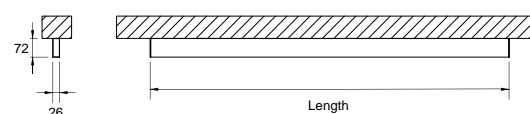

DESCRIPTION

Avec cette version du luminaire ORIS SLIM PRO COMBI, il est possible d'obtenir les lignes lumineuses de dimension réduite tout en émettant une lumière directe, offrant ainsi une plus grande liberté pour ceux qui conçoivent l'éclairage pour un espace.

MONTAGE	Saliente
DISTRIBUTION D'ÉCLAIRAGE	Directa
SOURCE D'ALIMENTATION	220-240V / 50-60 Hz
GARANTIE	5 Années
FINITION	Aluminium Anodisé, Argent Texturé, Blanc Texturé, Noir Texturé
CONTRÔLE	DALI / PUSH Dim, ON/OFF

CARACTÉRISTIQUES DU LED

EFFICACITÉ LUMINEUSE	UP TO 153 lm/W
CRI	CRI→90
DURÉE DE VIE	50.000 Heures
STEPS MACADAM	3 STEPS MACADAM
LUMEN MAINTENANCE	L90/B50
RISQUE PHOTOBIOLOGIQUE	RG1

DESSIN TECHNIQUE

ICONOGRAPHIE

ORIS S.P.COMBI OP+L3
TABLEAU DES PRODUITS ET SPÉCIFICATIONS TECHNIQUES - CRI→90

LONGUEUR	POWER	FINITION	TEMP. COULEUR	CONTROLTYPE	LED LUMENS	LM LUMINAIRE	CODE
1420	22,9	TB, TS, TW	3000K	DA, NF	3460	2602	484XX.1409.930.FI
1420	22,9	TB, TS, TW	4000K	DA, NF	3460	2602	484XX.1409.940.FI
1700	28	TB, TS, TW	3000K	DA, NF	4248	3135	484XX.1709.930.FI
1700	28	TB, TS, TW	4000K	DA, NF	4248	3135	484XX.1709.940.FI
1980	33,1	TB, TS, TW	3000K	DA, NF	5036	3668	484XX.1909.930.FI
1980	33,1	TB, TS, TW	4000K	DA, NF	5036	3668	484XX.1909.940.FI
2260	38,2	TB, TS, TW	3000K	DA, NF	5824	4199	484XX.2209.930.FI
2260	38,2	TB, TS, TW	4000K	DA, NF	5824	4199	484XX.2209.940.FI
2540	43,4	TB, TS, TW	3000K	DA, NF	6611	4732	484XX.2509.930.FI
2540	43,4	TB, TS, TW	4000K	DA, NF	6611	4732	484XX.2509.940.FI

SÉLECTIONNEZ VOTRE OPTION PRÉFÉRÉE

CONTROLTYPE	XX	TEMP. COULEUR	CT	FINITION	FI
DALI / PUSH Dim	DA	3000K	30	Noir Texturé	TB
ON/OFF	NF	4000K	40	Argent Texturé	TS
				Blanc Texturé	TW

ACCESSOIRES

CASAMBI - DALI Interface
CASAMBI - DALI Interface
CASAMBI
8030-2590