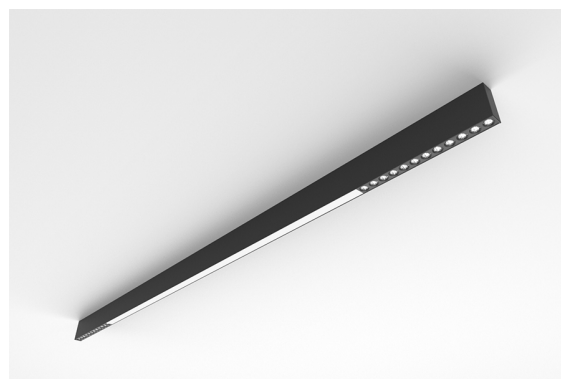

DESCRIPTION

Avec cette version du luminaire ORIS SLIM PRO COMBI, il est possible d'obtenir les lignes lumineuses de dimension réduite tout en émettant une lumière directe, offrant ainsi une plus grande liberté pour ceux qui conçoivent l'éclairage pour un espace.

MONTAGE	Saliente
DISTRIBUTION D'ÉCLAIRAGE	Directa
SOURCE D'ALIMENTATION	220-240V / 50-60 Hz
GARANTIE	5 Années
FINITION	Aluminium Anodisé, Argent Texturé, Blanc Texturé, Noir Texturé
CONTRÔLE	DALI / Switch Dim, ON/OFF

CARACTÉRISTIQUES DU LED

EFFICACITÉ LUMINEUSE	UP TO 153 lm/W
CRI	CRI→90
DURÉE DE VIE	50.000 Heures
STEPS MACADAM	3 STEPS MACADAM
LUMEN MAINTENANCE	L90/B50
RISQUE PHOTOBIOLOGIQUE	RG1

DESSIN TECHNIQUE