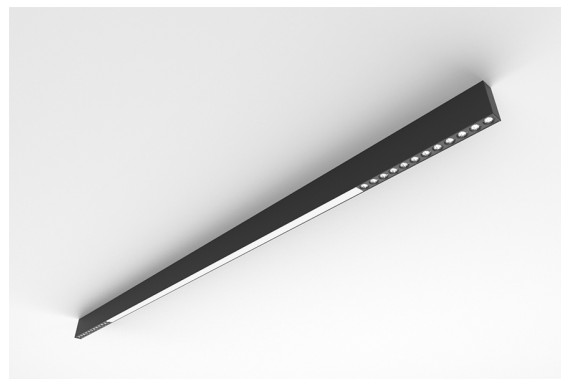

**DESCRIPTION**

Avec cette version du luminaire ORIS SLIM PRO COMBI, il est possible d'obtenir les lignes lumineuses de dimension réduite tout en émettant une lumière directe, offrant ainsi une plus grande liberté pour ceux qui conçoivent l'éclairage pour un espace.

ASSEMBLAGE	Saliente
DISTRIBUTION DE LA LUMIÈRE	Direct
SOURCE D'ALIMENTATION	220-240V / 50-60 Hz
GARANTIE	5 Années
FINITION	Aluminium Anodisé, Argent Texturé, Blanc Texturé, Noir Texturé
CONTRÔLE	DALI / Switch Dim, ON/OFF