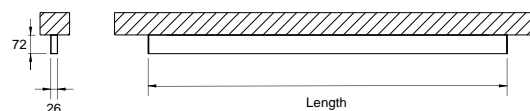

DESSIN TECHNIQUE

LONGUEUR	POWER	FINITION	TEMP. COULEUR	CONTRÔLE TYPE	LED LUMENS	LM LUMINAIRE	CODE
1420	22.9	TB, TS, TW	3000K	DA, NF	3460	2602	484XX.1409.930.FI
1420	22.9	TB, TS, TW	4000K	DA, NF	3460	2602	484XX.1409.940.FI
1700	28	TB, TS, TW	3000K	DA, NF	4248	3135	484XX.1709.930.FI
1700	28	TB, TS, TW	4000K	DA, NF	4248	3135	484XX.1709.940.FI
1980	33.1	TB, TS, TW	3000K	DA, NF	5036	3668	484XX.1909.930.FI
1980	33.1	TB, TS, TW	4000K	DA, NF	5036	3668	484XX.1909.940.FI
2260	38.2	TB, TS, TW	3000K	DA, NF	5824	4199	484XX.2209.930.FI
2260	38.2	TB, TS, TW	4000K	DA, NF	5824	4199	484XX.2209.940.FI
2540	43.4	TB, TS, TW	3000K	DA, NF	6611	4732	484XX.2509.930.FI
2540	43.4	TB, TS, TW	4000K	DA, NF	6611	4732	484XX.2509.940.FI

SÉLECTIONNEZ VOTRE OPTION PRÉFÉRÉE

CONTRÔLE TYPE	XX	TEMP. COULEUR	CT	FINITION	FI
DALI / Switch Dim	DA	3000K	30	Noir Texturé	TB
ON/OFF	NF	4000K	40	Argent Texturé	TS
				Blanc Texturé	TW

ACCESSOIRES

CASAMBI - DALI Interface	CASAMBI
CASAMBI - DALI Interface	8030-2590