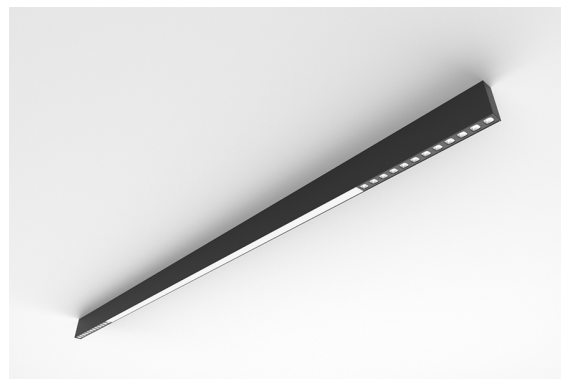

**DESCRIPTION**

Avec cette version du luminaire ORIS SLIM PRO COMBI, il est possible d'obtenir les lignes lumineuses de dimension réduite tout en émettant une lumière directe, offrant ainsi une plus grande liberté pour ceux qui conçoivent l'éclairage pour un espace.

ASSEMBLAGE	Surface
DISTRIBUTION DE LA LUMIÈRE	Direct
SOURCE D'ALIMENTATION	220-230V / 50-60 Hz
GARANTIE	5 Années
FINITION	Argent Texturé, Blanc Texturé, Noir Texturé
CONTRÔLE	DALI / Switch Dim, ON/OFF