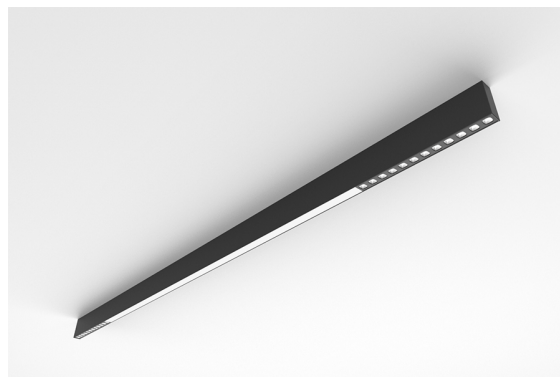

DESCRIPTION

Avec cette version du luminaire ORIS SLIM PRO COMBI, il est possible d'obtenir les lignes lumineuses de dimension réduite tout en émettant une lumière directe, offrant ainsi une plus grande liberté pour ceux qui conçoivent l'éclairage pour un espace.

MONTAGE	Surface
DISTRIBUTION D'ÉCLAIRAGE	Directa
SOURCE D'ALIMENTATION	220-230V / 50-60 Hz
GARANTIE	5 Années
FINITION	Argent Texturé, Blanc Texturé, Noir Texturé
CONTRÔLE	DALI / PUSH Dim, ON/OFF

CARACTÉRISTIQUES DU LED