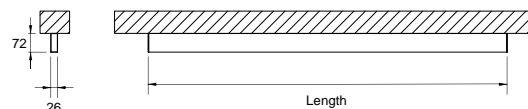

DESSIN TECHNIQUE