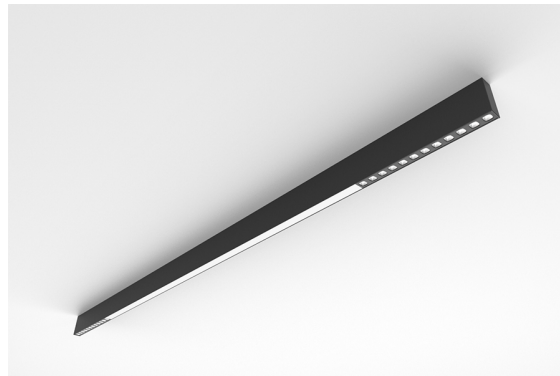

DESCRIPTION

Avec cette version du luminaire ORIS SLIM PRO COMBI, il est possible d'obtenir les lignes lumineuses de dimension réduite tout en émettant une lumière directe, offrant ainsi une plus grande liberté pour ceux qui conçoivent l'éclairage pour un espace.

ASSEMBLAGE	Surface
DISTRIBUTION DE LA LUMIÈRE	Directa
SOURCE D'ALIMENTATION	220-230V / 50-60 Hz
GARANTIE	5 Années
FINITION	Argent Texturé, Blanc Texturé, Noir Texturé
CONTRÔLE	DALI / Switch Dim, ON/OFF