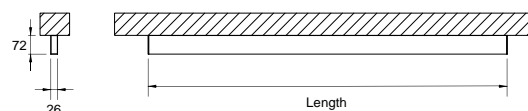

DESCRIPTION

Avec cette version du luminaire ORIS SLIM PRO COMBI, il est possible d'obtenir les lignes lumineuses de dimension réduite tout en émettant une lumière directe, offrant ainsi une plus grande liberté pour ceux qui conçoivent l'éclairage pour un espace.

MONTAGE	Surface
DISTRIBUICAO LUZ	Directa
SOURCE D'ALIMENTATION	220-230V / 50-60 Hz
GARANTIE	5 Années
FINITION	Argent Texturé, Blanc Texturé, Noir Texturé
CONTRÔLE	DALI / Switch Dim, ON/OFF

CARACTÉRISTIQUES DU LED

EFFICACITÉ LUMINEUSE	UP TO 200 lm/W
CRI	CRI→90
DURÉE DE VIE	50.000 Heures
STEPS MACADAM	3 STEPS MACADAM
LUMEN MAINTENANCE	L90/B50
RISQUE PHOTOBIOLOGIQUE	RG1

DESSIN TECHNIQUE

ICONOGRAPHIE

ORIS SL. PRO COM. OP+LG
TABLEAU DES PRODUITS ET SPÉCIFICATIONS TECHNIQUES - CRI→90

LONGUEUR	POWER	FINITION	TEMP. COULEUR	CONTROLTYPE	LED LUMENS	LM LUMINAIRE	CODE
1410	23.9	TB, TS, TW	3000K	DA, NF	4635	3513	5483XX.1409.930.FI
1410	23.9	TB, TS, TW	4000K	DA, NF	4762	3610	5483XX.1409.940.FI
1690	29.3	TB, TS, TW	3000K	DA, NF	5686	4248	5483XX.1609.930.FI
1690	29.3	TB, TS, TW	4000K	DA, NF	5840	4365	5483XX.1609.940.FI
1970	34.7	TB, TS, TW	3000K	DA, NF	6737	4984	5483XX.1909.930.FI
1970	34.7	TB, TS, TW	4000K	DA, NF	6918	5119	5483XX.1909.940.FI
2250	40	TB, TS, TW	3000K	DA, NF	7788	5720	5483XX.2209.930.FI
2250	40	TB, TS, TW	4000K	DA, NF	7996	5874	5483XX.2209.940.FI
2530	45.4	TB, TS, TW	3000K	DA, NF	8839	6456	5483XX.2509.930.FI
2530	45.4	TB, TS, TW	4000K	DA, NF	9074	6628	5483XX.2509.940.FI

SÉLECTIONNEZ VOTRE OPTION PRÉFÉRÉE

CONTROLTYPE	XX	TEMP. COULEUR	CT	FINITION	FI
DALI / Switch Dim	DA	3000K	30	Noir Texturé	TB
ON/OFF	NF	4000K	40	Argent Texturé	TS
				Blanc Texturé	TW

ACCESSOIRES

CASAMBI - DALI Interface
CASAMBI - DALI Interface
CASAMBI
8030-2590