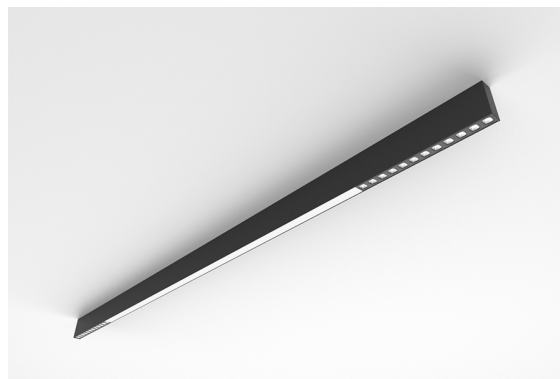

DESCRIPTION

Avec cette version du luminaire ORIS SLIM PRO COMBI, il est possible d'obtenir les lignes lumineuses de dimension réduite tout en émettant une lumière directe, offrant ainsi une plus grande liberté pour ceux qui conçoivent l'éclairage pour un espace.

MONTAGE	Surface
DISTRIBUICAO LUZ	Directa
SOURCE D'ALIMENTATION	220-230V / 50-60 Hz
GARANTIE	5 Années
FINITION	Argent Texturé, Blanc Texturé, Noir Texturé
CONTRÔLE	DALI / Switch Dim, ON/OFF

CARACTÉRISTIQUES DU LED

EFFICACITÉ LUMINEUSE	UP TO 200 lm/W
CRI	CRI→90
DURÉE DE VIE	50.000 Heures
STEPS MACADAM	3 STEPS MACADAM
LUMEN MAINTENANCE	L90/B50
RISQUE PHOTOBIOLOGIQUE	RG1

DESSIN TECHNIQUE