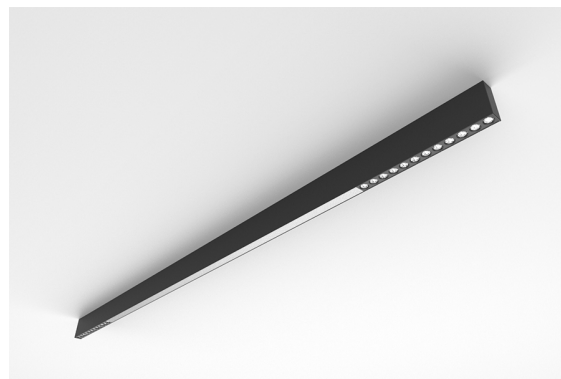

**DESCRIPTION**

Avec cette version du luminaire ORIS SLIM PRO COMBI, il est possible d'obtenir les lignes lumineuses de dimension réduite tout en émettant une lumière directe, offrant ainsi une plus grande liberté pour ceux qui conçoivent l'éclairage pour un espace.

|                                 |  |
|---------------------------------|--|
| <b>MONTAGE</b>                  | Saliente   |
| <b>DISTRIBUTION D'ÉCLAIRAGE</b> | Directa  |
| <b>SOURCE D'ALIMENTATION</b>    | 220-240V / 50-60 Hz  |
| <b>GARANTIE</b>                 | 5 Années   |
| <b>FINITION</b>                 | Aluminium Anodisé, Argent Texturé, Blanc Texturé, Noir Texturé |
| <b>CONTRÔLE</b>                 | DALI / Switch Dim, ON/OFF                                      |