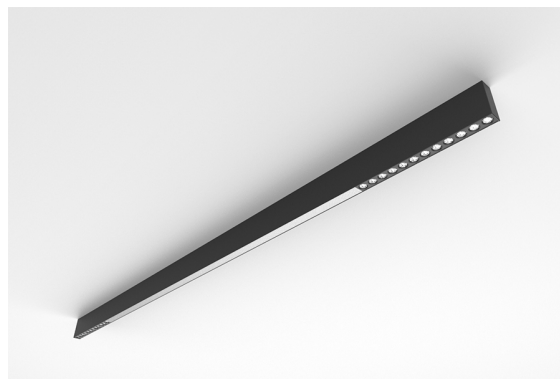

DESCRIPTION

Avec cette version du luminaire ORIS SLIM PRO COMBI, il est possible d'obtenir les lignes lumineuses de dimension réduite tout en émettant une lumière directe, offrant ainsi une plus grande liberté pour ceux qui conçoivent l'éclairage pour un espace.

ASSEMBLAGE	Saliente
DISTRIBUTION DE LA LUMIÈRE	Directa
SOURCE D'ALIMENTATION	220-240V / 50-60 Hz
GARANTIE	5 Années
FINITION	Aluminium Anodisé, Argent Texturé, Blanc Texturé, Noir Texturé
CONTRÔLE	DALI / Switch Dim, ON/OFF