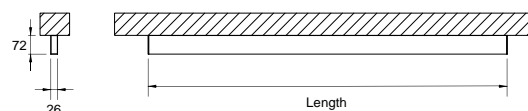

DESSIN TECHNIQUE