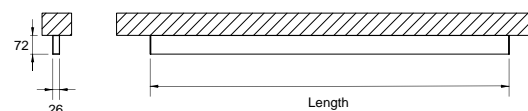

DESSIN TECHNIQUE