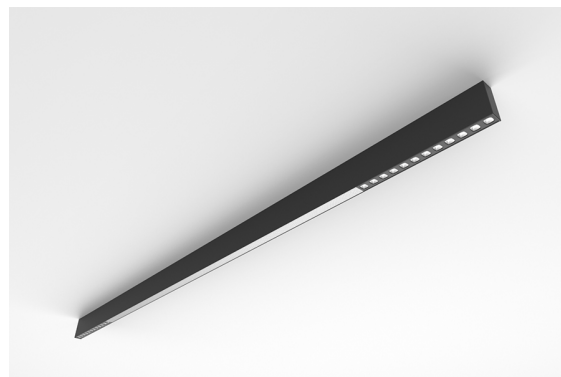

DESCRIÇÃO

Avec cette version du luminaire ORIS SLIM PRO COMBI, il est possible d'obtenir les lignes lumineuses de dimension réduite tout en émettant une lumière directe, offrant ainsi une plus grande liberté pour ceux qui conçoivent l'éclairage pour un espace.

ASSEMBLAGE	Saliente
DISTRIBUITION DE LA LUMIÈRE	Direct
SOURCE D'ALIMENTATION	220-240V / 50-60 Hz
GARANTIE	5 Années
FINITION	Aluminium Anodisé, Argent Texturé, Blanc Texturé, Noir Texturé
CONTRÔLE	DALI / Switch Dim, ON/OFF