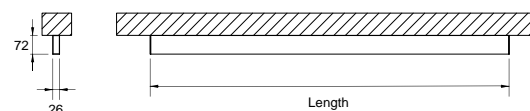

DESSIN TECHNIQUE