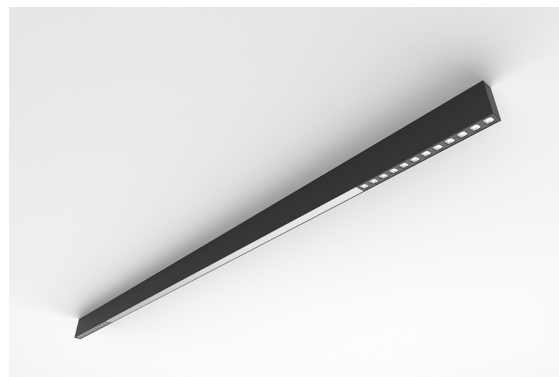

DESCRIPTION

Avec cette version du luminaire ORIS SLIM PRO COMBI, il est possible d'obtenir les lignes lumineuses de dimension réduite tout en émettant une lumière directe, offrant ainsi une plus grande liberté pour ceux qui conçoivent l'éclairage pour un espace.

MONTAGE	Surface
DISTRIBUTION D'ÉCLAIRAGE	Directa
SOURCE D'ALIMENTATION	220-230V / 50-60 Hz
GARANTIE	5 Années
FINITION	Argent Texturé, Blanc Texturé, Noir Texturé
CONTRÔLE	DALI / PUSH Dim, ON/OFF

CARACTÉRISTIQUES DU LED