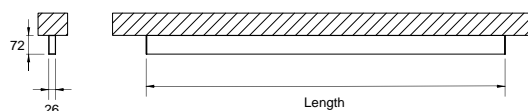

DESSIN TECHNIQUE