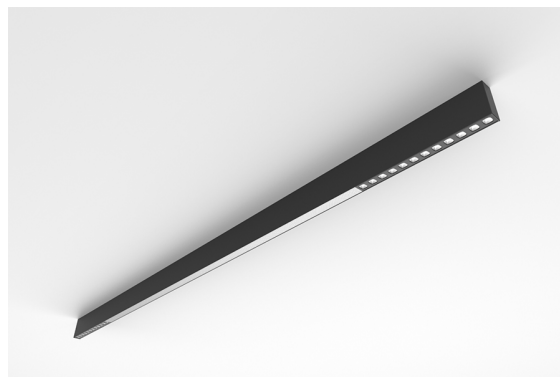

DESCRIPTION

Avec cette version du luminaire ORIS SLIM PRO COMBI, il est possible d'obtenir les lignes lumineuses de dimension réduite tout en émettant une lumière directe, offrant ainsi une plus grande liberté pour ceux qui conçoivent l'éclairage pour un espace.

MONTAGE	Surface
DISTRIBUICAOLUZ	Directa
SOURCE D'ALIMENTATION	220-230V / 50-60 Hz
GARANTIE	5 Années
FINITION	Argent Texturé, Blanc Texturé, Noir Texturé
CONTRÔLE	DALI / Switch Dim, ON/OFF

CARACTÉRISTIQUES DU LED