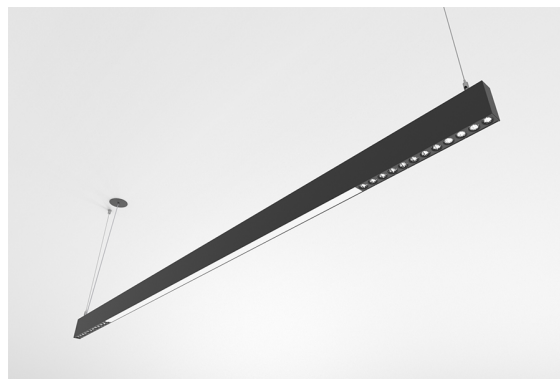

**DESCRIPTION**

Avec cette version du luminaire ORIS SLIM PRO COMBI, il est possible d'obtenir les lignes lumineuses de dimension réduite tout en émettant une lumière directe, offrant ainsi une plus grande liberté pour ceux qui conçoivent l'éclairage pour un espace.

ASSEMBLAGE	Suspendue
DISTRIBUTION DE LA LUMIÈRE	Direct
SOURCE D'ALIMENTATION	220-240V / 50-60 Hz
GARANTIE	5 Années
FINITION	Aluminium Anodisé, Argent Texturé, Blanc Texturé, Noir Texturé
CONTRÔLE	DALI / Switch Dim, ON/OFF