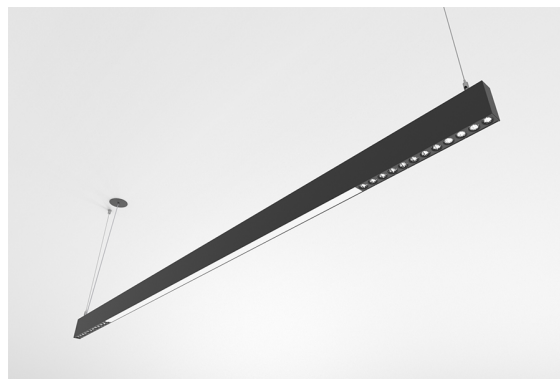

DESCRIPTION

Avec cette version du luminaire ORIS SLIM PRO COMBI, il est possible d'obtenir les lignes lumineuses de dimension réduite tout en émettant une lumière directe, offrant ainsi une plus grande liberté pour ceux qui conçoivent l'éclairage pour un espace.

MONTAGE	Suspendue
DISTRIBUICAO LUZ	Directa
SOURCE D'ALIMENTATION	220-240V / 50-60 Hz
GARANTIE	5 Années
FINITION	Aluminium Anodisé, Argent Texturé, Blanc Texturé, Noir Texturé
CONTRÔLE	DALI / Switch Dim, ON/OFF