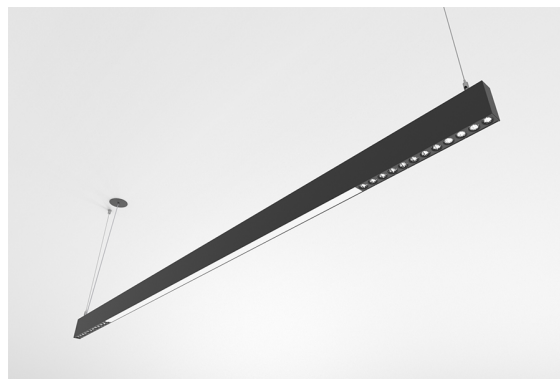

DESCRIPTION

Avec cette version du luminaire ORIS SLIM PRO COMBI, il est possible d'obtenir les lignes lumineuses de dimension réduite tout en émettant une lumière directe, offrant ainsi une plus grande liberté pour ceux qui conçoivent l'éclairage pour un espace.

ASSEMBLAGE	Suspendue
DISTRIBUTION DE LA LUMIÈRE	Direct
SOURCE D'ALIMENTATION	220-240V / 50-60 Hz
GARANTIE	5 Années
FINITION	Aluminium Anodisé, Argent Texturé, Blanc Texturé, Noir Texturé
CONTRÔLE	DALI / Switch Dim, ON/OFF