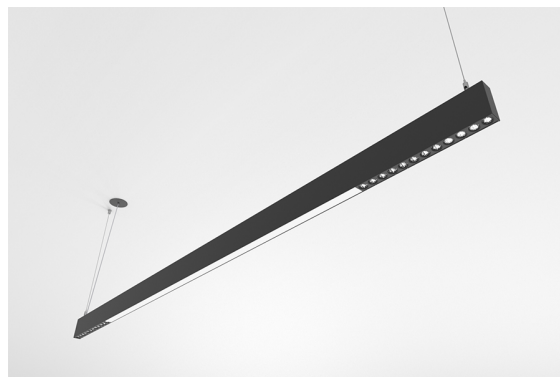

DESCRIPTION

Avec cette version du luminaire ORIS SLIM PRO COMBI, il est possible d'obtenir les lignes lumineuses de dimension réduite tout en émettant une lumière directe, offrant ainsi une plus grande liberté pour ceux qui conçoivent l'éclairage pour un espace.

ASSEMBLAGE	Suspendue
DISTRIBUTION DE LA LUMIÈRE	Directa
SOURCE D'ALIMENTATION	220-240V / 50-60 Hz
GARANTIE	5 Années
FINITION	Aluminium Anodisé, Argent Texturé, Blanc Texturé, Noir Texturé
CONTRÔLE	DALI / Switch Dim, ON/OFF