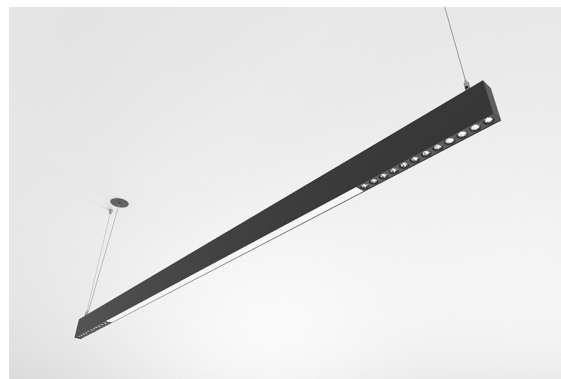

DESCRIPTION

Avec cette version du luminaire ORIS SLIM PRO COMBI, il est possible d'obtenir les lignes lumineuses de dimension réduite tout en émettant une lumière directe, offrant ainsi une plus grande liberté pour ceux qui conçoivent l'éclairage pour un espace.

MONTAGE	Suspendue
DISTRIBUTION D'ÉCLAIRAGE	Directa
SOURCE D'ALIMENTATION	220-240V / 50-60 Hz
GARANTIE	5 Années
FINITION	Aluminium Anodisé, Argent Texturé, Blanc Texturé, Noir Texturé
CONTRÔLE	DALI / PUSH Dim, ON/OFF

CARACTÉRISTIQUES DU LED

EFFICACITÉ LUMINEUSE	UP TO 153 lm/W
CRI	CRI>90
DURÉE DE VIE	50.000 Heures
STEPS MACADAM	3 STEPS MACADAM
LUMEN MAINTENANCE	L90/B50
RISQUE PHOTOBIOLOGIQUE	RG1

DESSIN TECHNIQUE