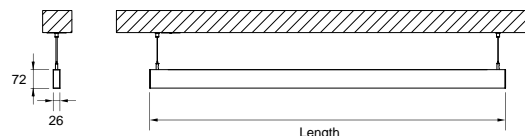

DESSIN TECHNIQUE